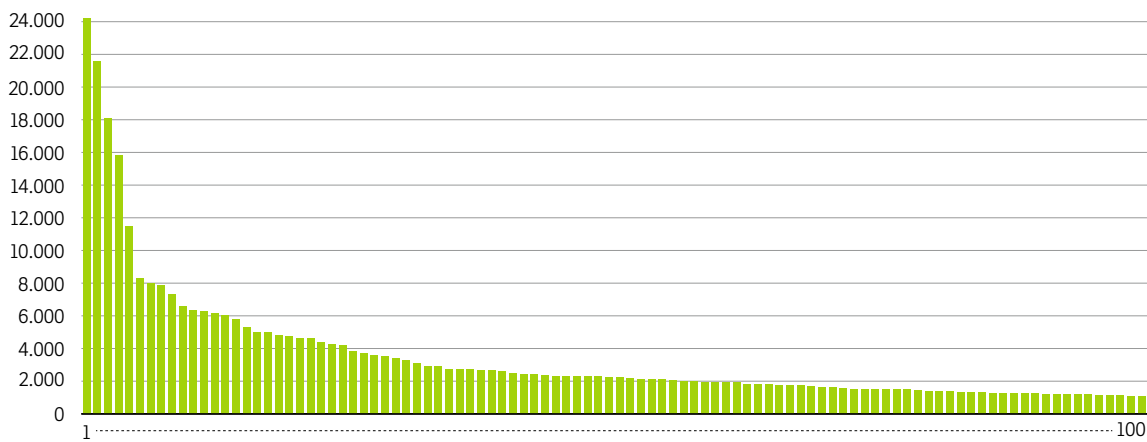

TOP-100-Arbeitgeber in Berlin 2023

Verteilung der Beschäftigten über die TOP-100-Arbeitgeber in Berlin 2023

Quelle: IHK Berlin

<i>Firmenname</i>	<i>Branche</i>	<i>Beschäftigte Berlin 2023</i>
1 Deutsche Bahn (inkl. S-Bahn Berlin)	Verkehr/Logistik	24.215
2 Charité	Gesundheit	21.556
3 Vivantes-Netzwerk für Gesundheit	Gesundheit	18.090
4 Berliner Verkehrsbetriebe (BVG)	Verkehr	15.830
5 Deutsche Post DHL	Logistik	11.500 ^{1,3}
6 Johannesstift Diakonie	Gesundheit	8.298
7 Zalando	Digitalwirtschaft	8.000
8 Mercedes-Benz	Automobilindustrie	7.880
9 Edeka (inkl. Netto)	Einzelhandel	7.300 ¹
10 Rewe Markt GmbH	Einzelhandel	6.600
11 Berliner Stadtreinigungsbetriebe BSR	Entsorgung	6.350 ^{1,3}
12 Helios Kliniken	Gesundheit	6.260
13 Deutsche Telekom	Telekommunikation	6.120
14 Axel Springer	Medien	6.022
15 Gegenbauer	Gebäudemanagement	5.777
16 Deutsche Bank (mit den Marken Deutsche Bank und Postbank)	Bank	5.300
17 Bayer	Pharmaindustrie	5.000