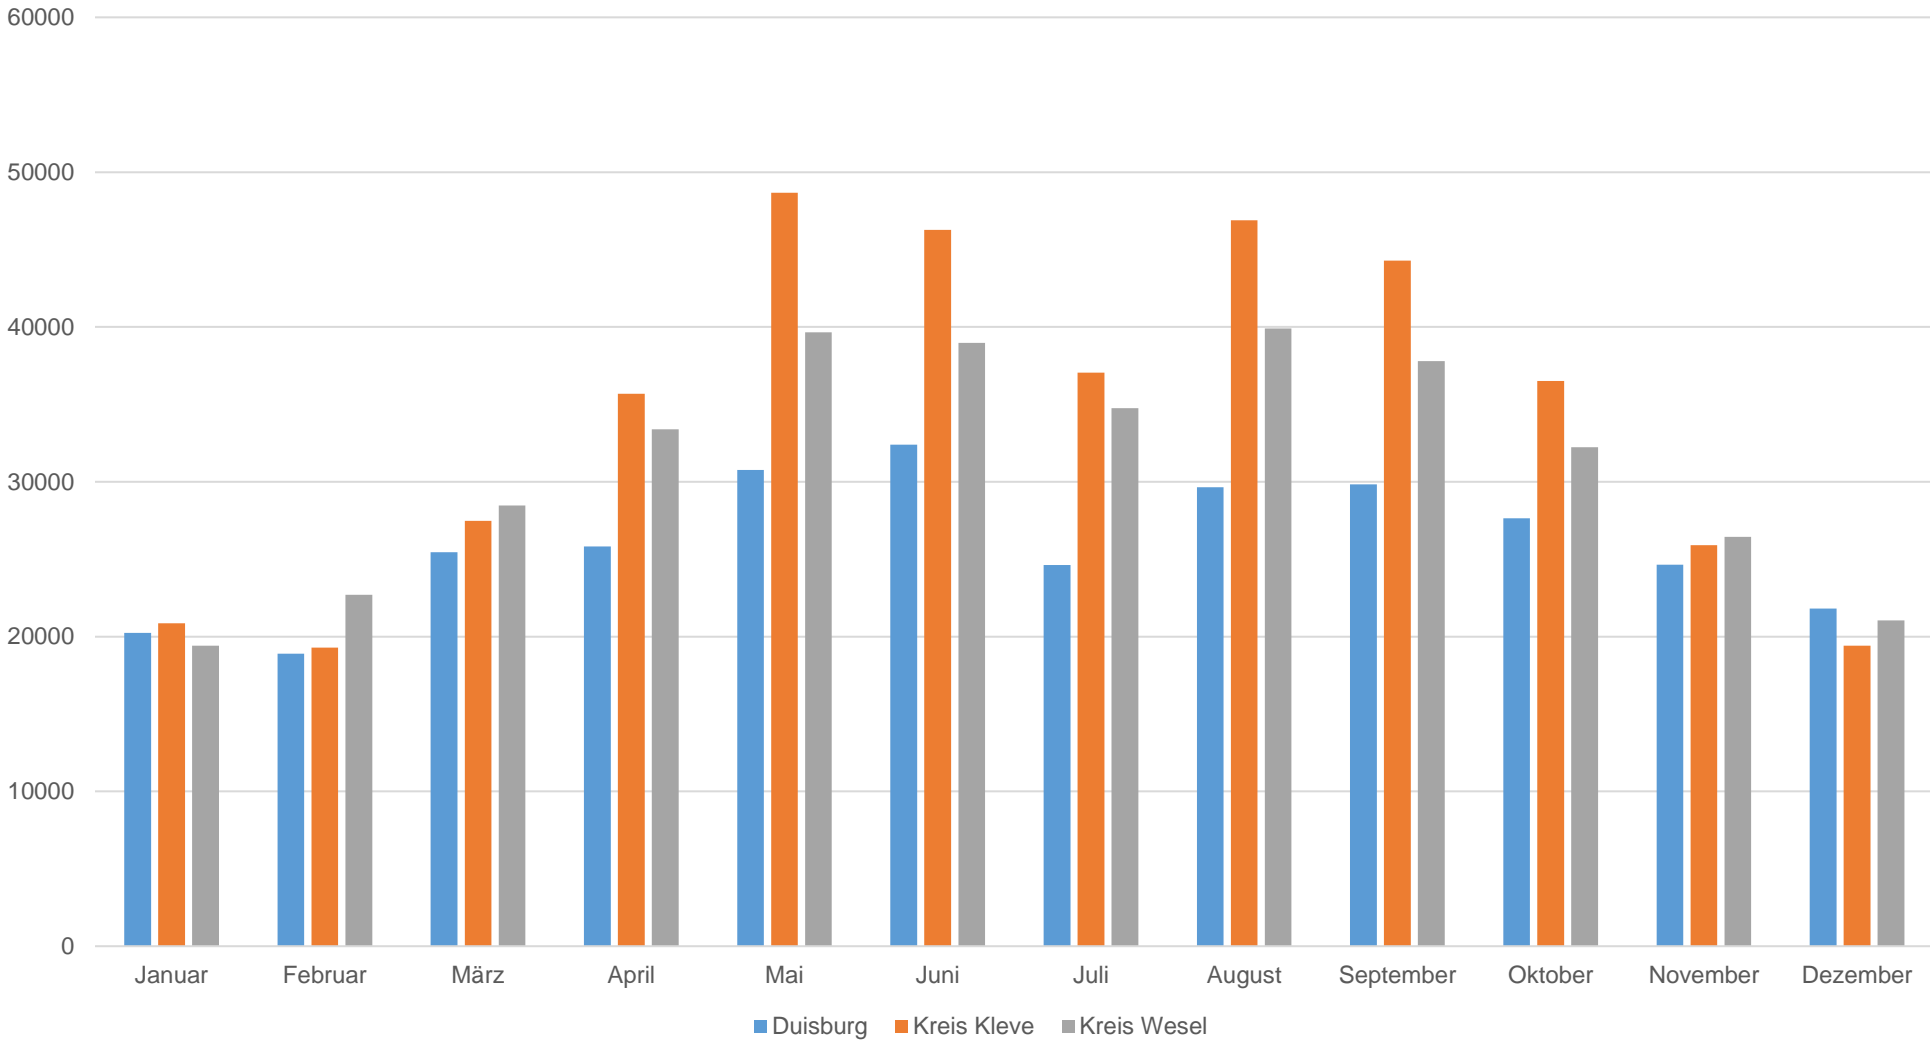

Entwicklung der Tourismusbranche im Kammerbezirk 2023 (1. – 4. Quartal)

Anzahl Ankünfte 2023

Quelle: © IT.NRW, Düsseldorf, 2024.

Anzahl Übernachtungen 2023

Quelle: © IT.NRW, Düsseldorf, 2024.

Auslastungsgrad der Betten in %

Quelle: © IT.NRW, Düsseldorf, 2024.

Wohnsitz der Gäste - Stadt Duisburg

Wohnsitz der Gäste - Kreis Kleve

Wohnsitz der Gäste - Kreis Wesel