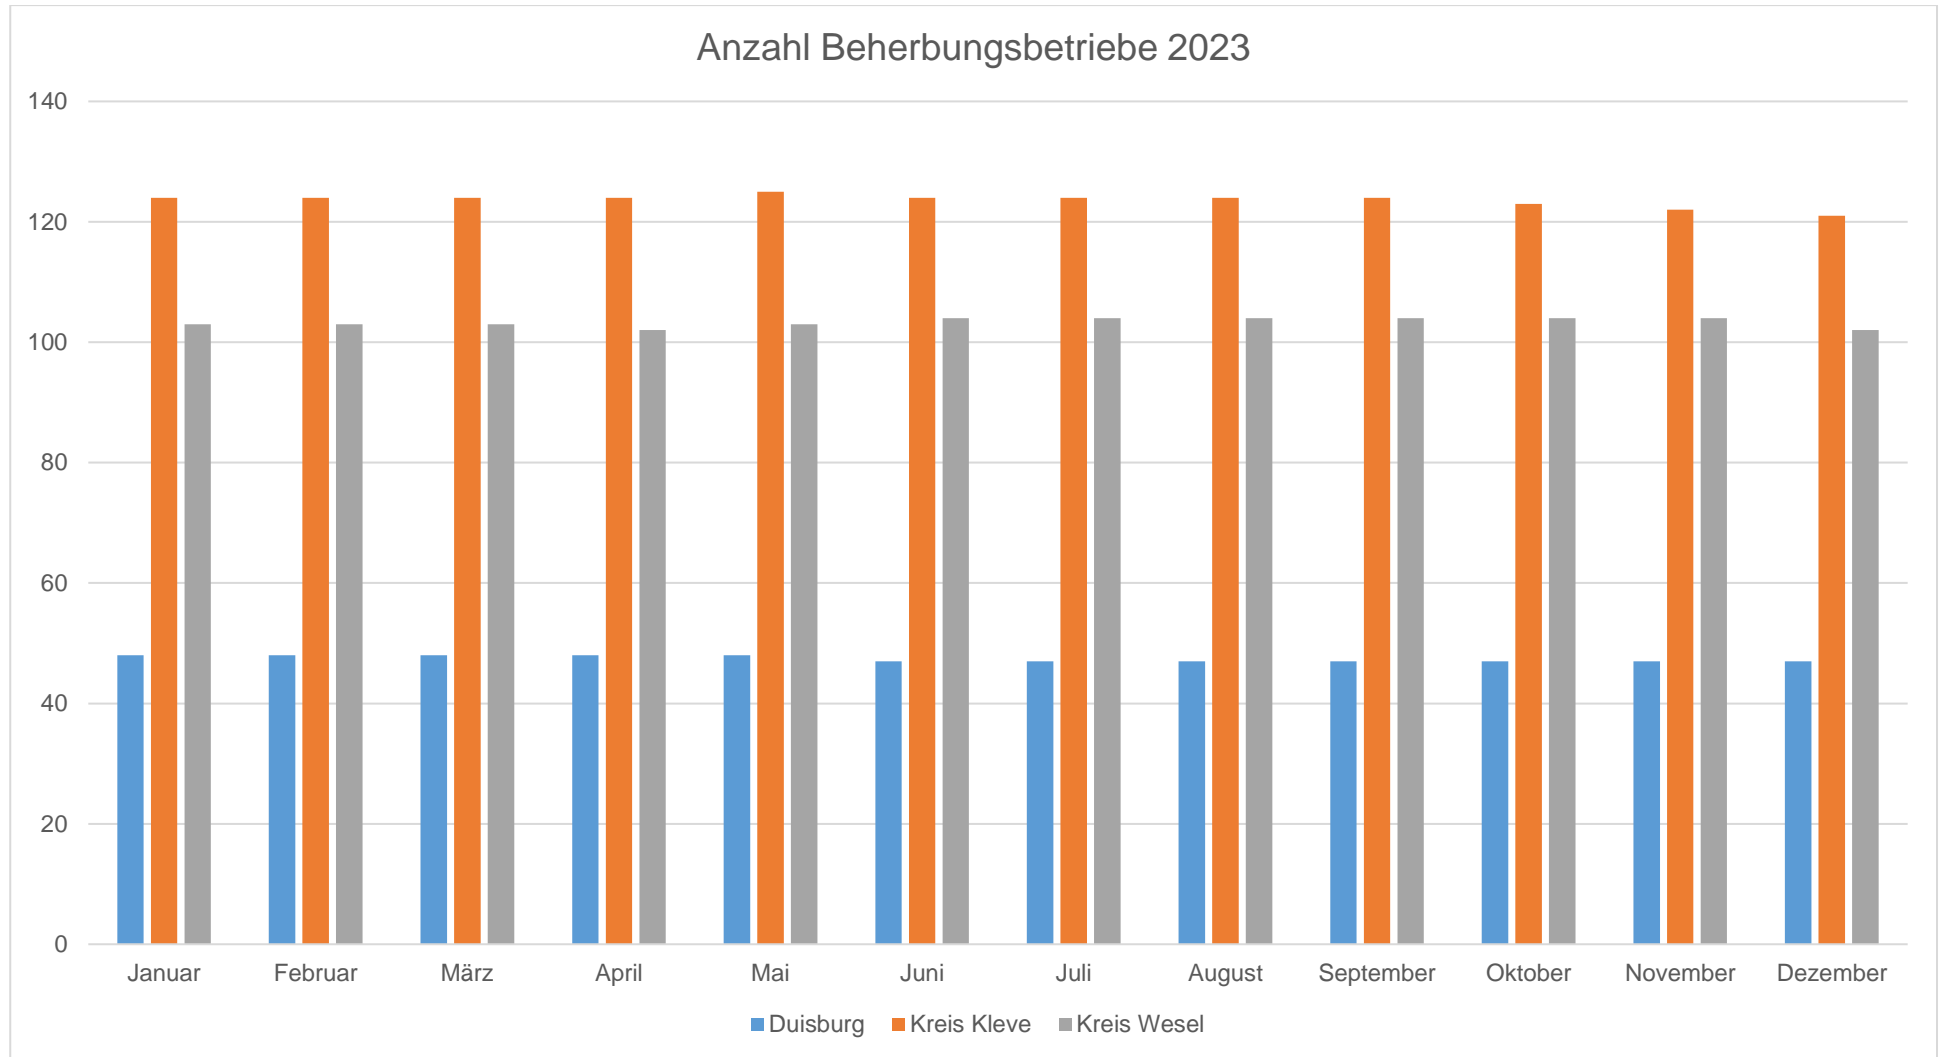

Entwicklung der Tourismusbranche im Kammerbezirk 2023 (1. – 4. Quartal)

Anzahl Ankünfte 2023

Quelle: © IT.NRW, Düsseldorf, 2024.

Anzahl Übernachtungen 2023

Quelle: © IT.NRW, Düsseldorf, 2024.

Auslastungsgrad der Betten in %

Quelle: © IT.NRW, Düsseldorf, 2024.

Wohnsitz der Gäste - Stadt Duisburg

Wohnsitz der Gäste - Kreis Kleve

Wohnsitz der Gäste - Kreis Wesel