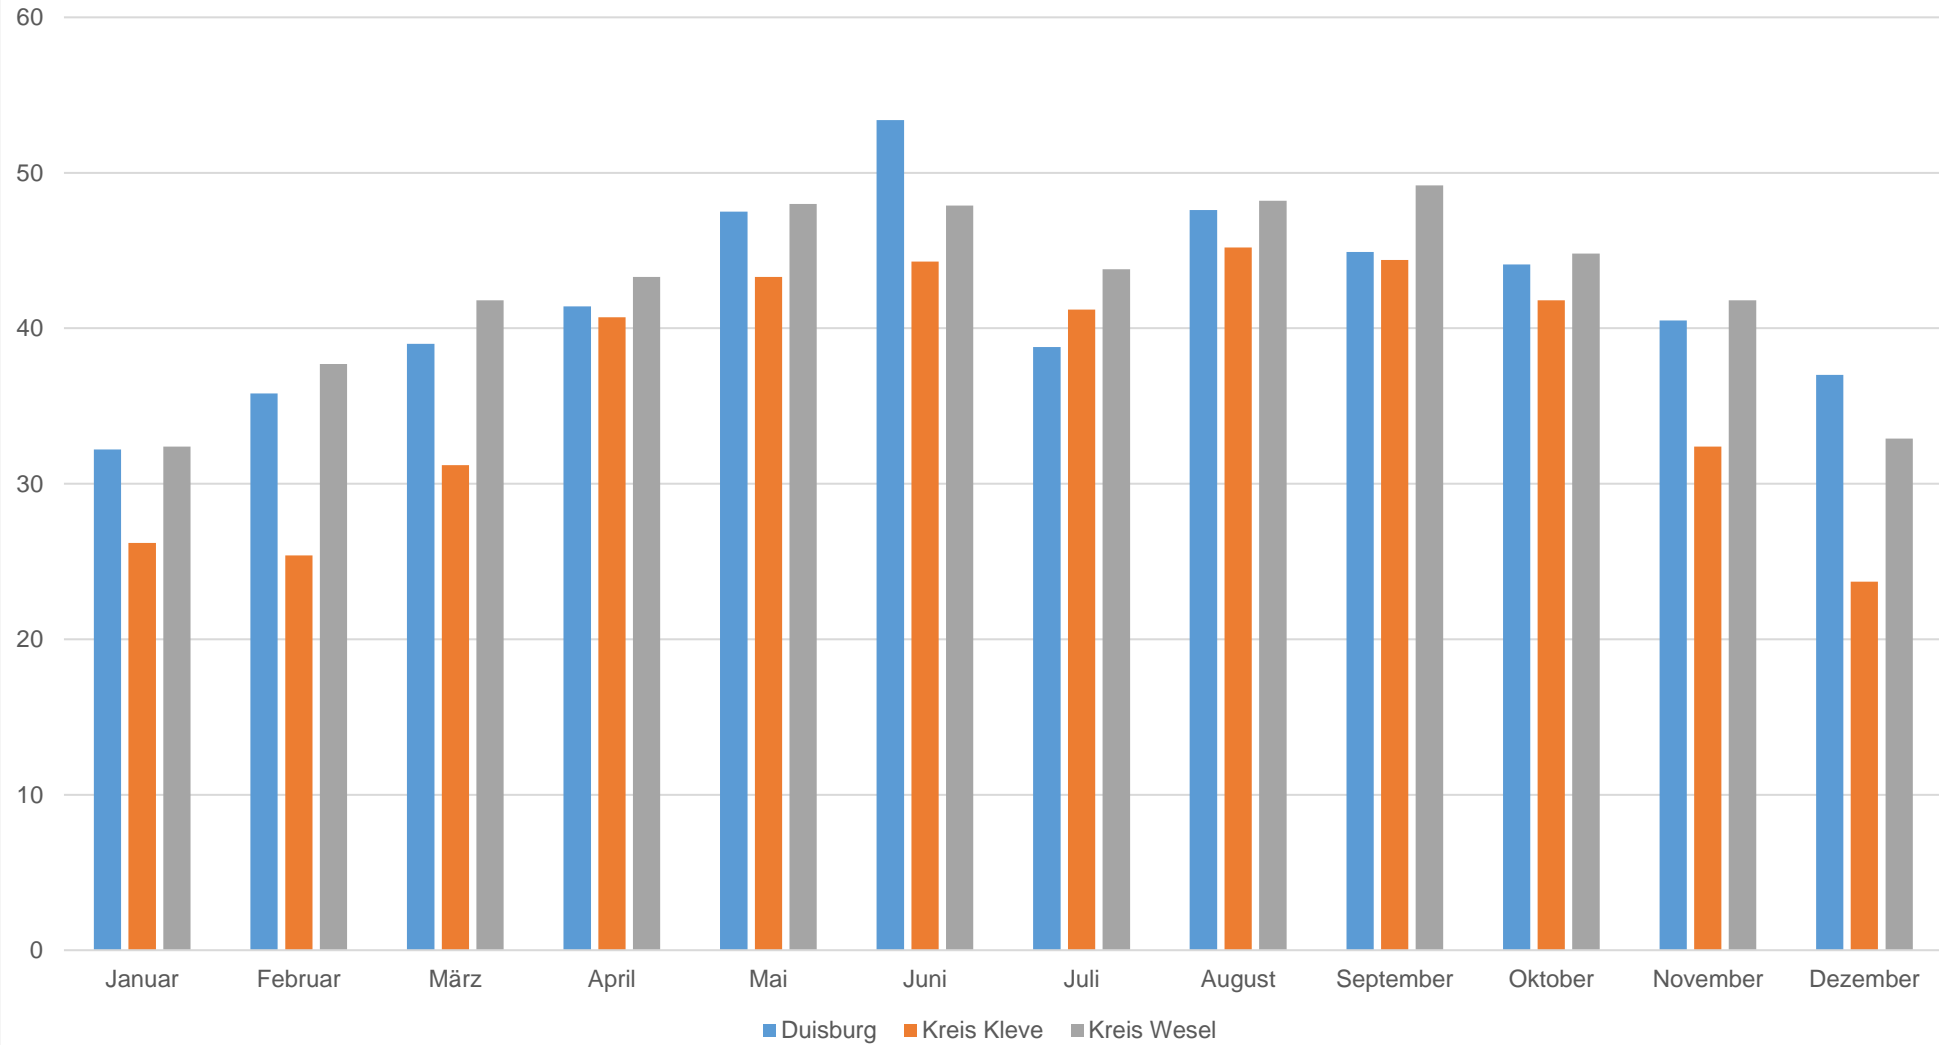

Entwicklung der Tourismusbranche im Kammerbezirk 2023 (1. – 4. Quartal)

Anzahl Ankünfte 2023

Quelle: © IT.NRW, Düsseldorf, 2024.

Anzahl Übernachtungen 2023

Quelle: © IT.NRW, Düsseldorf, 2024.

Auslastungsgrad der Betten in %

Quelle: © IT.NRW, Düsseldorf, 2024.

Wohnsitz der Gäste - Stadt Duisburg

Wohnsitz der Gäste - Kreis Kleve

Wohnsitz der Gäste - Kreis Wesel