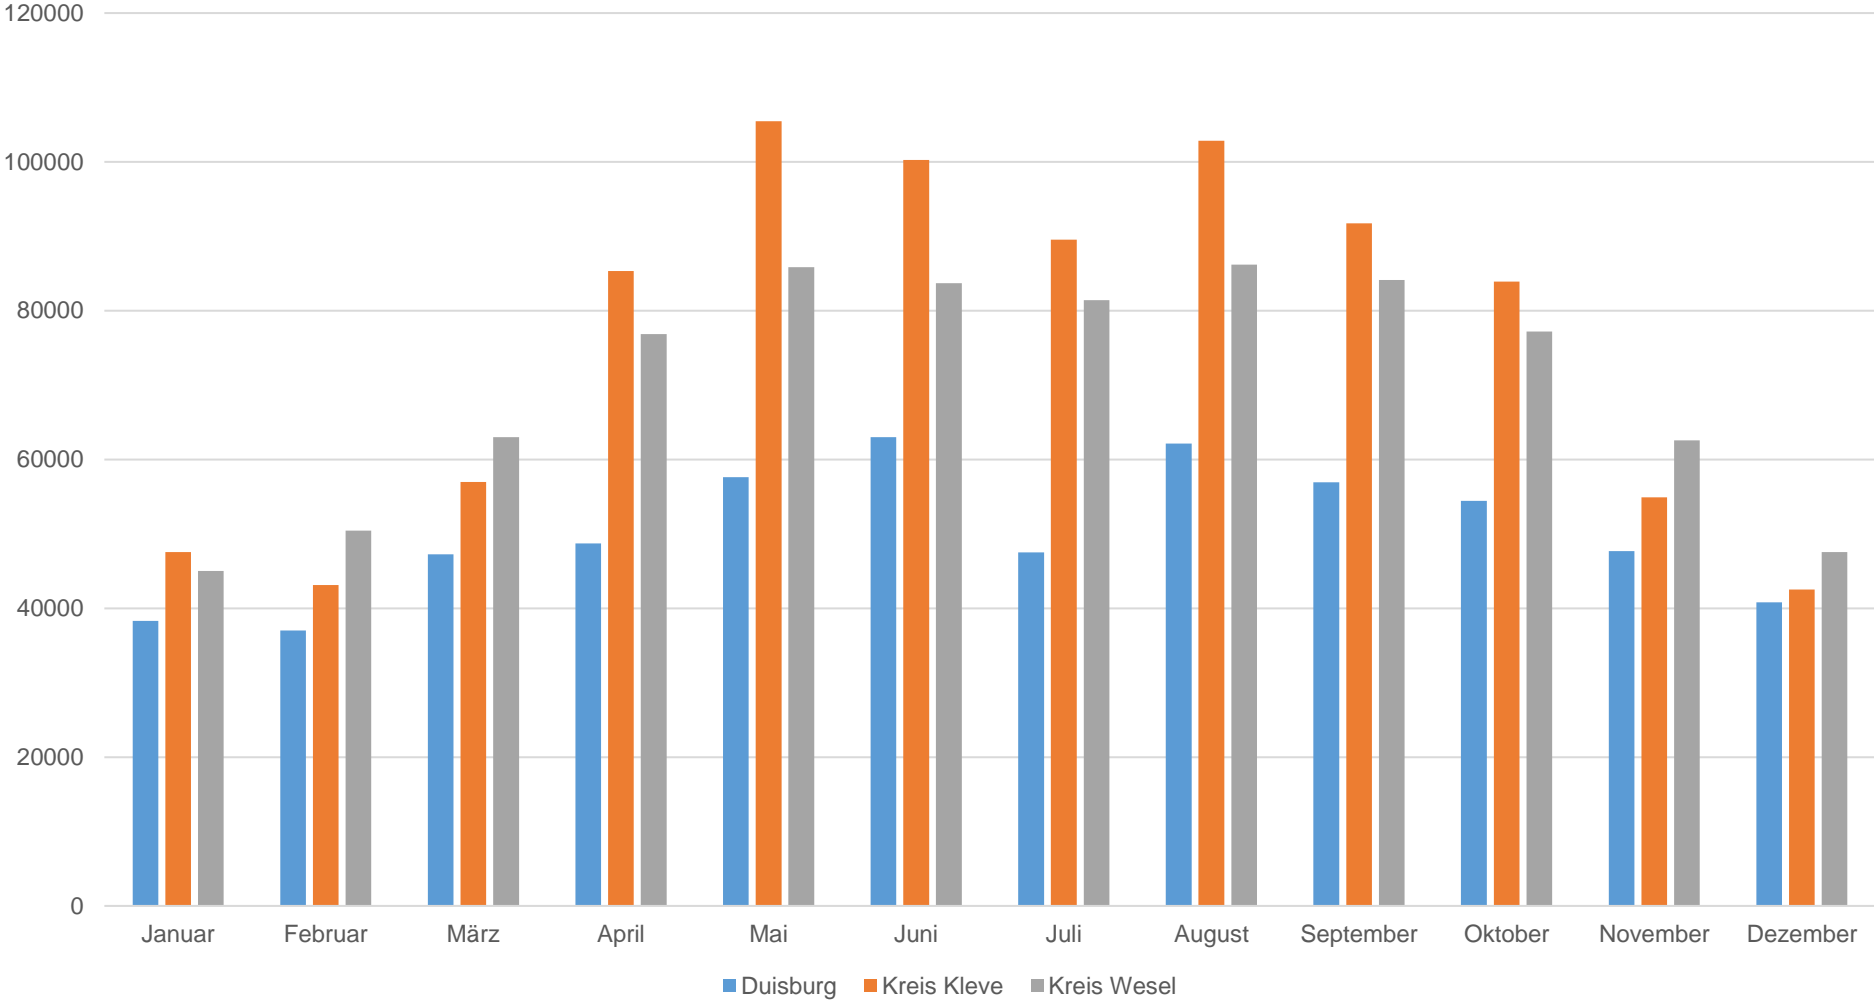

Entwicklung der Tourismusbranche im Kammerbezirk 2023 (1. – 4. Quartal)

Anzahl Ankünfte 2023

Quelle: © IT.NRW, Düsseldorf, 2024.

Anzahl Übernachtungen 2023

Quelle: © IT.NRW, Düsseldorf, 2024.

Auslastungsgrad der Betten in %

Quelle: © IT.NRW, Düsseldorf, 2024.

Wohnsitz der Gäste - Stadt Duisburg

Wohnsitz der Gäste - Kreis Kleve

Wohnsitz der Gäste - Kreis Wesel