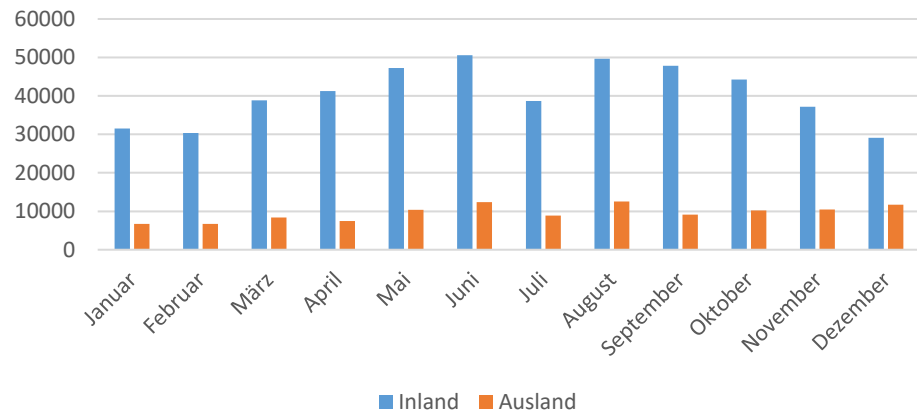

Entwicklung der Tourismusbranche im Kammerbezirk 2023 (1. – 4. Quartal)

Anzahl Ankünfte 2023

Quelle: © IT.NRW, Düsseldorf, 2024.

Anzahl Übernachtungen 2023

Quelle: © IT.NRW, Düsseldorf, 2024.

Auslastungsgrad der Betten in %

Quelle: © IT.NRW, Düsseldorf, 2024.

Wohnsitz der Gäste - Stadt Duisburg

Wohnsitz der Gäste - Kreis Kleve

Wohnsitz der Gäste - Kreis Wesel