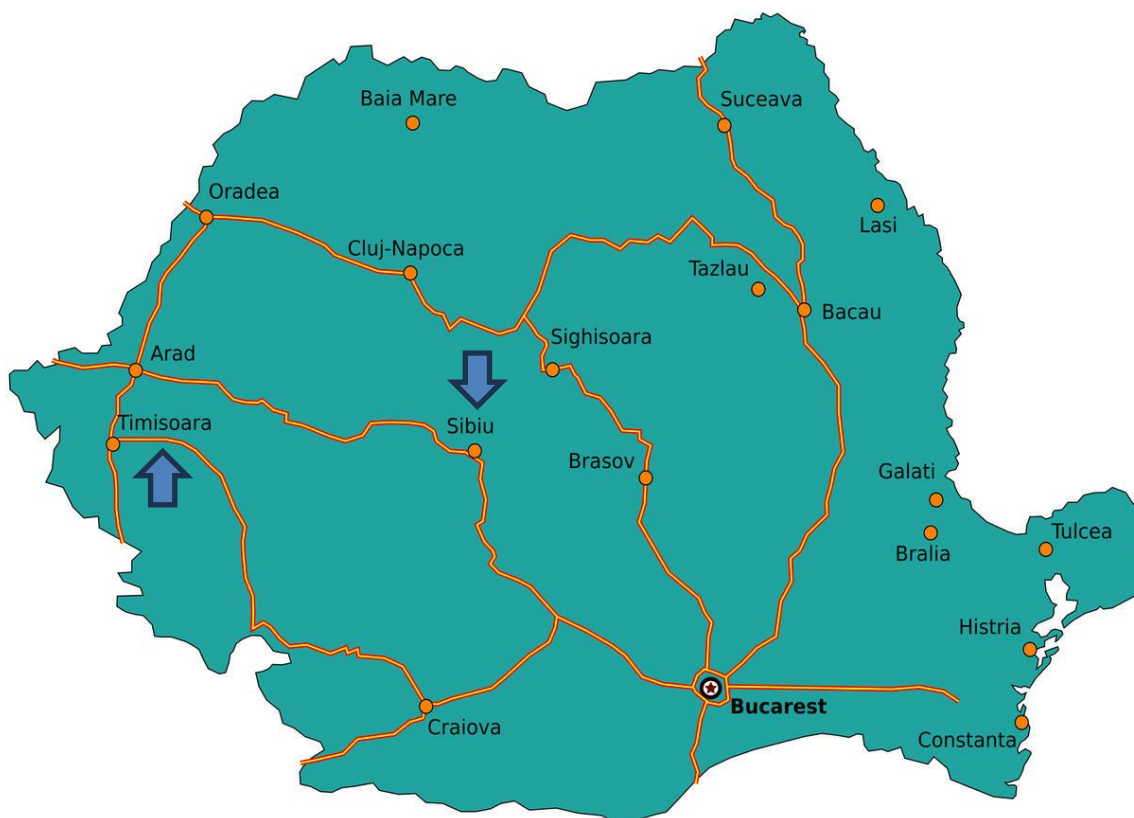

# Wirtschaftsdelegationsreise Rumänien (Siebenbürgen)

**IHK** Industrie- und Handelskammer  
Osnabrück - Emsland - Grafschaft Bentheim

**IHK** Industrie- und Handelskammer  
für Ostfriesland und Papenburg

*In Kooperation mit:*

**emsachse**  
Ostfriesland. Emsland. Grafschaft Bentheim.

## Unser Reiseziel: Rumänien

Rumänien öffnet seine Türen für vielversprechende Geschäftsmöglichkeiten. Die dynamische wirtschaftliche Entwicklung des Landes bietet insbesondere in den Städten Timișoara und Sibiu attraktive Chancen für Unternehmen. Die Innovationskraft und der wachsende Markt in diesen Regionen machen sie zu idealen Standorten für unternehmerisches Engagement.

17.04.2024	Sibiu	17:50 Uhr	Dortmund	22:05 Uhr	München, ca. 2,5h Aufenthalt	Lufthansa
17.04.2024	Sibiu	16:00 Uhr	Hannover	19:30 Uhr	München, ca. 2h Aufenthalt	Lufthansa
17.04.2024	Timisoara	17:30 Uhr	Dortmund	18:40 Uhr	direkt	Wizz
17.04.2024	Timisoara	18:15 Uhr	Hamburg	21:30 Uhr	München, ca. 1,5h Aufenthalt	Lufthansa
17.04.2024	Sibiu	16:00 Uhr	Amsterdam	19:15 Uhr	Wien, ca. 1h Aufenthalt	Austrian
18.04.2024	Sibiu	06:10 Uhr	Münster/ Osnabrück	08:40 Uhr	München, ca. 45min Aufenthalt	Lufthansa