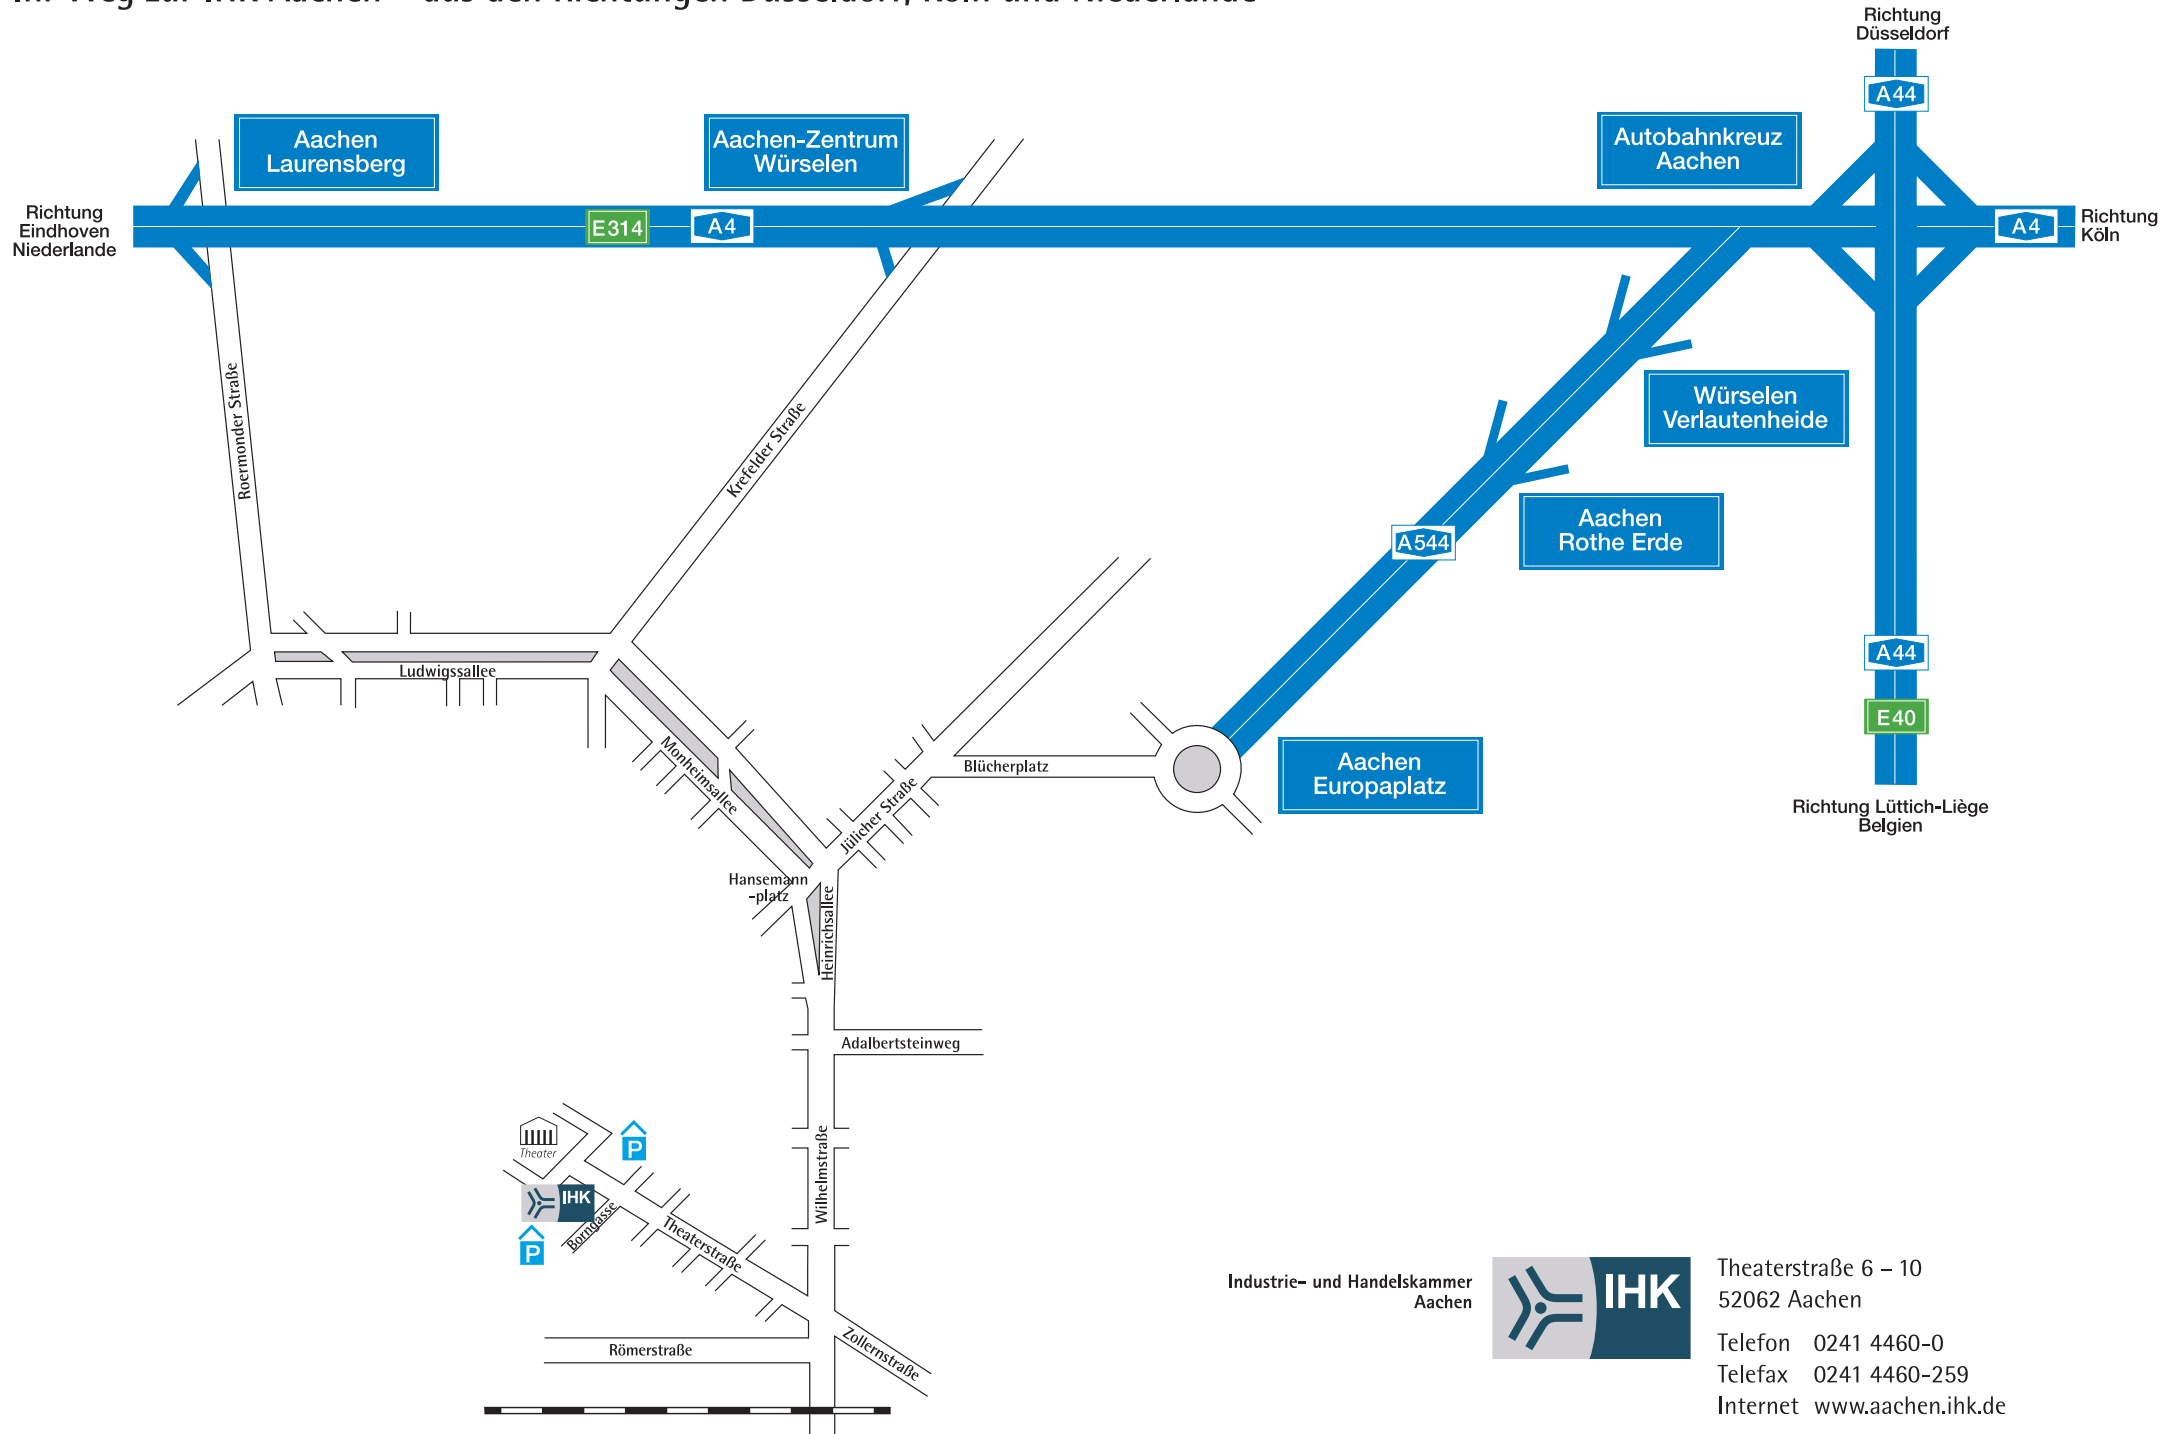

Ihr Weg zur IHK Aachen – aus den Richtungen Düsseldorf, Köln und Niederlande