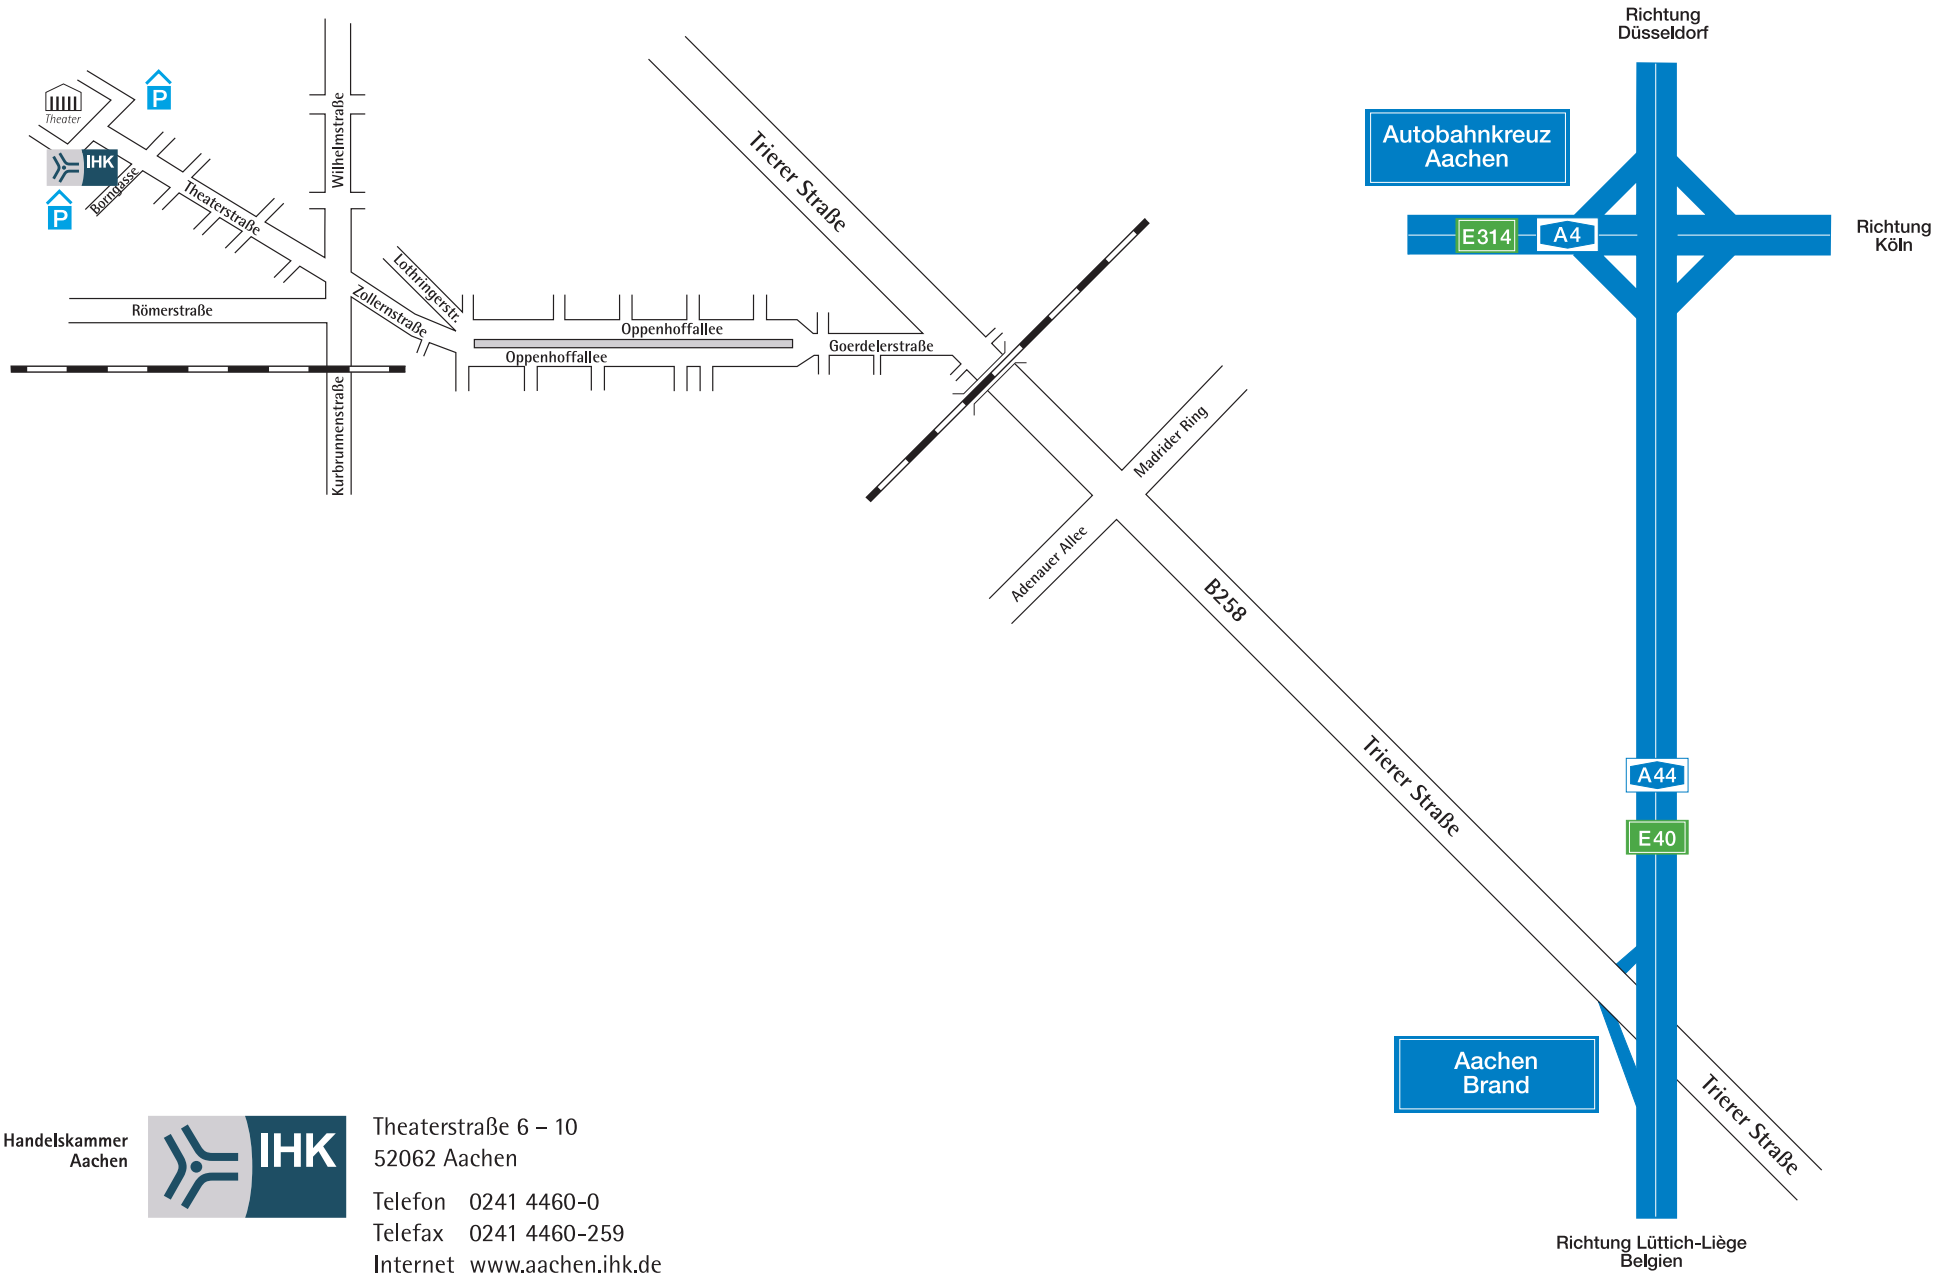

Ihr Weg zur IHK Aachen – aus Richtung Belgien

Industrie- und Handelskammer
Aachen

Theaterstraße 6 – 10
52062 Aachen

Telefon 0241 4460-0
Telefax 0241 4460-259
Internet www.aachen.ihk.de

Ihr Weg zur IHK Aachen Anreise mit dem PKW aus Belgien (E40/A44)

über Ausfahrt Aachen-Brand:

- an der Autobahnausfahrt Aachen-Brand links in Richtung Aachen Zentrum (Trierer Straße) abbiegen
- nach circa 3 km, hinter der Bahnunterführung, links in die Goerdelerstraße abbiegen
- dem Straßenverlauf circa 1,5 km folgen (Oppenhoffallee/Zollernstraße)
- an der großen Kreuzung „Normaluhr“ (Zollernstraße/Wilhelmstraße) geradeaus in die Theaterstraße fahren
- circa 500 m die Theaterstraße in Richtung Theater hinunterfahren
- Die IHK Aachen befindet sich auf der linken Seite.

Parkmöglichkeiten:

Parkhaus Kapuziner Karree

- an der letzten Ampel vor der IHK Aachen links in die Borngasse abbiegen
- Das Parkhaus befindet sich auf der rechten Seite, direkt neben der IHK.

Parkhaus Wirichsbongardstraße

- an der letzten Ampel vor der IHK Aachen rechts in die Borngasse einbiegen
- an der nächsten Kreuzung links in die Wirichsbongardstraße abbiegen
- Das Parkhaus befindet sich an der Ecke Borngasse/Wirichsbongardstraße.