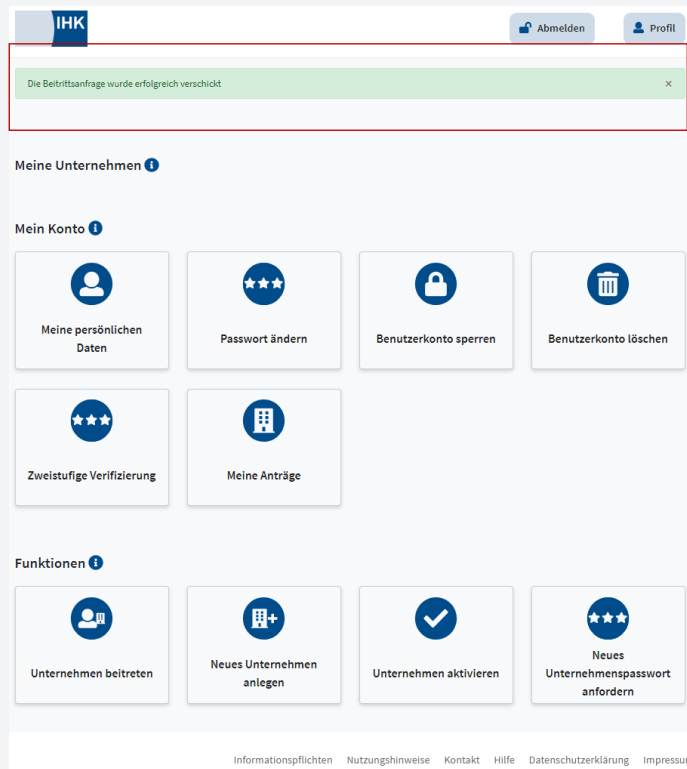

Unternehmen beitreten

Als Bestätigung erscheint die folgende Nachricht, das der Antrag versendet wurde.

Ihr Administrator im Unternehmen muss noch Ihren Antrag genehmigen. Danach können Sie das Serviceportal Bildung voll umfänglich nutzen.