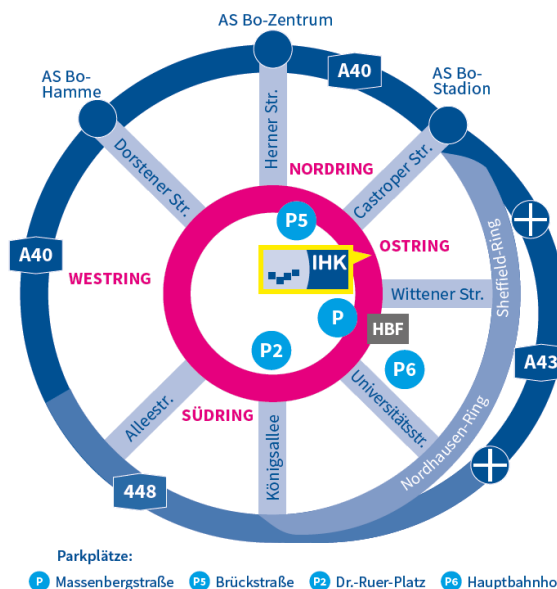

Wege zur IHK Mittleres Ruhrgebiet

Adresse: Ostring 30-32, 44787 Bochum

Mit öffentlichen Verkehrsmitteln

Haltestellen Bochum-Hauptbahnhof oder Bochum Hauptbahnhof/Boulevard

Mit dem Auto

A 40 aus Richtung Essen und Dortmund

A 40 über die Anschlussstelle BO-Stadion (Nr. 36) verlassen. Nach der Ausfahrt auf den Stadionring fahren. An der nächsten großen Kreuzung rechts auf die Castroper Straße (L 654) einbiegen. Diese bis zum Ende fahren, dann links auf den Ostring (B51/B 226) einbiegen und dem Straßenverlauf folgen. Kurz nach der Kurve (abknickende Vorfahrt) befindet sich die IHK Mittleres Ruhrgebiet hinter der Stadtwerke Bochum GmbH auf der rechten Seite.

A 43 aus Richtung Münster oder Wuppertal

Am Autobahnkreuz Bochum auf die A 40 in Richtung Essen bis zur Anschlussstelle BO-Stadion (Nr. 36) fahren. Dann weiterfahren wie oben beschrieben.

Parkmöglichkeiten