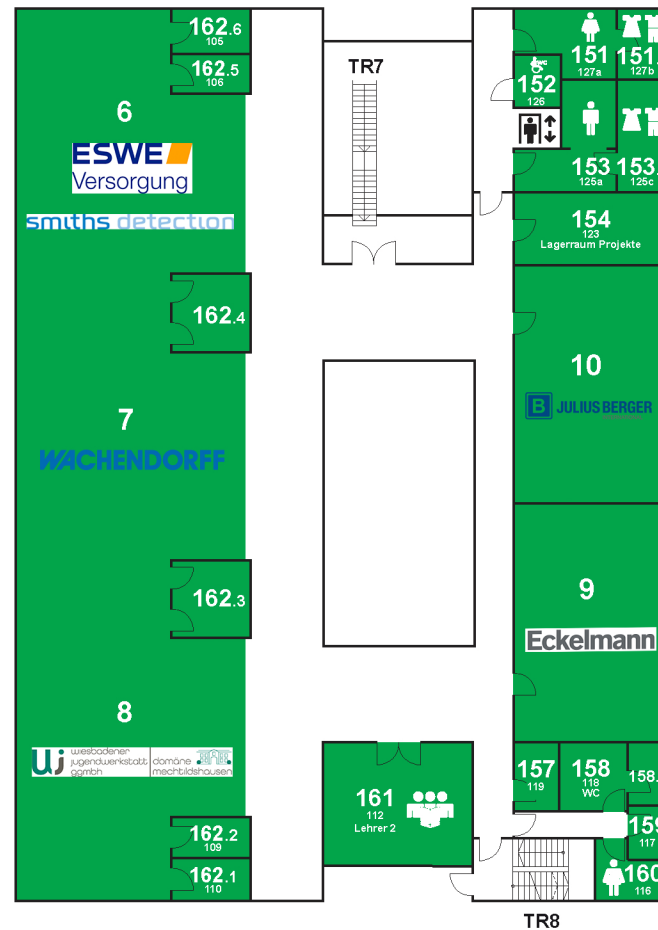

# Friedrich-Ebert-Schule, Werkstattgebäude "D"

EG

1. OG

Lageplan

Friedrich-Ebert-Schule  
Balthasar-Neumann-Str. 1  
65189 Wiesbaden