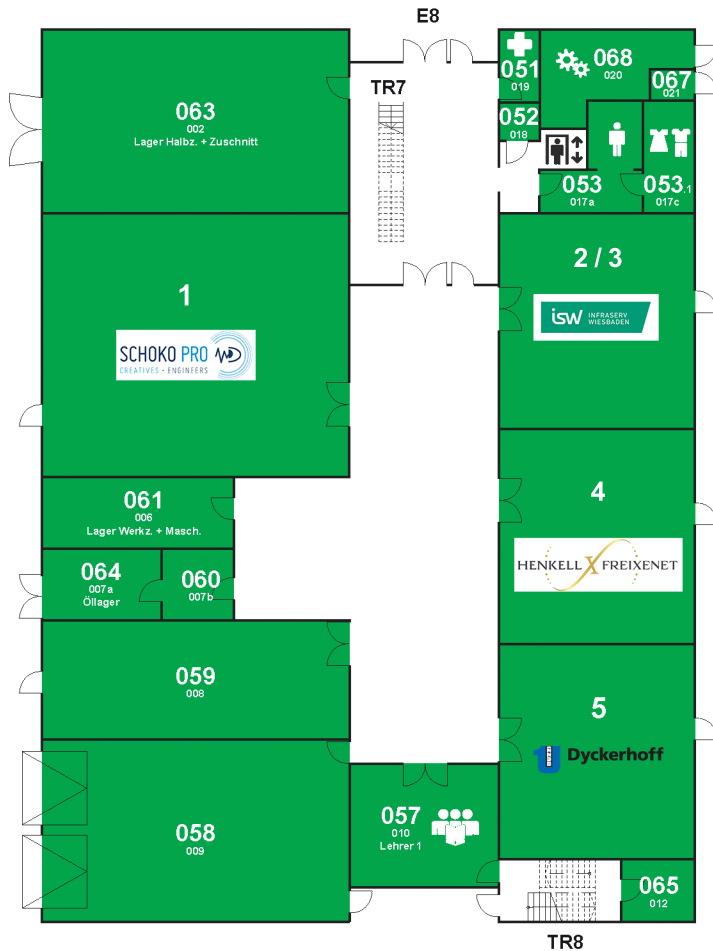

# Friedrich-Ebert-Schule, Werkstattgebäude "D"

EG

1. OG

Lageplan

Friedrich-Ebert-Schule  
Balthasar-Neumann-Str. 1  
65189 Wiesbaden

## Übersicht Mitmachaktionen

- 1 | FROM VISION TO LIVE
- 2 | Bau deinen heißen Draht
- 3 | Die Geheimnisse der Chemie
- 4 | Sekt und Technik?
- 5 | Die Verbindung von Elektronik und Zement
- 6 | Energie vom Erzeuger zum Verbraucher
- 7 | Entdecke die Automatisierungstechnik
- 8 | 3D-Druck in Motion
- 9 | Elektronik? - Programmieren, bauen, Selbermachen!
- 10 | „Bei uns bist du nie planlos!“