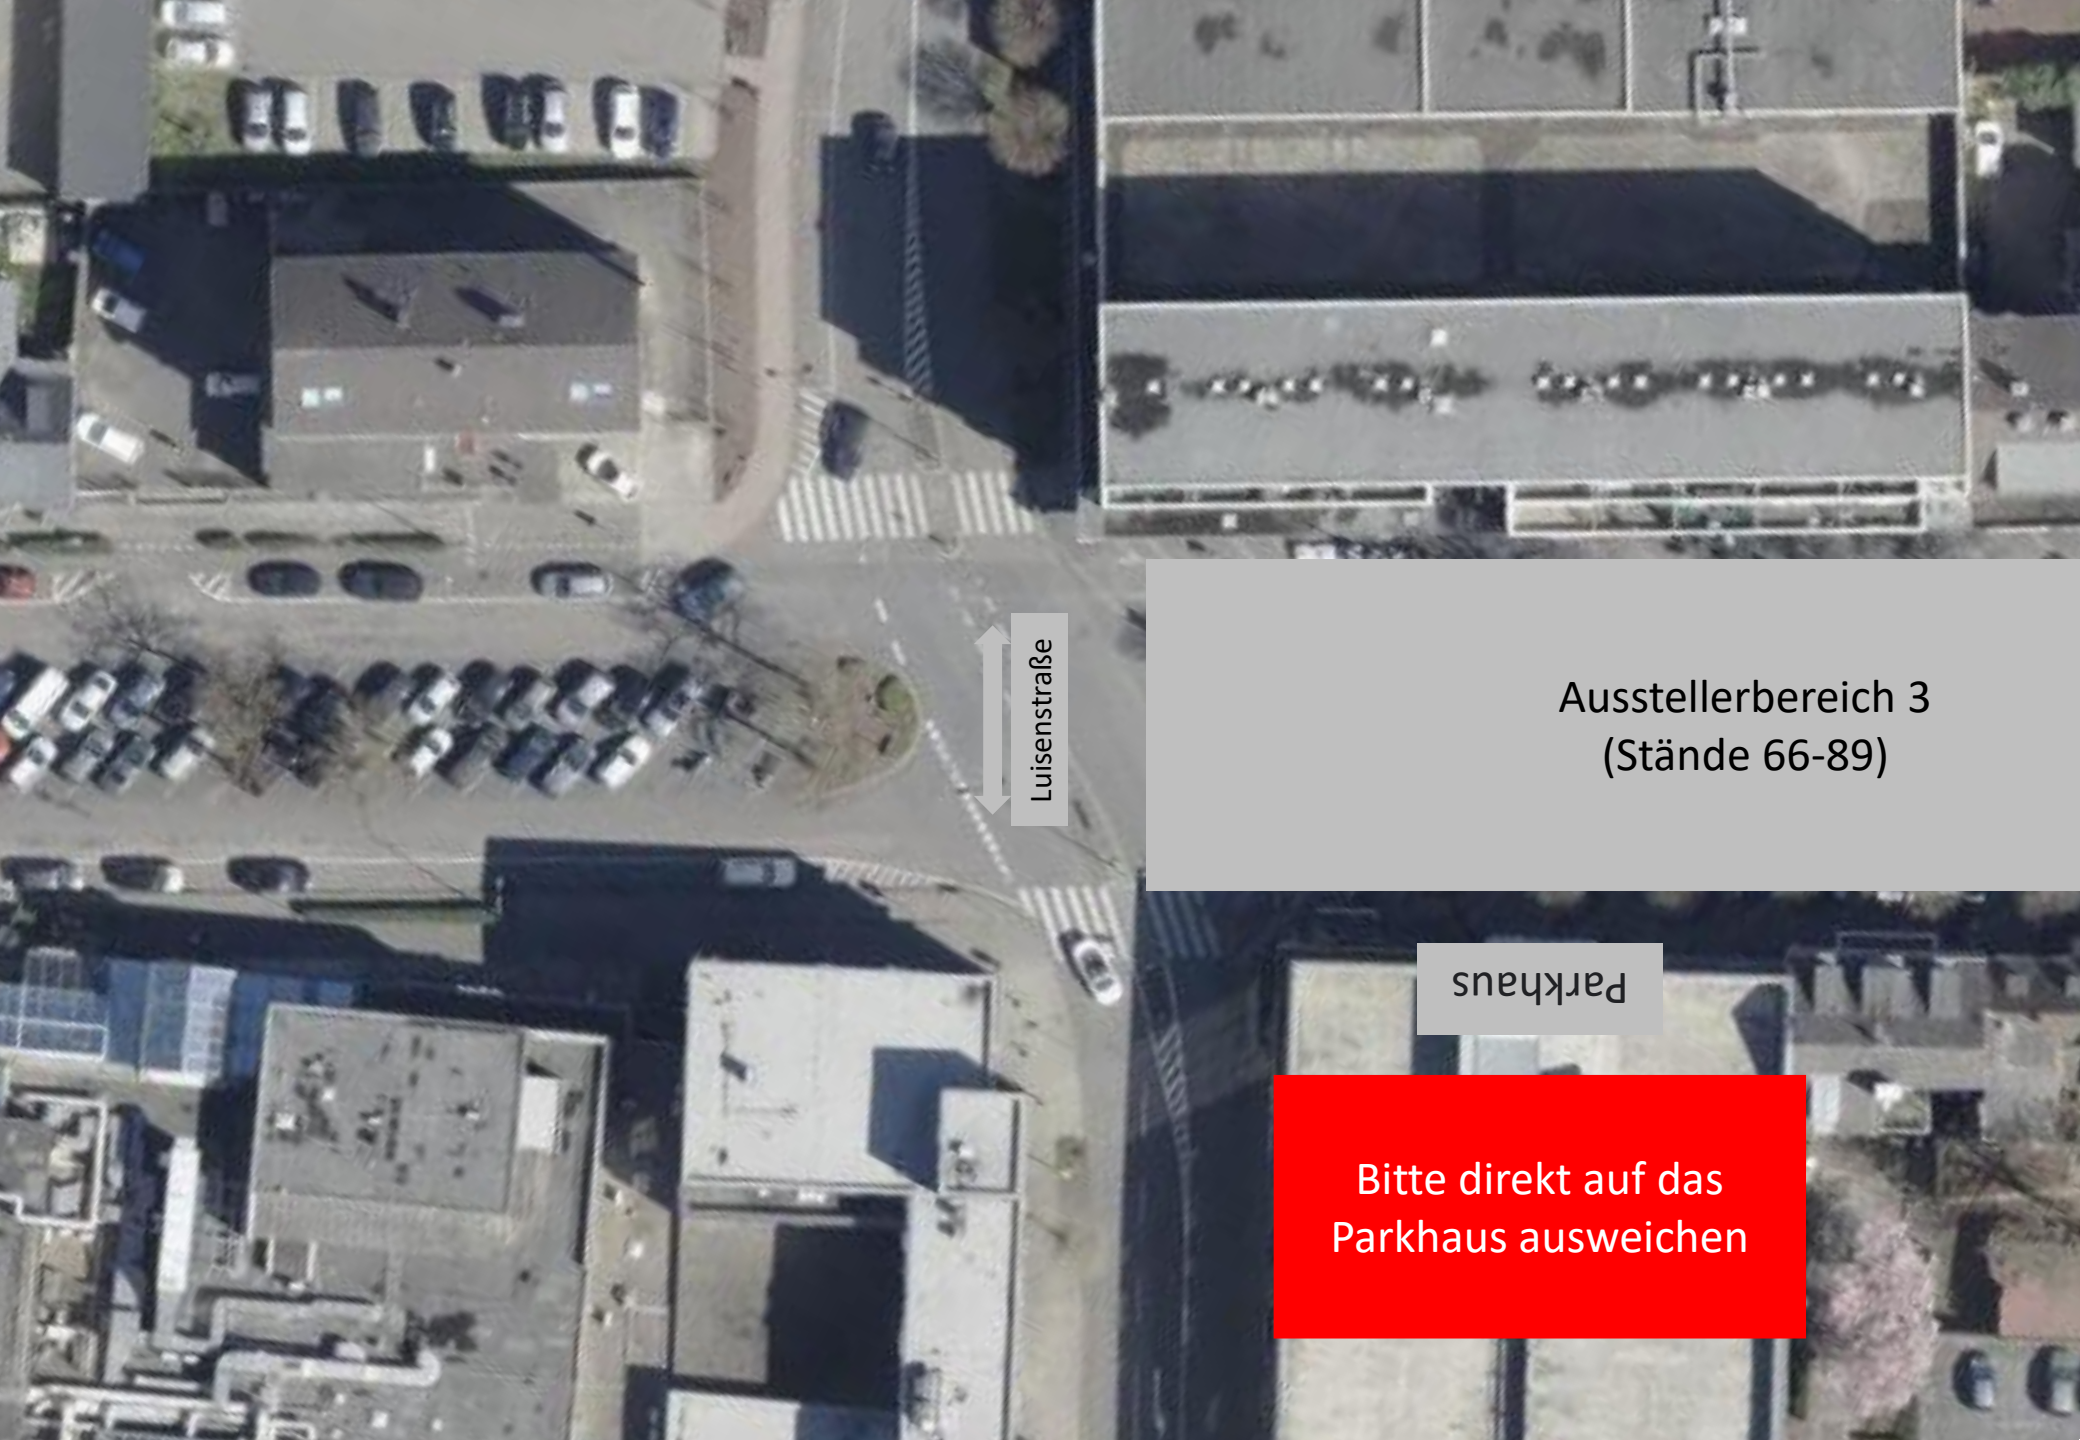

Anlieferzone für  
Ausstellerbereich 1

Schlossstraße

63 Schäfer & Schäfer Straßenbau

62 Zickenheiner

61 Albert Fuß

59 Sanitäts- haus Sauer & Knorr

57 Koch Orthopädie- Schuh- technik

65 Vario Software

Parkhaus

City  
Backshop

American  
Sportsbar

Domino's  
Pizza

Schlossstraße

Luisenstraße

Ausstellerbereich 3  
(Stände 66-89)

Parkhaus