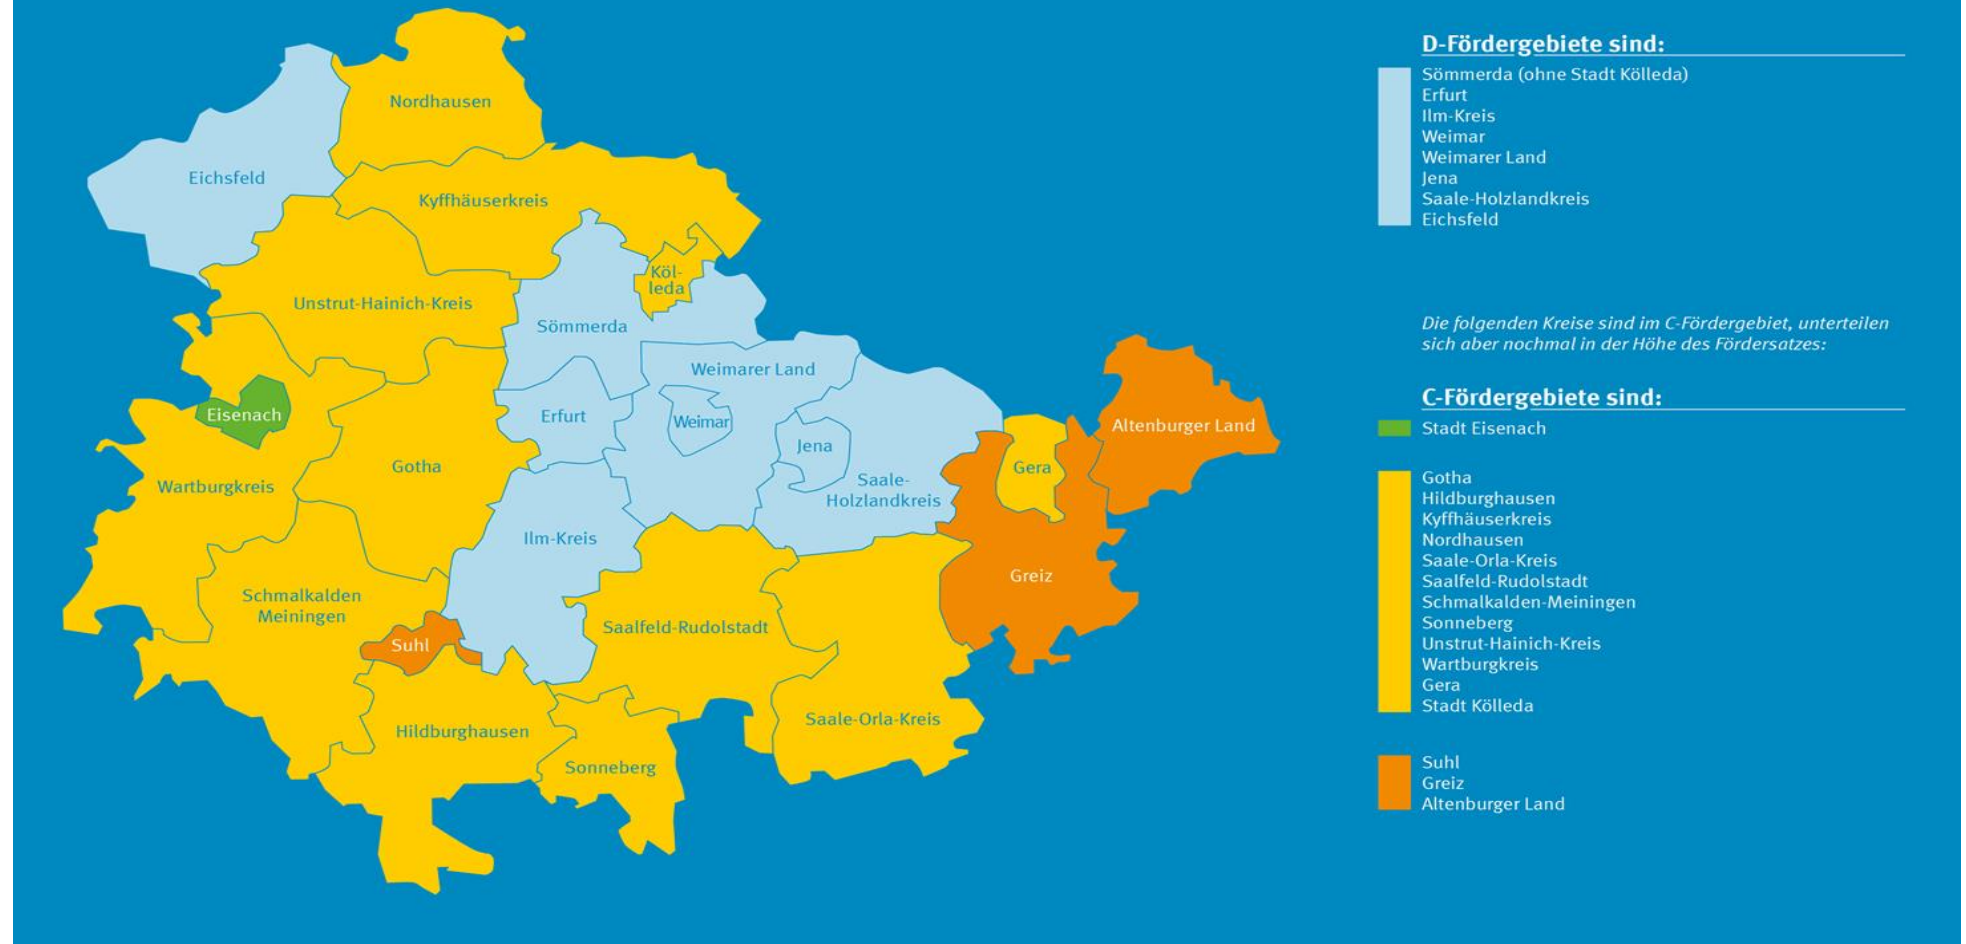

Gemeinschaftsaufgabe „Verbesserung der regionalen Wirtschaftsstruktur“ (GRW) - Fördergebietskarte

GRW-Fördergebietskarte für Thüringen (ab 2022)

Quelle: Thüringer Aufbaubank