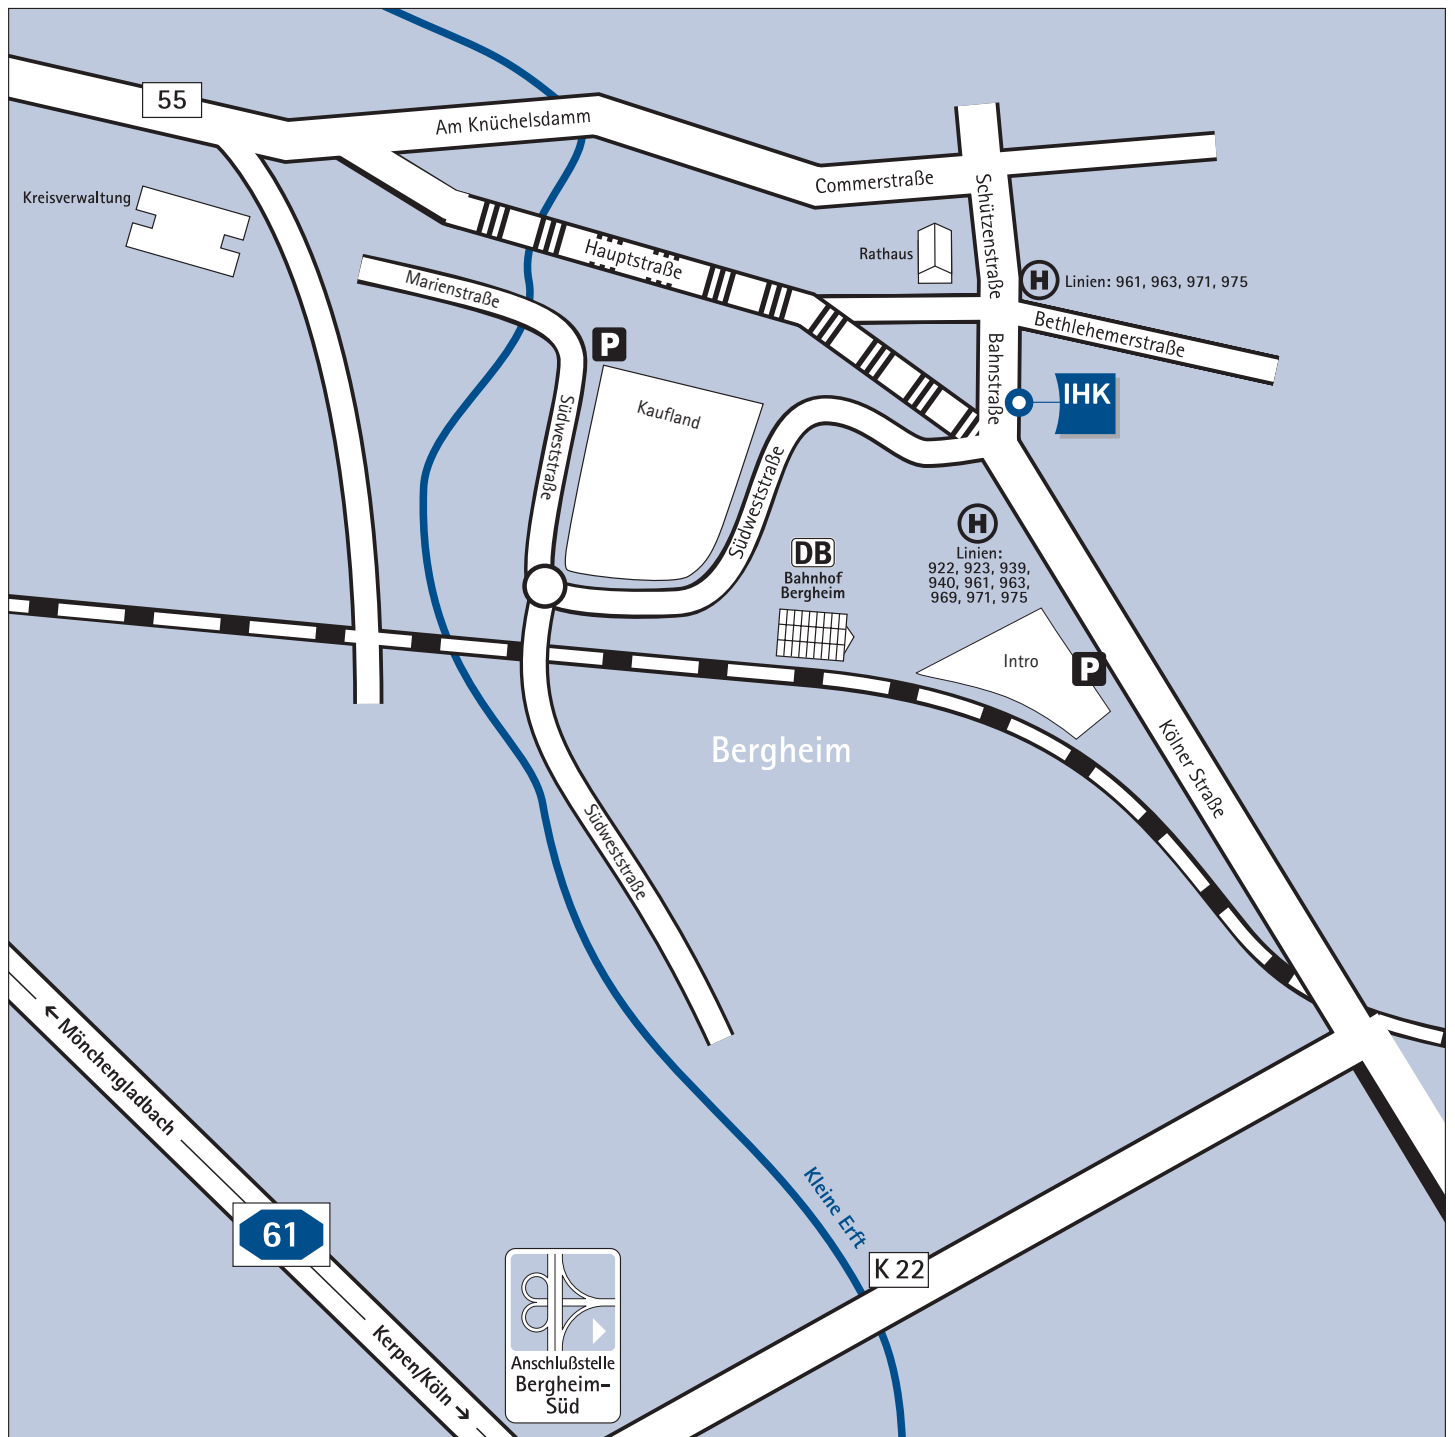

Industrie- und Handelskammer
zu Köln
Geschäftsstelle Rhein-Erft

Industrie- und Handelskammer zu Köln Geschäftsstelle Rhein-Erft

Bahnstraße 2 | 50126 Bergheim
Internet: www.ihk-koeln.de
Telefon +49 2271 8376-1830

Parkmöglichkeiten

Unmittelbar an der Geschäftsstelle Rhein-Erft stehen keine Parkplätze zur Verfügung. Bitte benutzen Sie die Parkhäuser Intro (Kölner Straße), Medio/Kaufland (Südweststraße 16), sowie die umliegenden öffentlichen Parkplätze.