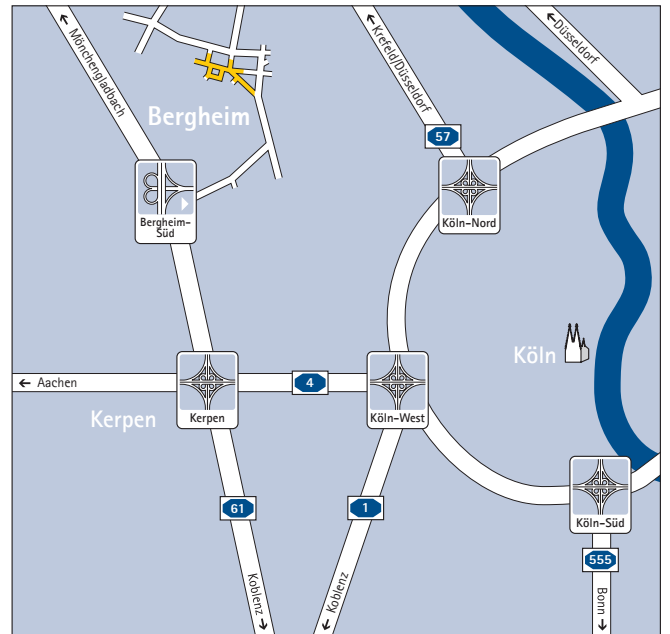

### Parkmöglichkeiten

Unmittelbar an der Geschäftsstelle Rhein-Erft stehen keine Parkplätze zur Verfügung. Bitte benutzen Sie die Parkhäuser Intro (Kölner Straße), Medio/Kaufland (Südweststraße 16), sowie die umliegenden öffentlichen Parkplätze.

### **Wegbeschreibung:**

Bergheim/Erft erreichen Sie über die Autobahn A 61, die Sie an der Anschlussstelle Bergheim-Süd verlassen. Dort fahren Sie nach rechts in Richtung Bergheim-Zentrum. Die Geschäftsstelle Rhein-Erft der IHK Köln ist ausgeschildert ("IHK"). Nach zirka 700 Metern erreichen Sie eine T-Kreuzung und biegen links ab auf die Kölner Straße. Sie folgen dem Straßenverlauf. Nach der zweiten Ampelkreuzung (etwa 1.500 Meter) trennt sich die Straße. Sie halten sich rechts. Hier wird die Kölner Straße zur Bahnstraße. Auf der rechten Seite finden Sie die Geschäftsstelle Rhein-Erft im Erdgeschoss des Gebäudes Bahnstraße 2. Vom DB-Bahnhof Bergheim/Erft erreichen Sie die Geschäftsstelle Rhein-Erft der IHK Köln in fünf Minuten zu Fuß.