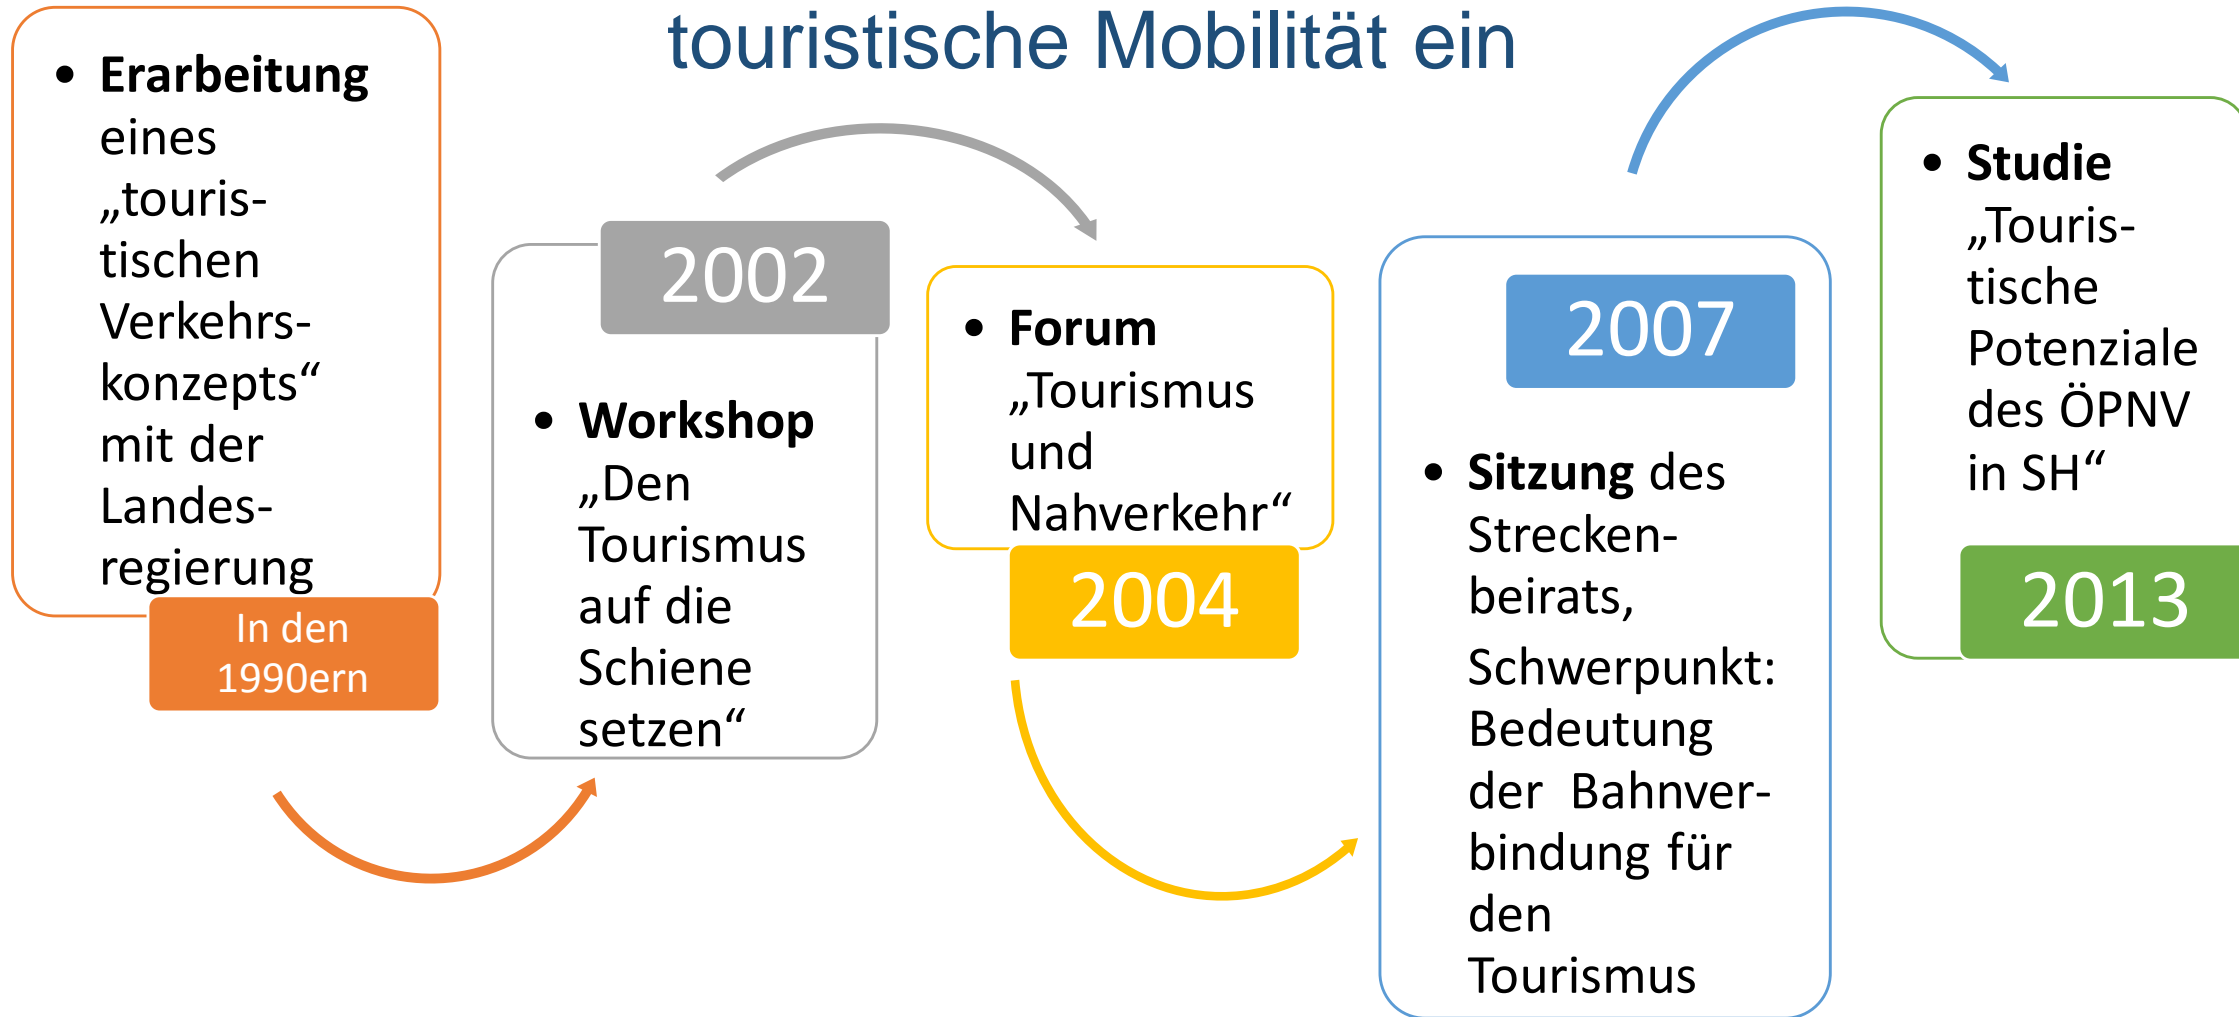

Herzlich Willkommen

zur Session

„Nachhaltige Mobilität in schleswig-holsteinischen Urlaubsregionen“

Dr. Catrin Homp, Geschäftsführerin des Tourismusverbands Schleswig-Holstein e. V.

Mobilität im Tourismus und Nachhaltigkeit sind zentrale Handlungsfelder des TVSH

Der TVSH setzt sich schon lange für eine nachhaltige touristische Mobilität ein

Der TVSH setzt sich schon lange für eine nachhaltige touristische Mobilität ein

Der TVSH setzt sich schon lange für eine nachhaltige touristische Mobilität ein

Session

„Nachhaltige Mobilität in schleswig-holsteinischen Urlaubsregionen“

Dr. Catrin Homp, Geschäftsführerin des Tourismusverbands Schleswig-Holstein e. V.