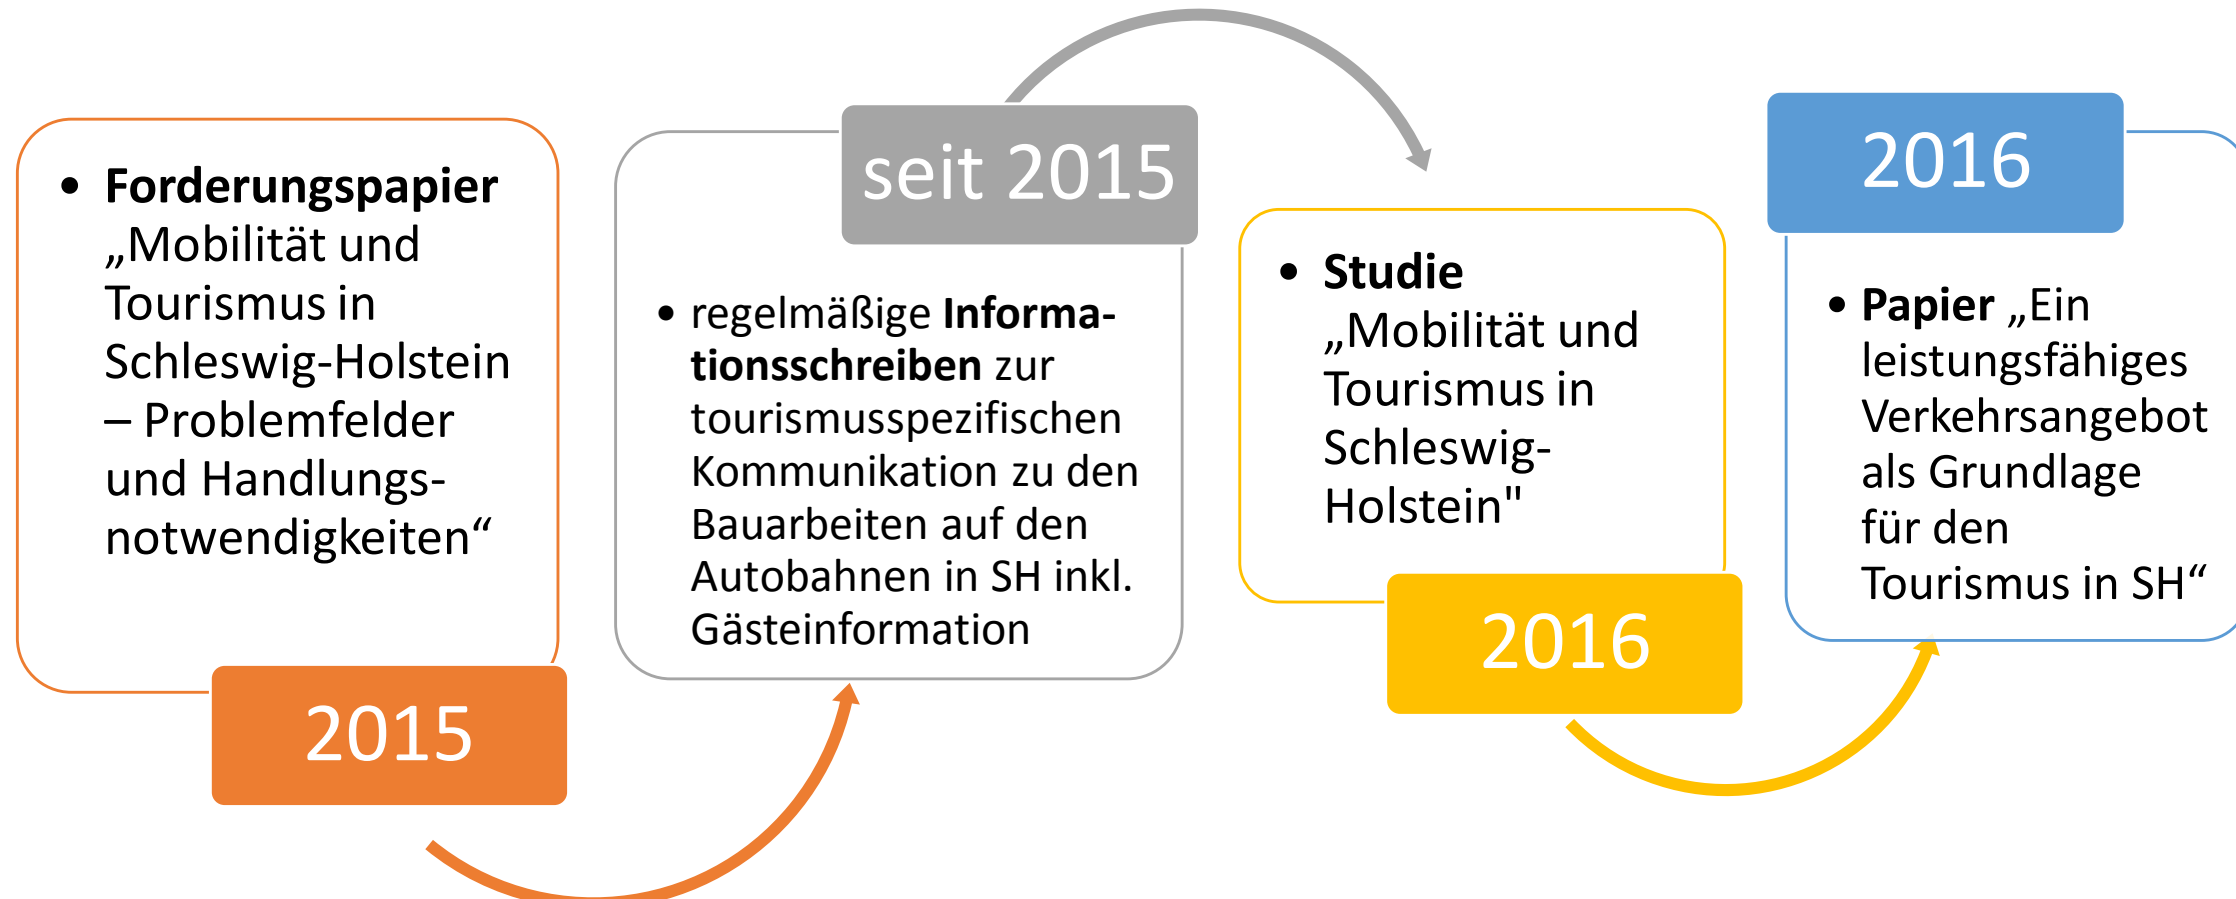

Herzlich Willkommen

zur Session

„Nachhaltige Mobilität in schleswig-holsteinischen Urlaubsregionen“

Dr. Catrin Homp, Geschäftsführerin des Tourismusverbands Schleswig-Holstein e. V.

Mobilität im Tourismus und Nachhaltigkeit sind zentrale Handlungsfelder des TVSH

Der TVSH setzt sich schon lange für eine nachhaltige touristische Mobilität ein

Der TVSH setzt sich schon lange für eine nachhaltige touristische Mobilität ein

Der TVSH setzt sich schon lange für eine nachhaltige touristische Mobilität ein

Session

„Nachhaltige Mobilität in schleswig-holsteinischen Urlaubsregionen“

Dr. Catrin Homp, Geschäftsführerin des Tourismusverbands Schleswig-Holstein e. V.