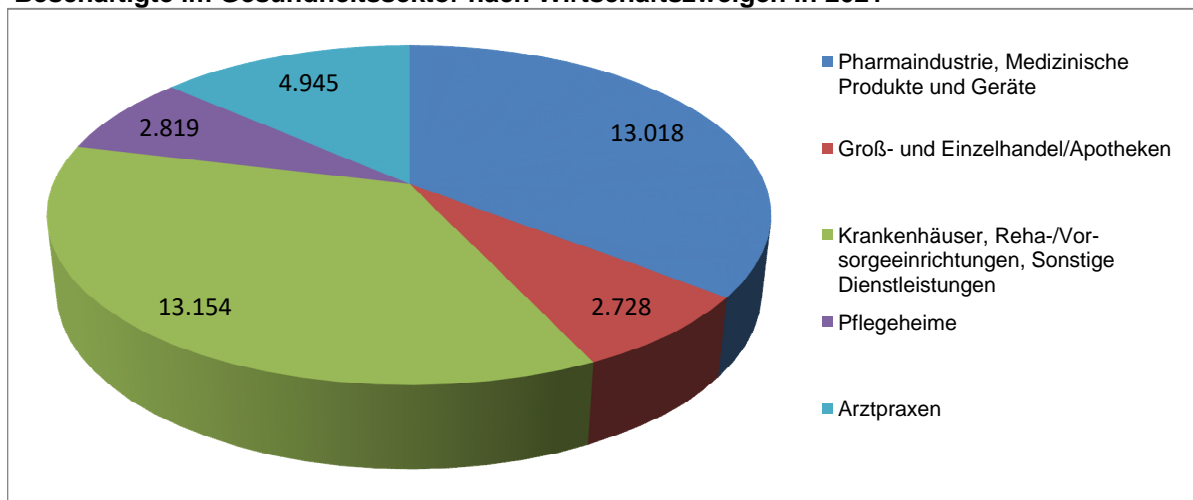

Beschäftigte im Gesundheitssektor nach Wirtschaftszweigen in 2021

Quelle: Bundesagentur für Arbeit, Statistik-Service Südwest, Stichtag 30. Juni 2021