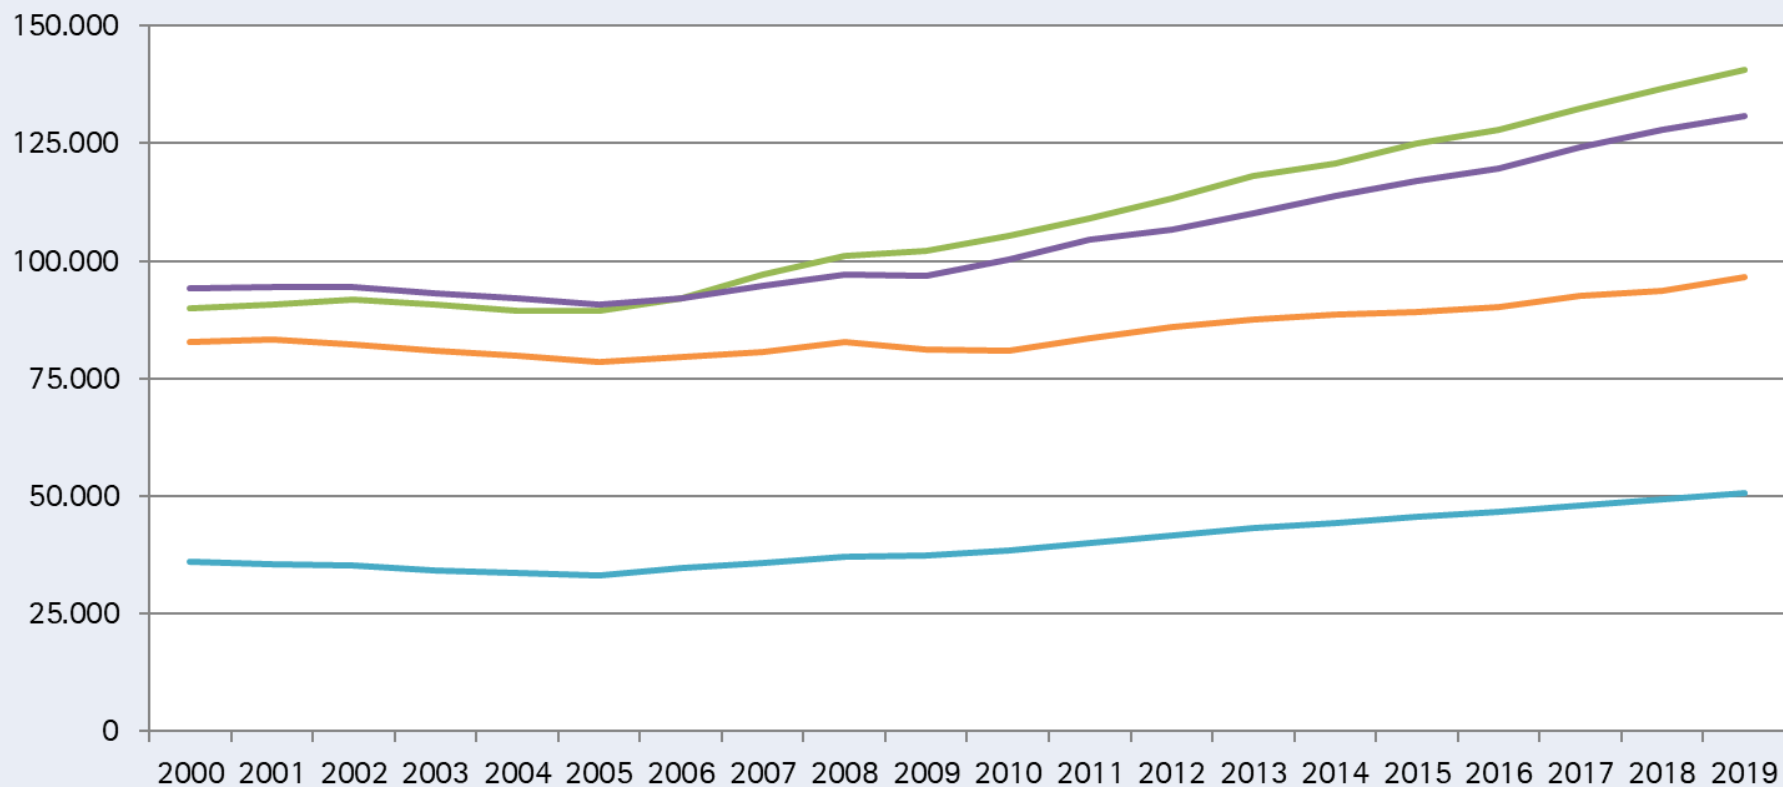

# Sozialversicherungspflichtig Beschäftigte in der Region (absolute Werte)

Emsland      LK Osnabrück      Stadt Osnabrück      Grafschaft Bentheim

# Sozialversicherungspflichtig Beschäftigte in der Region (indexiert; 2000 = 100)

— Emsland    — LK Osnabrück    — Grafschaft Bentheim    — Stadt Osnabrück

# Sozialversicherungspflichtig Beschäftigte: Region im Vergleich mit Bund und Land (indexiert; 2000 = 100)