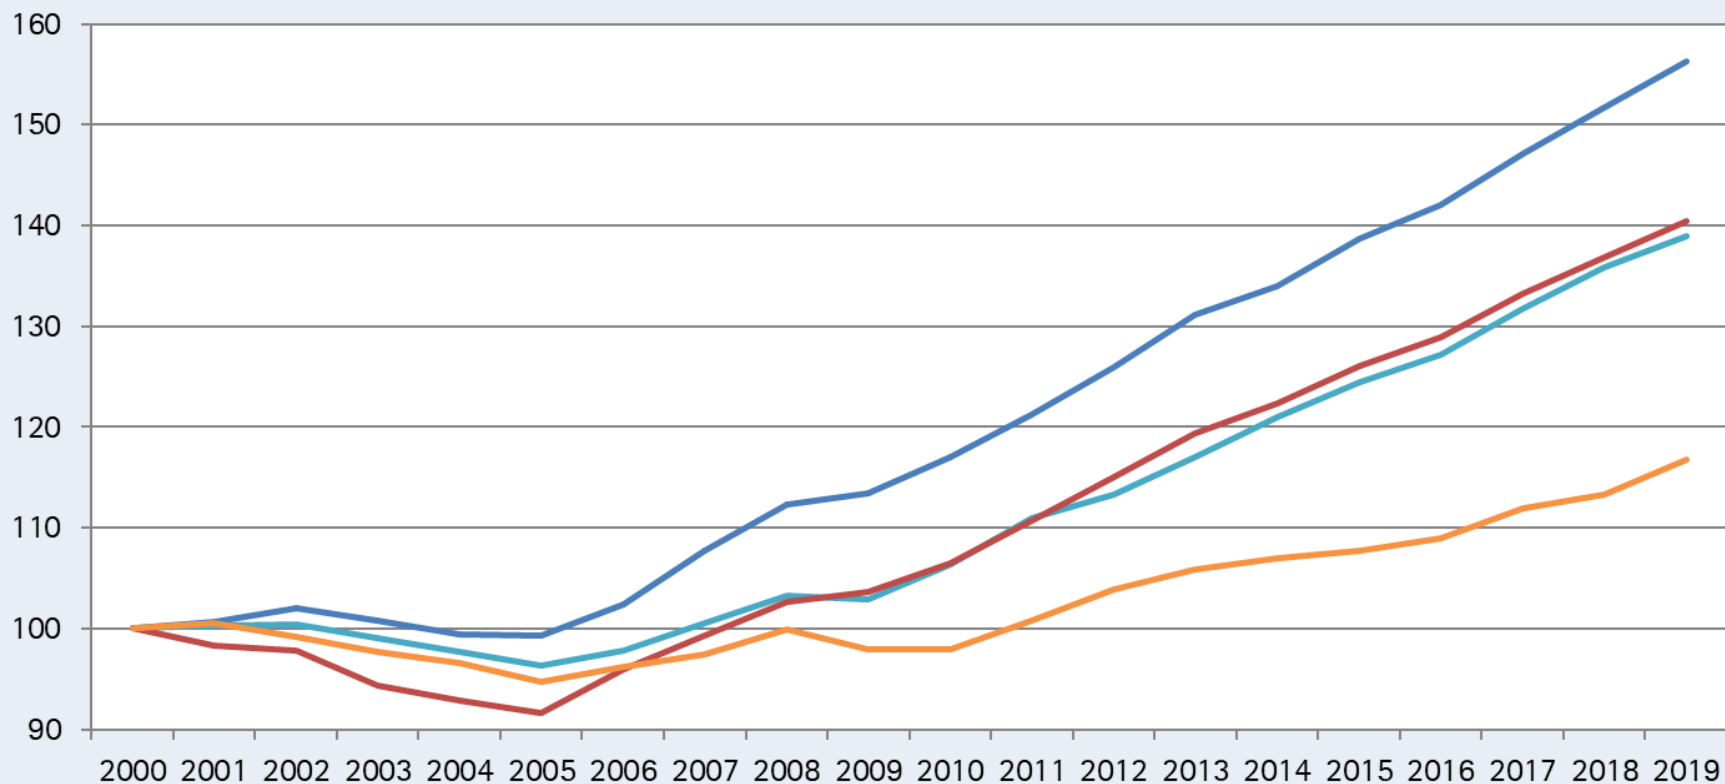

# Sozialversicherungspflichtig Beschäftigte in der Region (absolute Werte)

Emsland      LK Osnabrück      Stadt Osnabrück      Grafschaft Bentheim

# Sozialversicherungspflichtig Beschäftigte in der Region (indexiert; 2000 = 100)

— Emsland    — LK Osnabrück    — Grafschaft Bentheim    — Stadt Osnabrück

# Sozialversicherungspflichtig Beschäftigte: Region im Vergleich mit Bund und Land (indexiert; 2000 = 100)