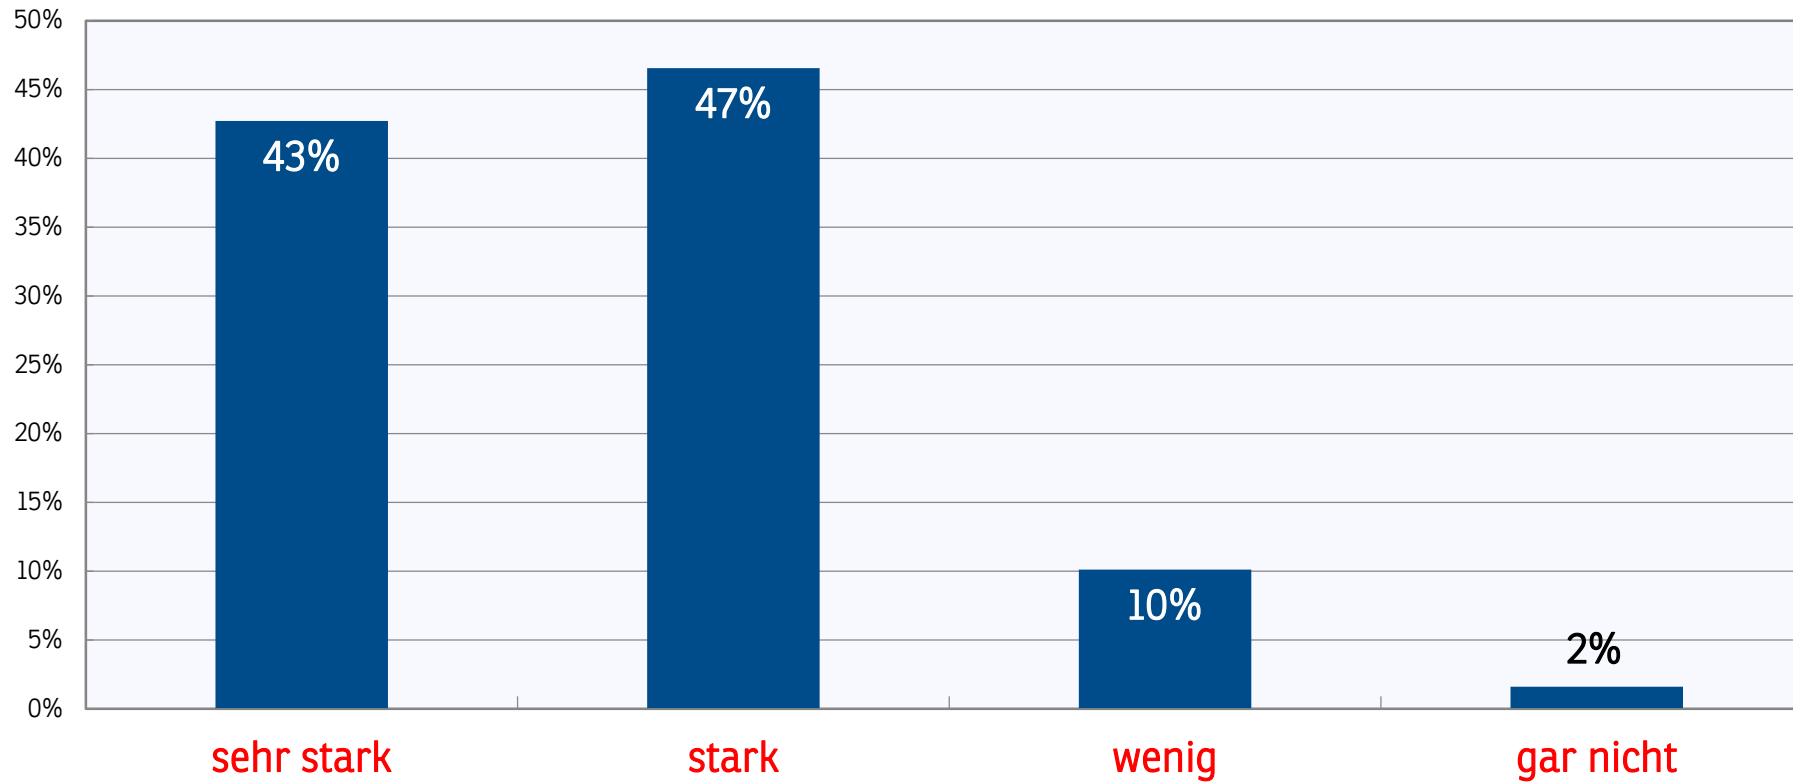

Ergebnisse der IHK-Kurzumfrage „Fehlende Kinderbetreuung - Betriebe und Familien am Limit“

Homeschooling und Kita-Notbetreuung belasten sehr stark

Wie beeinträchtigen Schulausfall / Homeschooling und Kita-Notbetreuung Ihr Unternehmen?

n = 494

Quelle: IHK Berlin - Kurzumfrage „Fehlende Kinderbetreuung – Betriebe und Familien am Limit“, Mai/Juni 2020

Aktuell die größten Herausforderungen

Welches sind derzeit Ihre größten Herausforderungen?