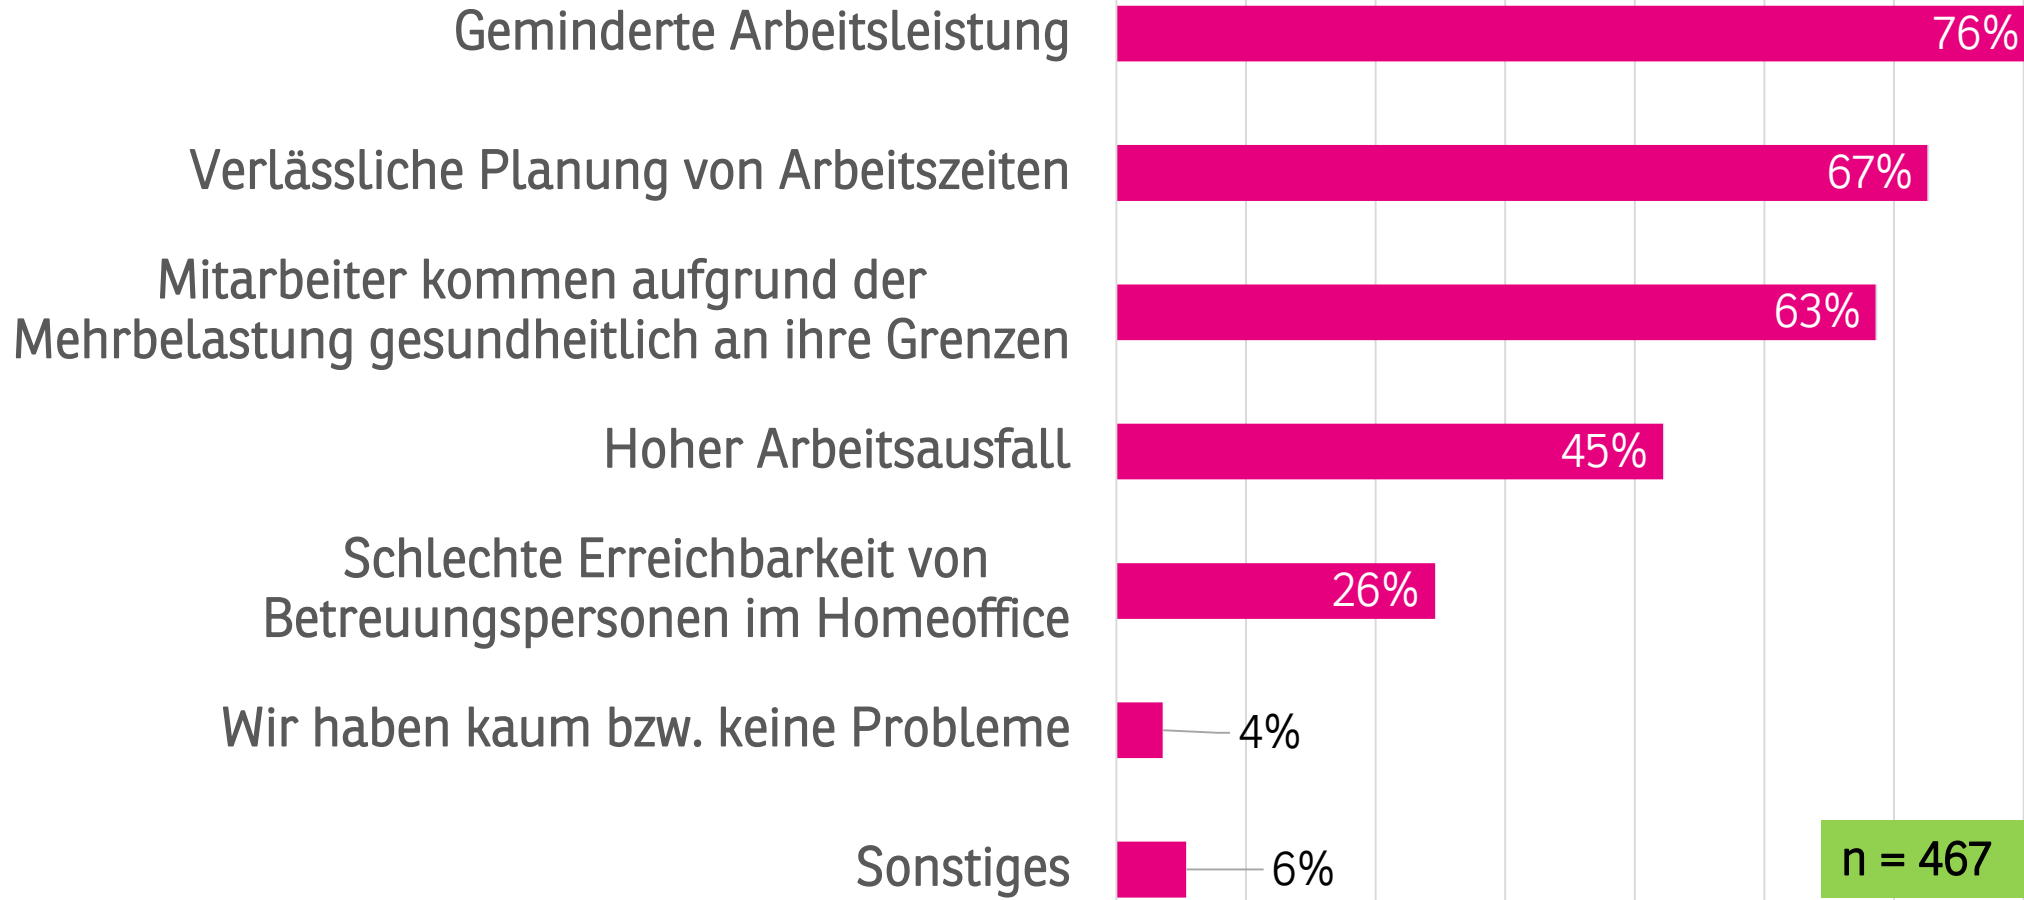

Ergebnisse der IHK-Kurzumfrage „Fehlende Kinderbetreuung - Betriebe und Familien am Limit“

Homeschooling und Kita-Notbetreuung belasten sehr stark

Wie beeinträchtigen Schulausfall / Homeschooling und Kita-Notbetreuung Ihr Unternehmen?

n = 494

Quelle: IHK Berlin - Kurzumfrage „Fehlende Kinderbetreuung – Betriebe und Familien am Limit“, Mai/Juni 2020

Aktuell die größten Herausforderungen

Welches sind derzeit Ihre größten Herausforderungen?