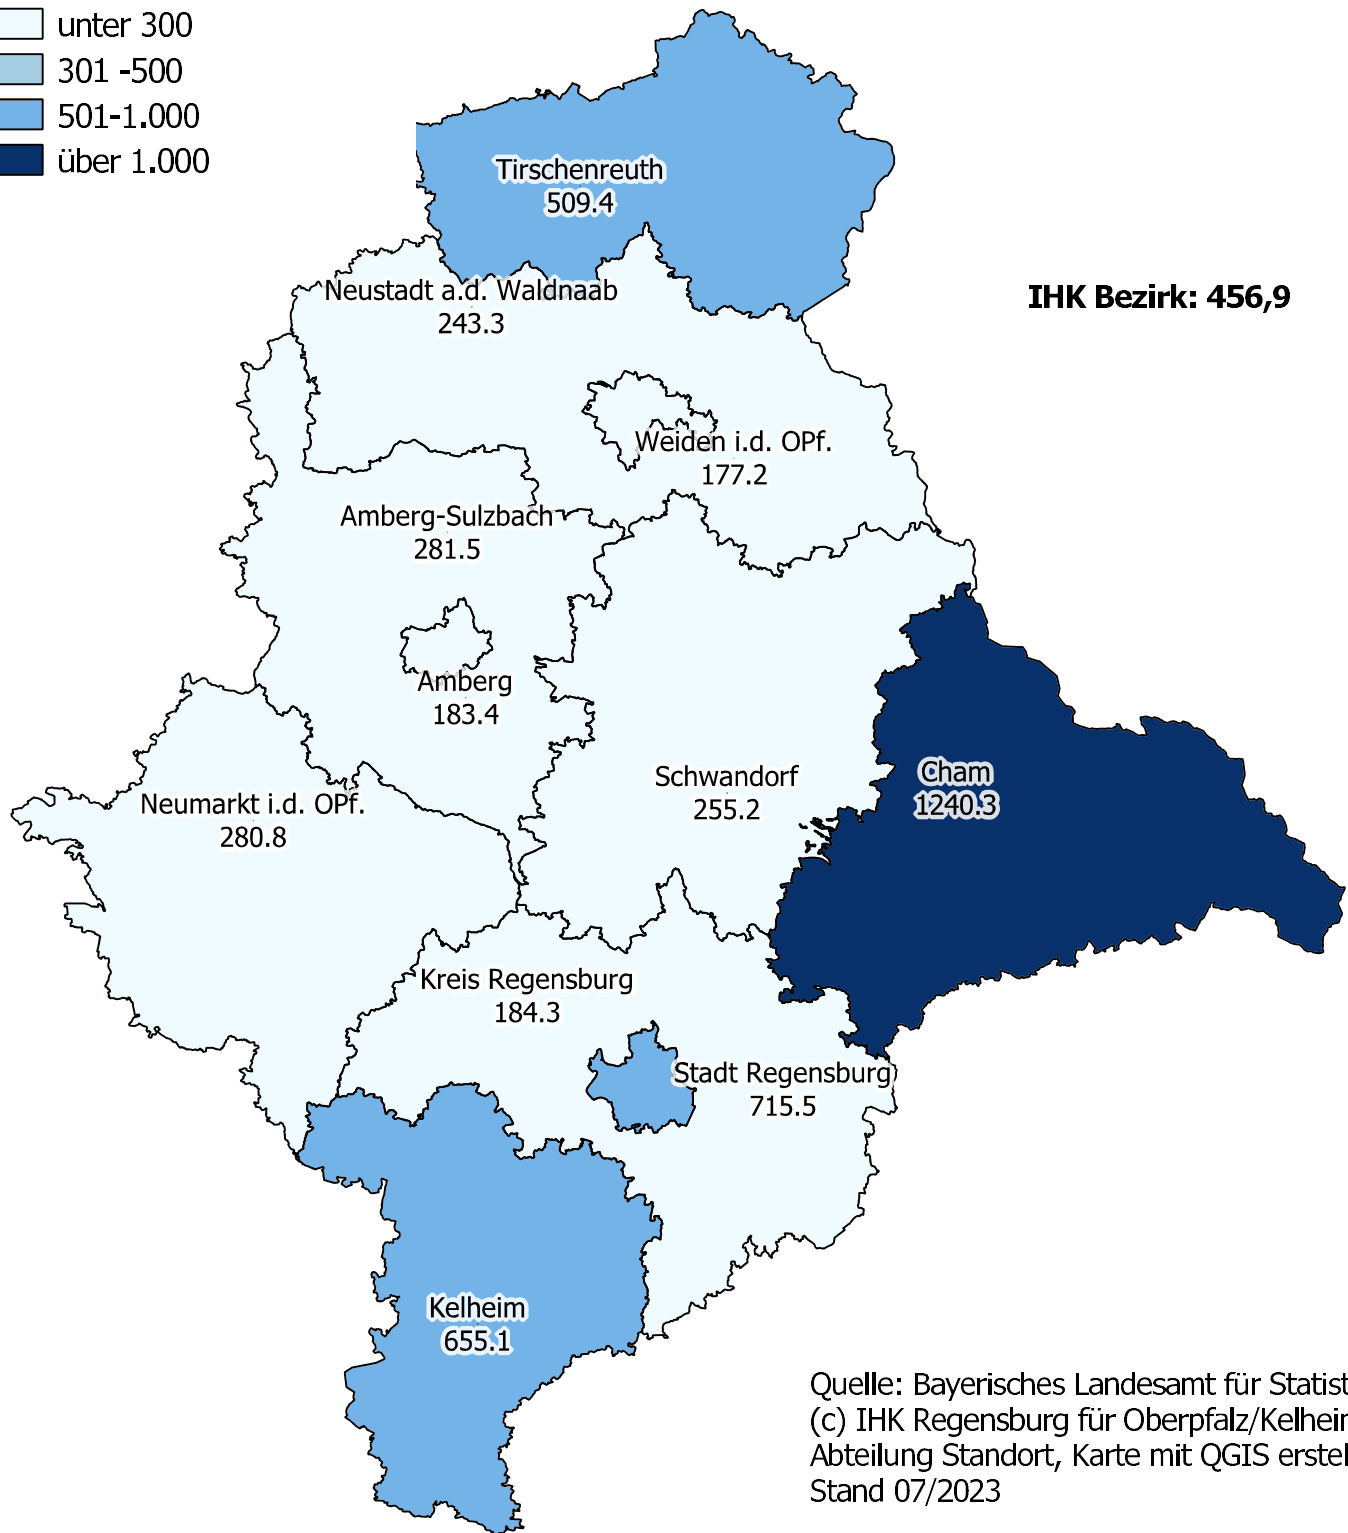

## Tourismudichte im IHK-Bezirk

### Tourismusintensität 2022 Gästeübernachtungen je 100 Einwohner

- ☐ unter 300
- ☐ 301 -500
- ☐ 501-1.000
- ☐ über 1.000

Quelle: Bayerisches Landesamt für Statistik  
(c) IHK Regensburg für Oberpfalz/Kelheim  
Abteilung Standort, Karte mit QGIS erstellt  
Stand 07/2023