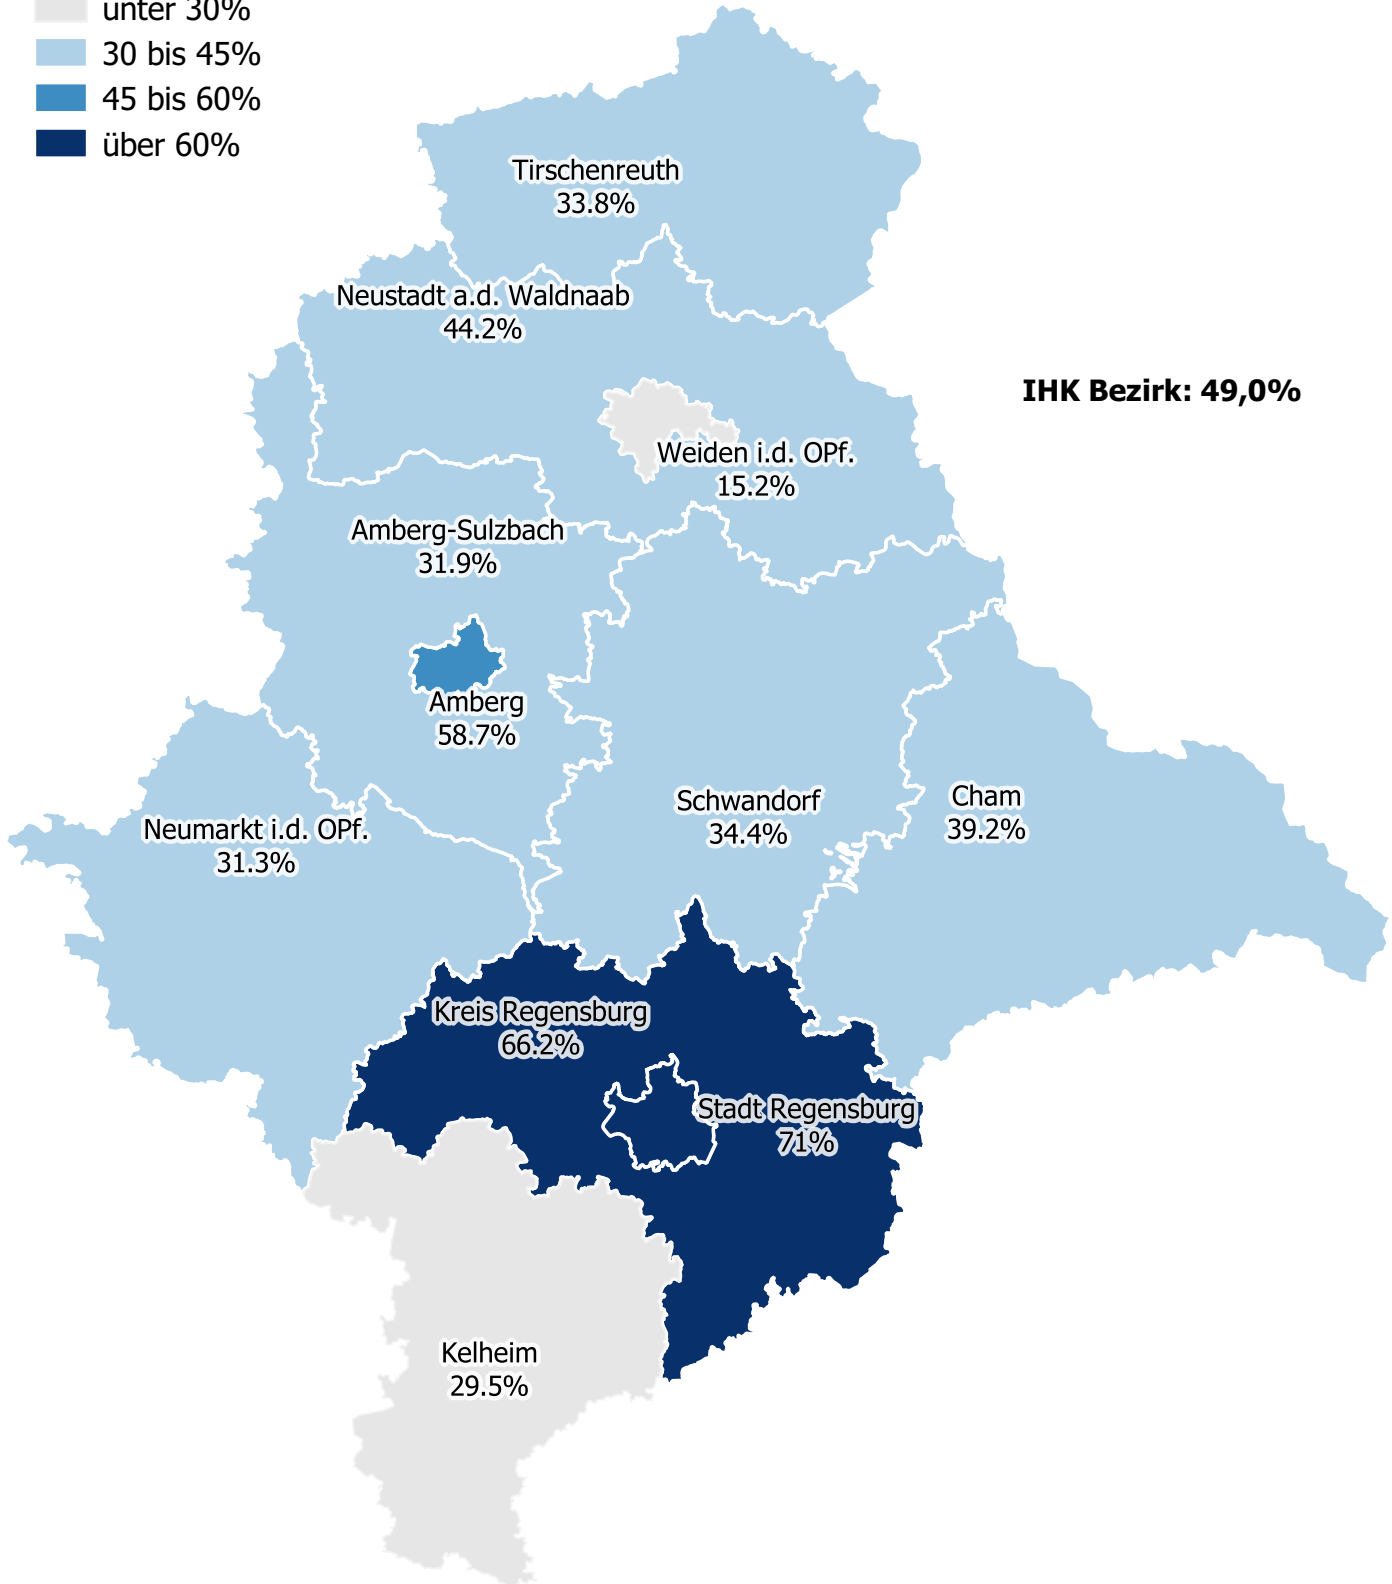

## Exportquote des Verarbeitenden Gewerbes im IHK-Bezirk

### Exportquote in Prozent 2022

- unter 30%
- 30 bis 45%
- 45 bis 60%
- über 60%

0 10 20 30 40 km

Quelle: Bayerisches Landesamt für Statistik  
(c) IHK Regensburg für Oberpfalz/Kelheim  
Abteilung Standort, Karte mit QGIS erstellt  
Stand Mai 2023