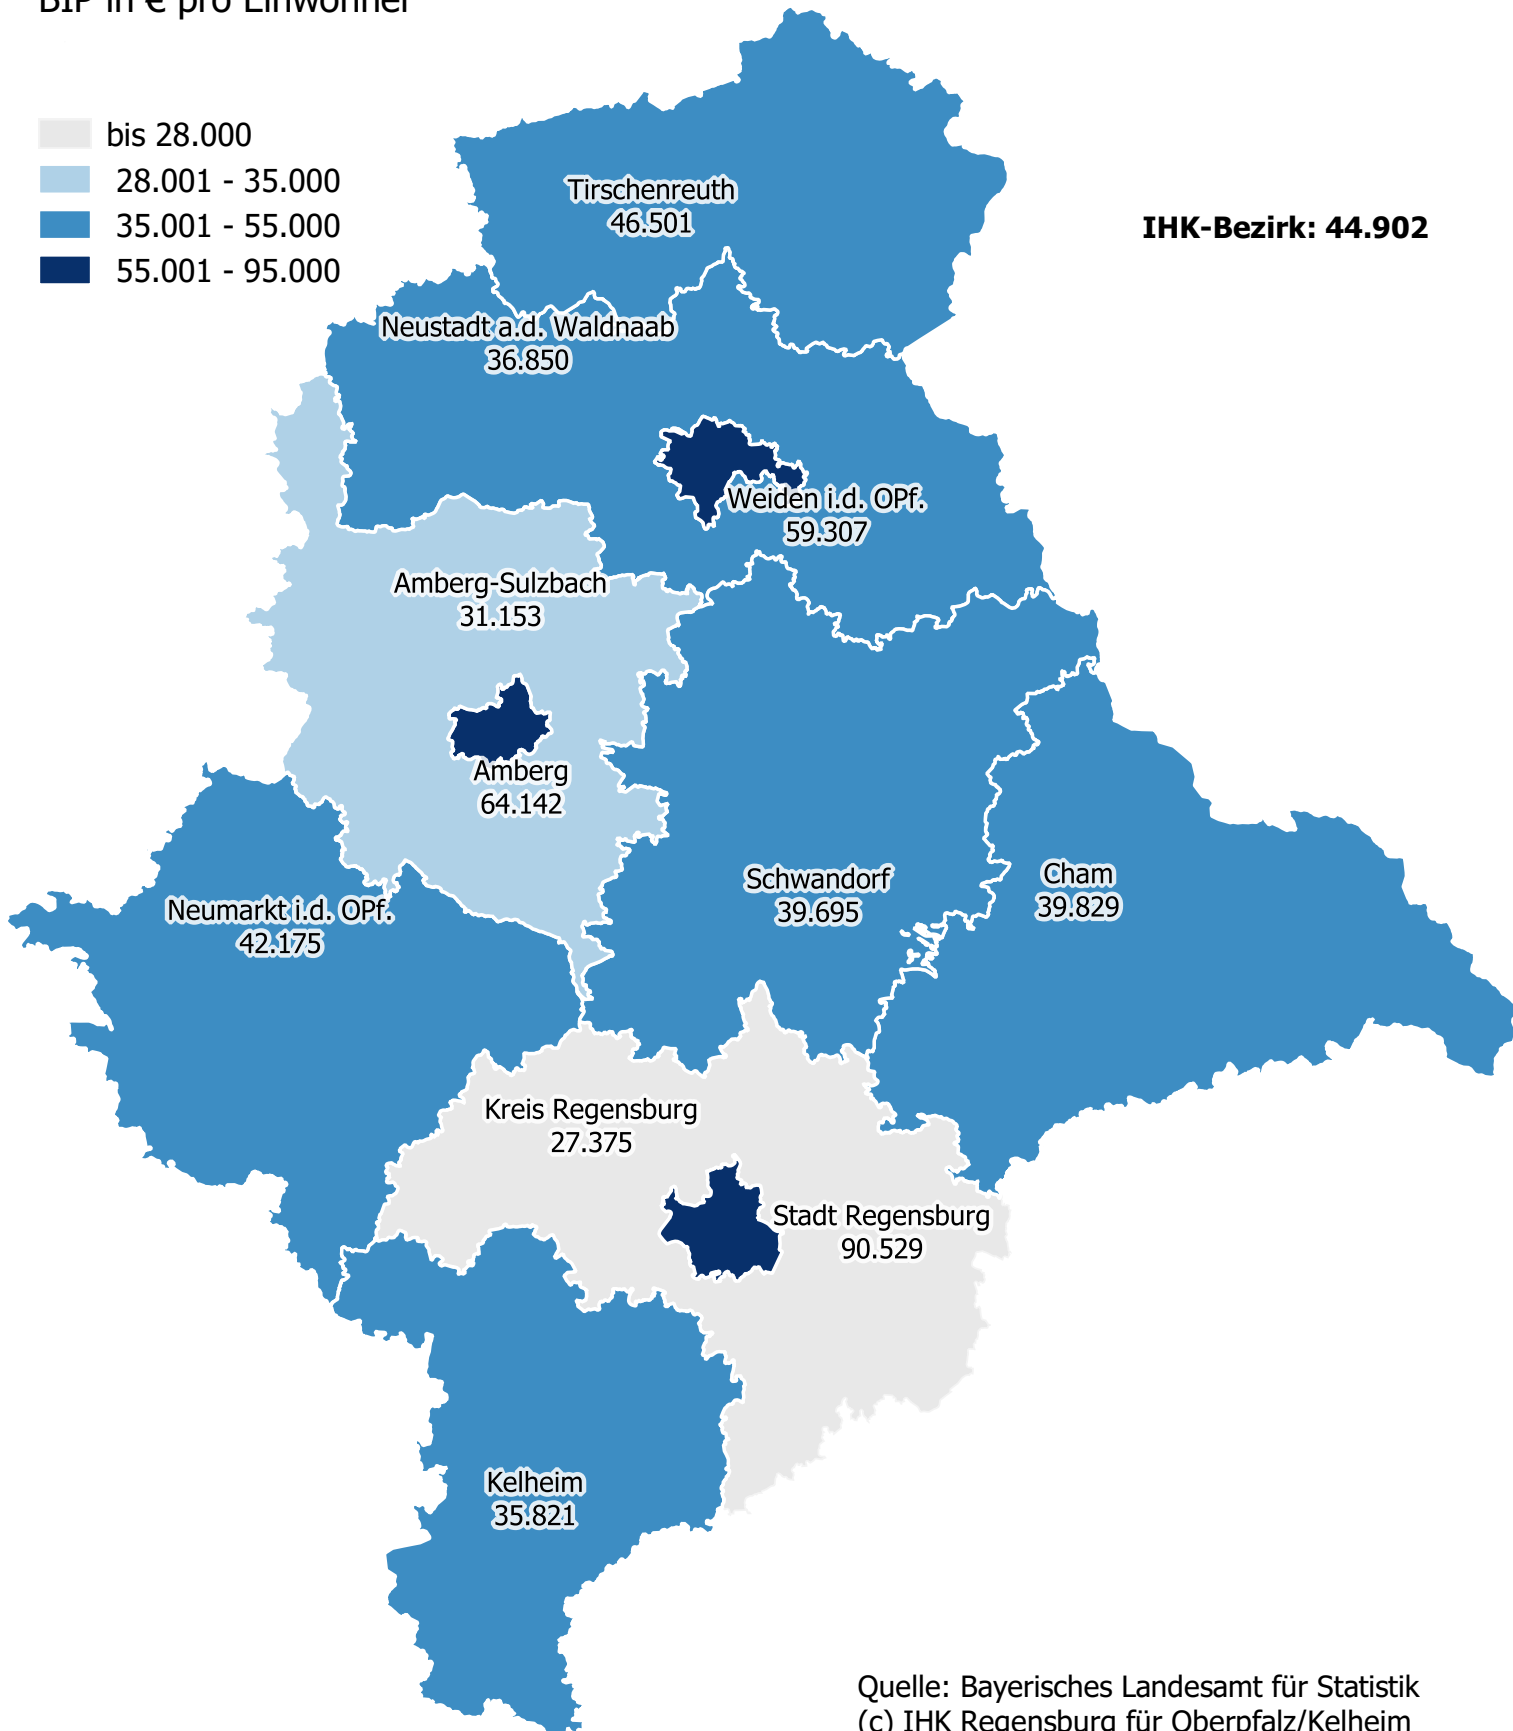

IHK

Regensburg

für Oberpfalz / Kelheim

Bruttoinlandsprodukt je Einwohner 2021

BIP in € pro Einwohner

- bis 28.000
- 28.001 - 35.000
- 35.001 - 55.000
- 55.001 - 95.000

IHK-Bezirk: 44.902

0 10 20 30 40 km