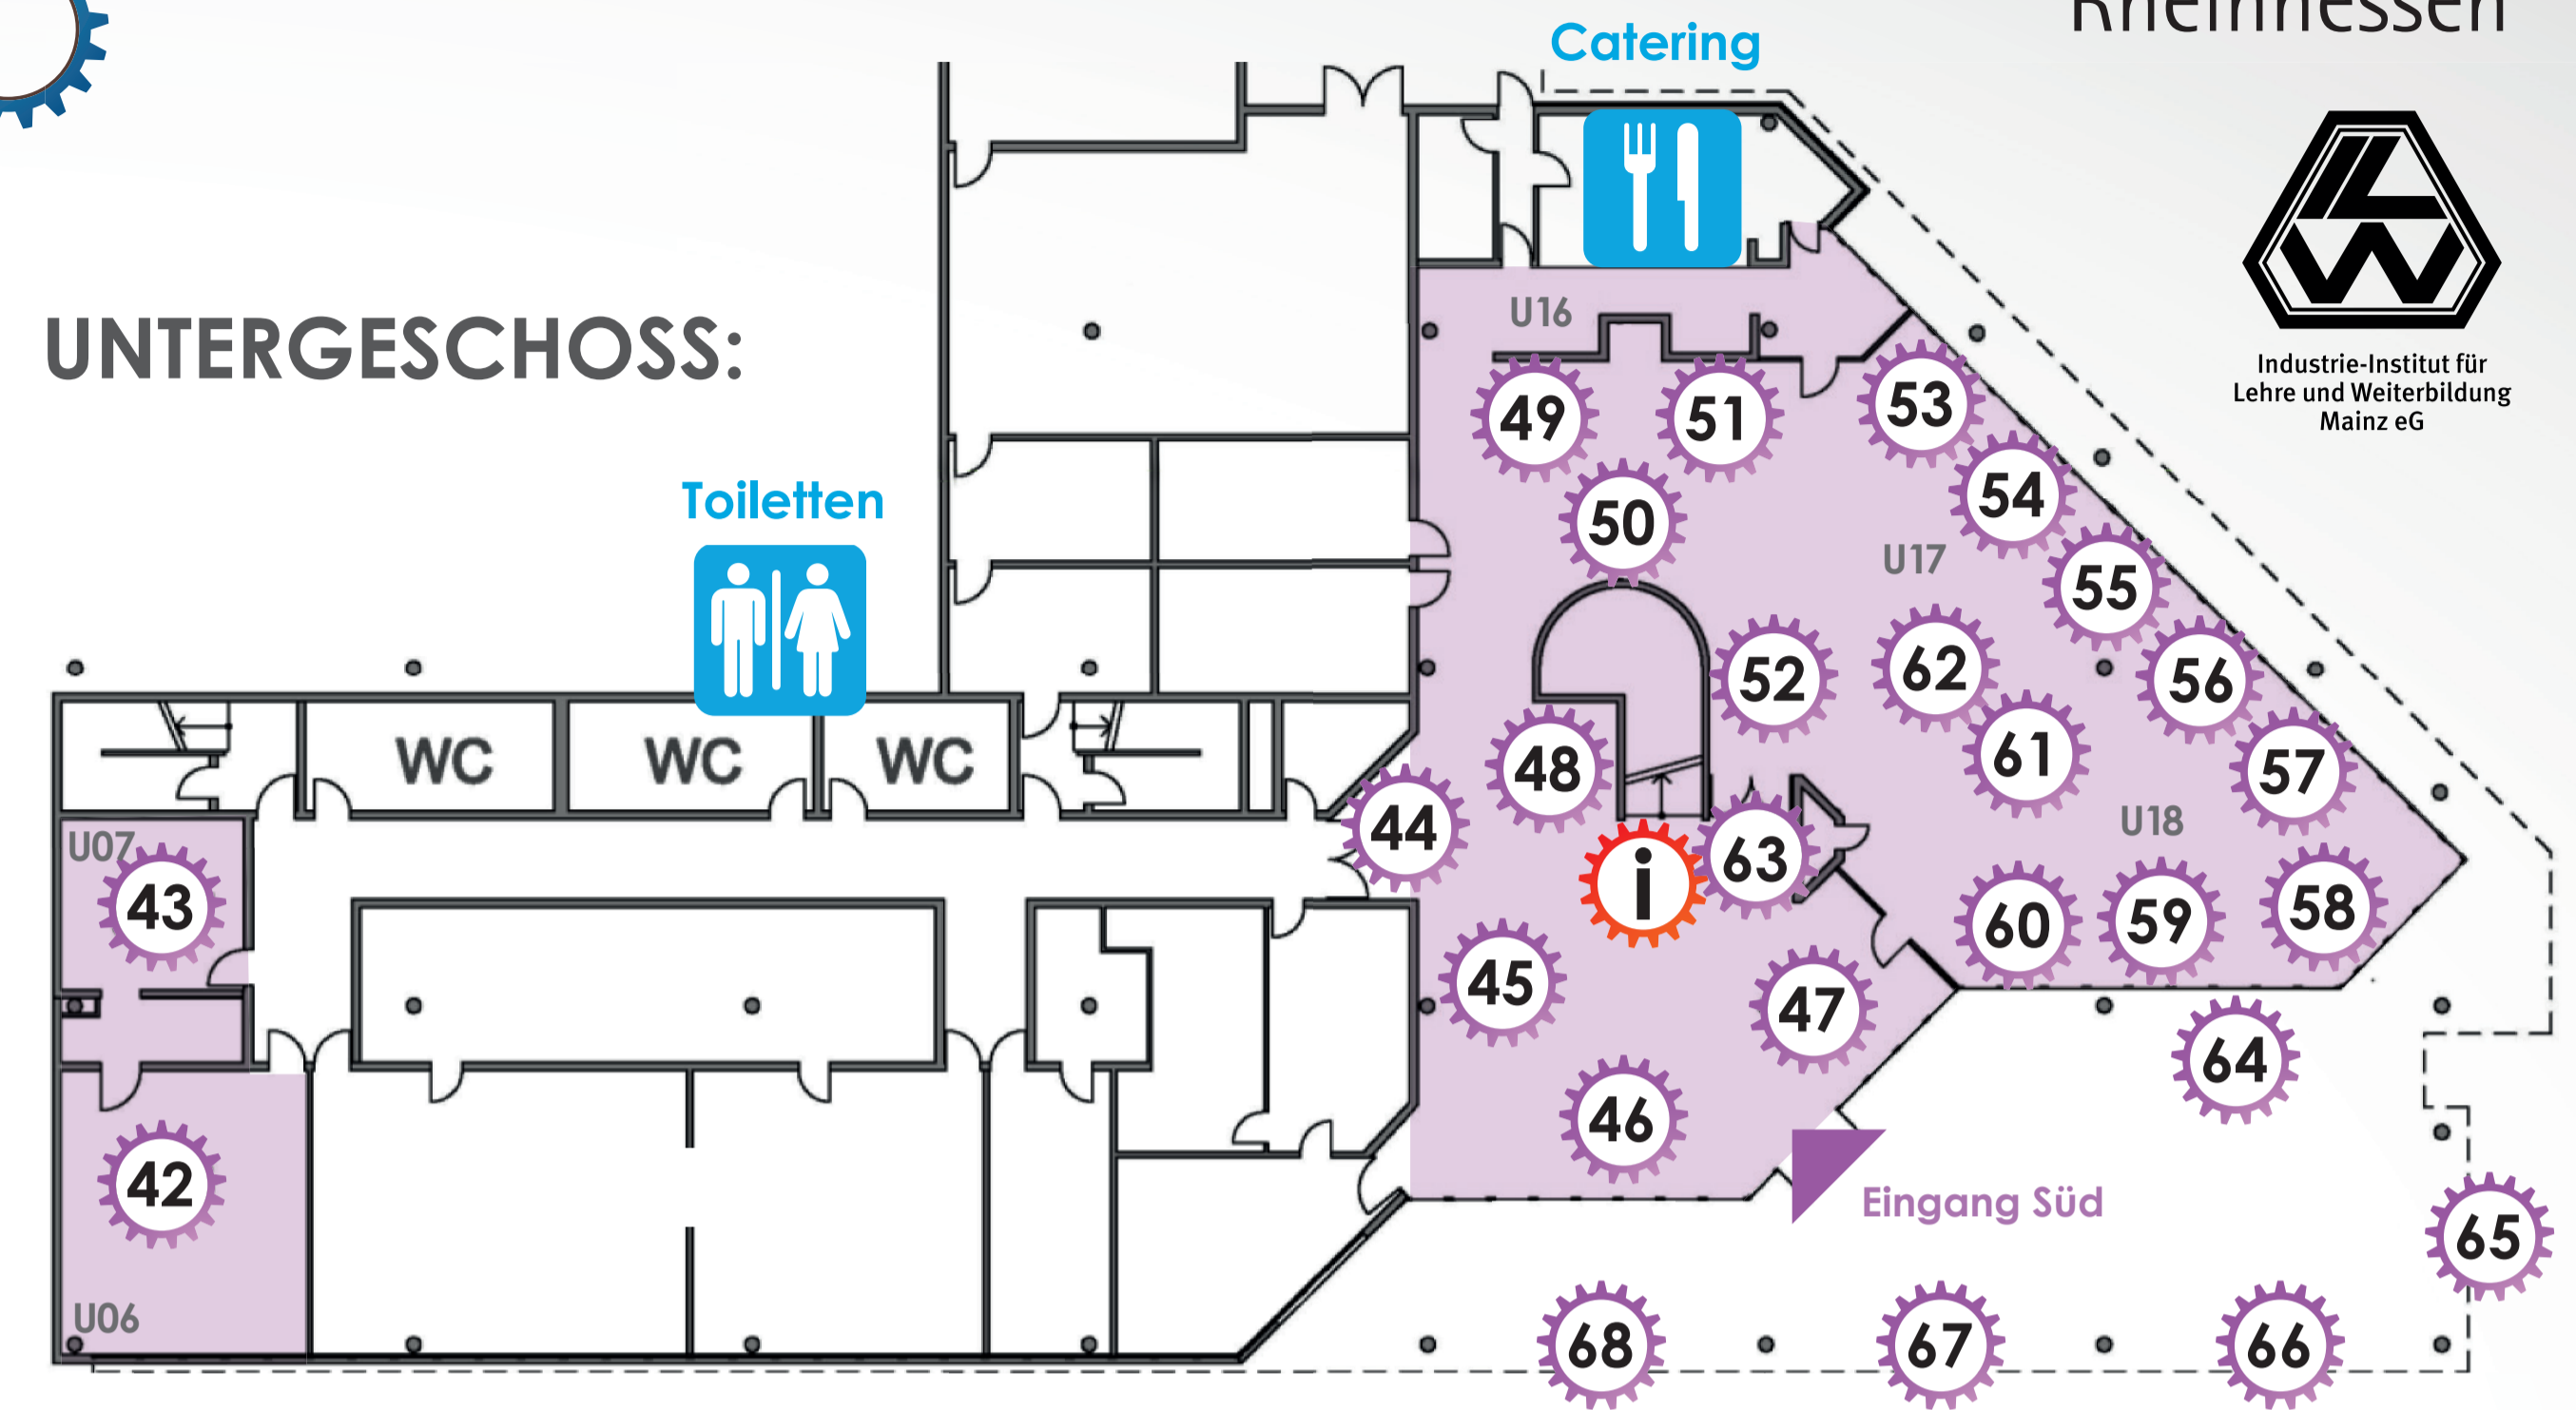

ERDGESCHOSS:

UNTERGESCHOSS:

Nr.	Aktivität	Unternehmen/Institution
i	Infostände / Beratung	IHK für Rheinhesen
1	LED Herz löten	Werner & Mertz GmbH
2	Fertigung eines Aluminium-Sattelschleppers	Werner & Mertz GmbH
3	Glas-Rohrleitungsmodell auf- und abbauen	De Dietrich Process Systems GmbH
4	Bau eines Mühlenbrettspiels	Industrie-Institut für Lehre und Weiterbildung (ILW) Mainz eG
5	Fertigung von Kunststoffteilen mit einer Spritzgießmaschine	Allit Group - Rotlay-Azubi (Allit AG Kunststofftechnik, Dr. Heinrich Schneider Messtechnik GmbH, Allit Technologie GmbH, Carl Ackva GmbH)
6	Kunststoffkreisel spritzen aus Recyclingmaterial	HoliMaker
7	Herstellen eines Flaschenöffners	Essity Operations Mainz-Kostheim GmbH
8	Schlüsselanhänger drehen & fräsen	ILW Mainz eG
9	Handyhalter aus Stromkabeln	Mainzer Netze
10	Stiftehalter	Mainzer Netze
11	Schraubenmännchen	Mainzer Netze
12	Schweißen von Gasleitungen	Mainzer Netze
13	Verlängerungskabel herstellen	Mainzer Netze
14	Kabelverteilerschrank verdrahten	Mainzer Netze
15	Hausanschlusskasten verdrahten	Mainzer Netze
16	Beratung am Stand	Mainzer Verkehrsgesellschaft mbH
17	Heißer Draht	Johannes Gutenberg Universität Mainz
18	Aufbau elektrischer Schaltungen	Deutsche Bahn AG
19	Stiftehalter (Elefanten) biegen	Kraftwerke Mainz-Wiesbaden AG
20	Würfel löten	Kraftwerke Mainz-Wiesbaden AG
21	Räumliches Vorstellungsvermögen	Kraftwerke Mainz-Wiesbaden AG
22	Computer zusammenbauen	ITs-plus GmbH & Co. KG