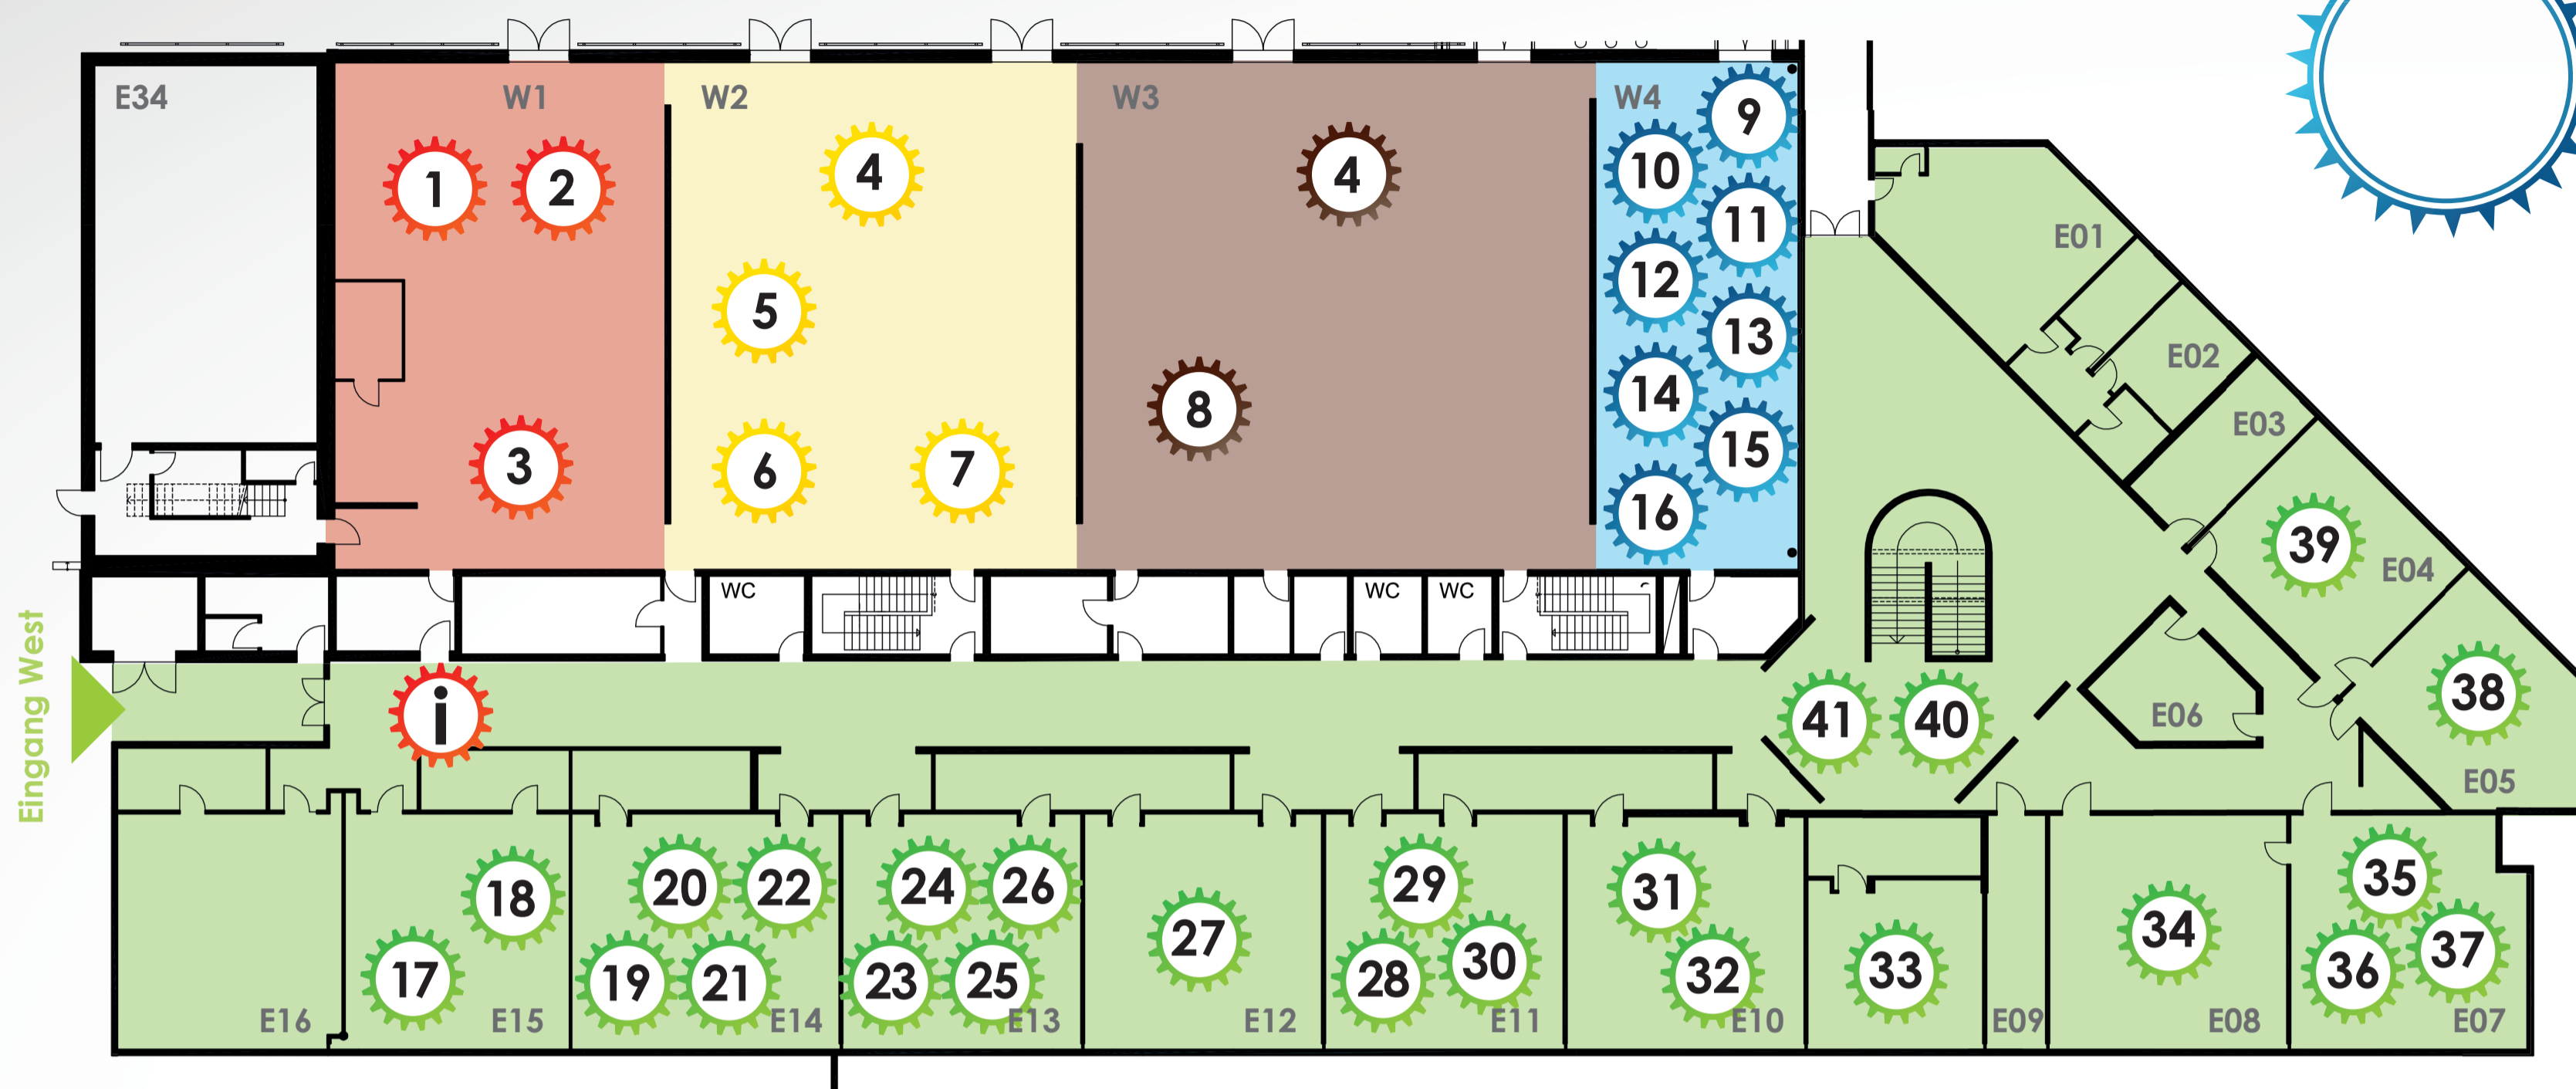

ERDGESCHOSS: