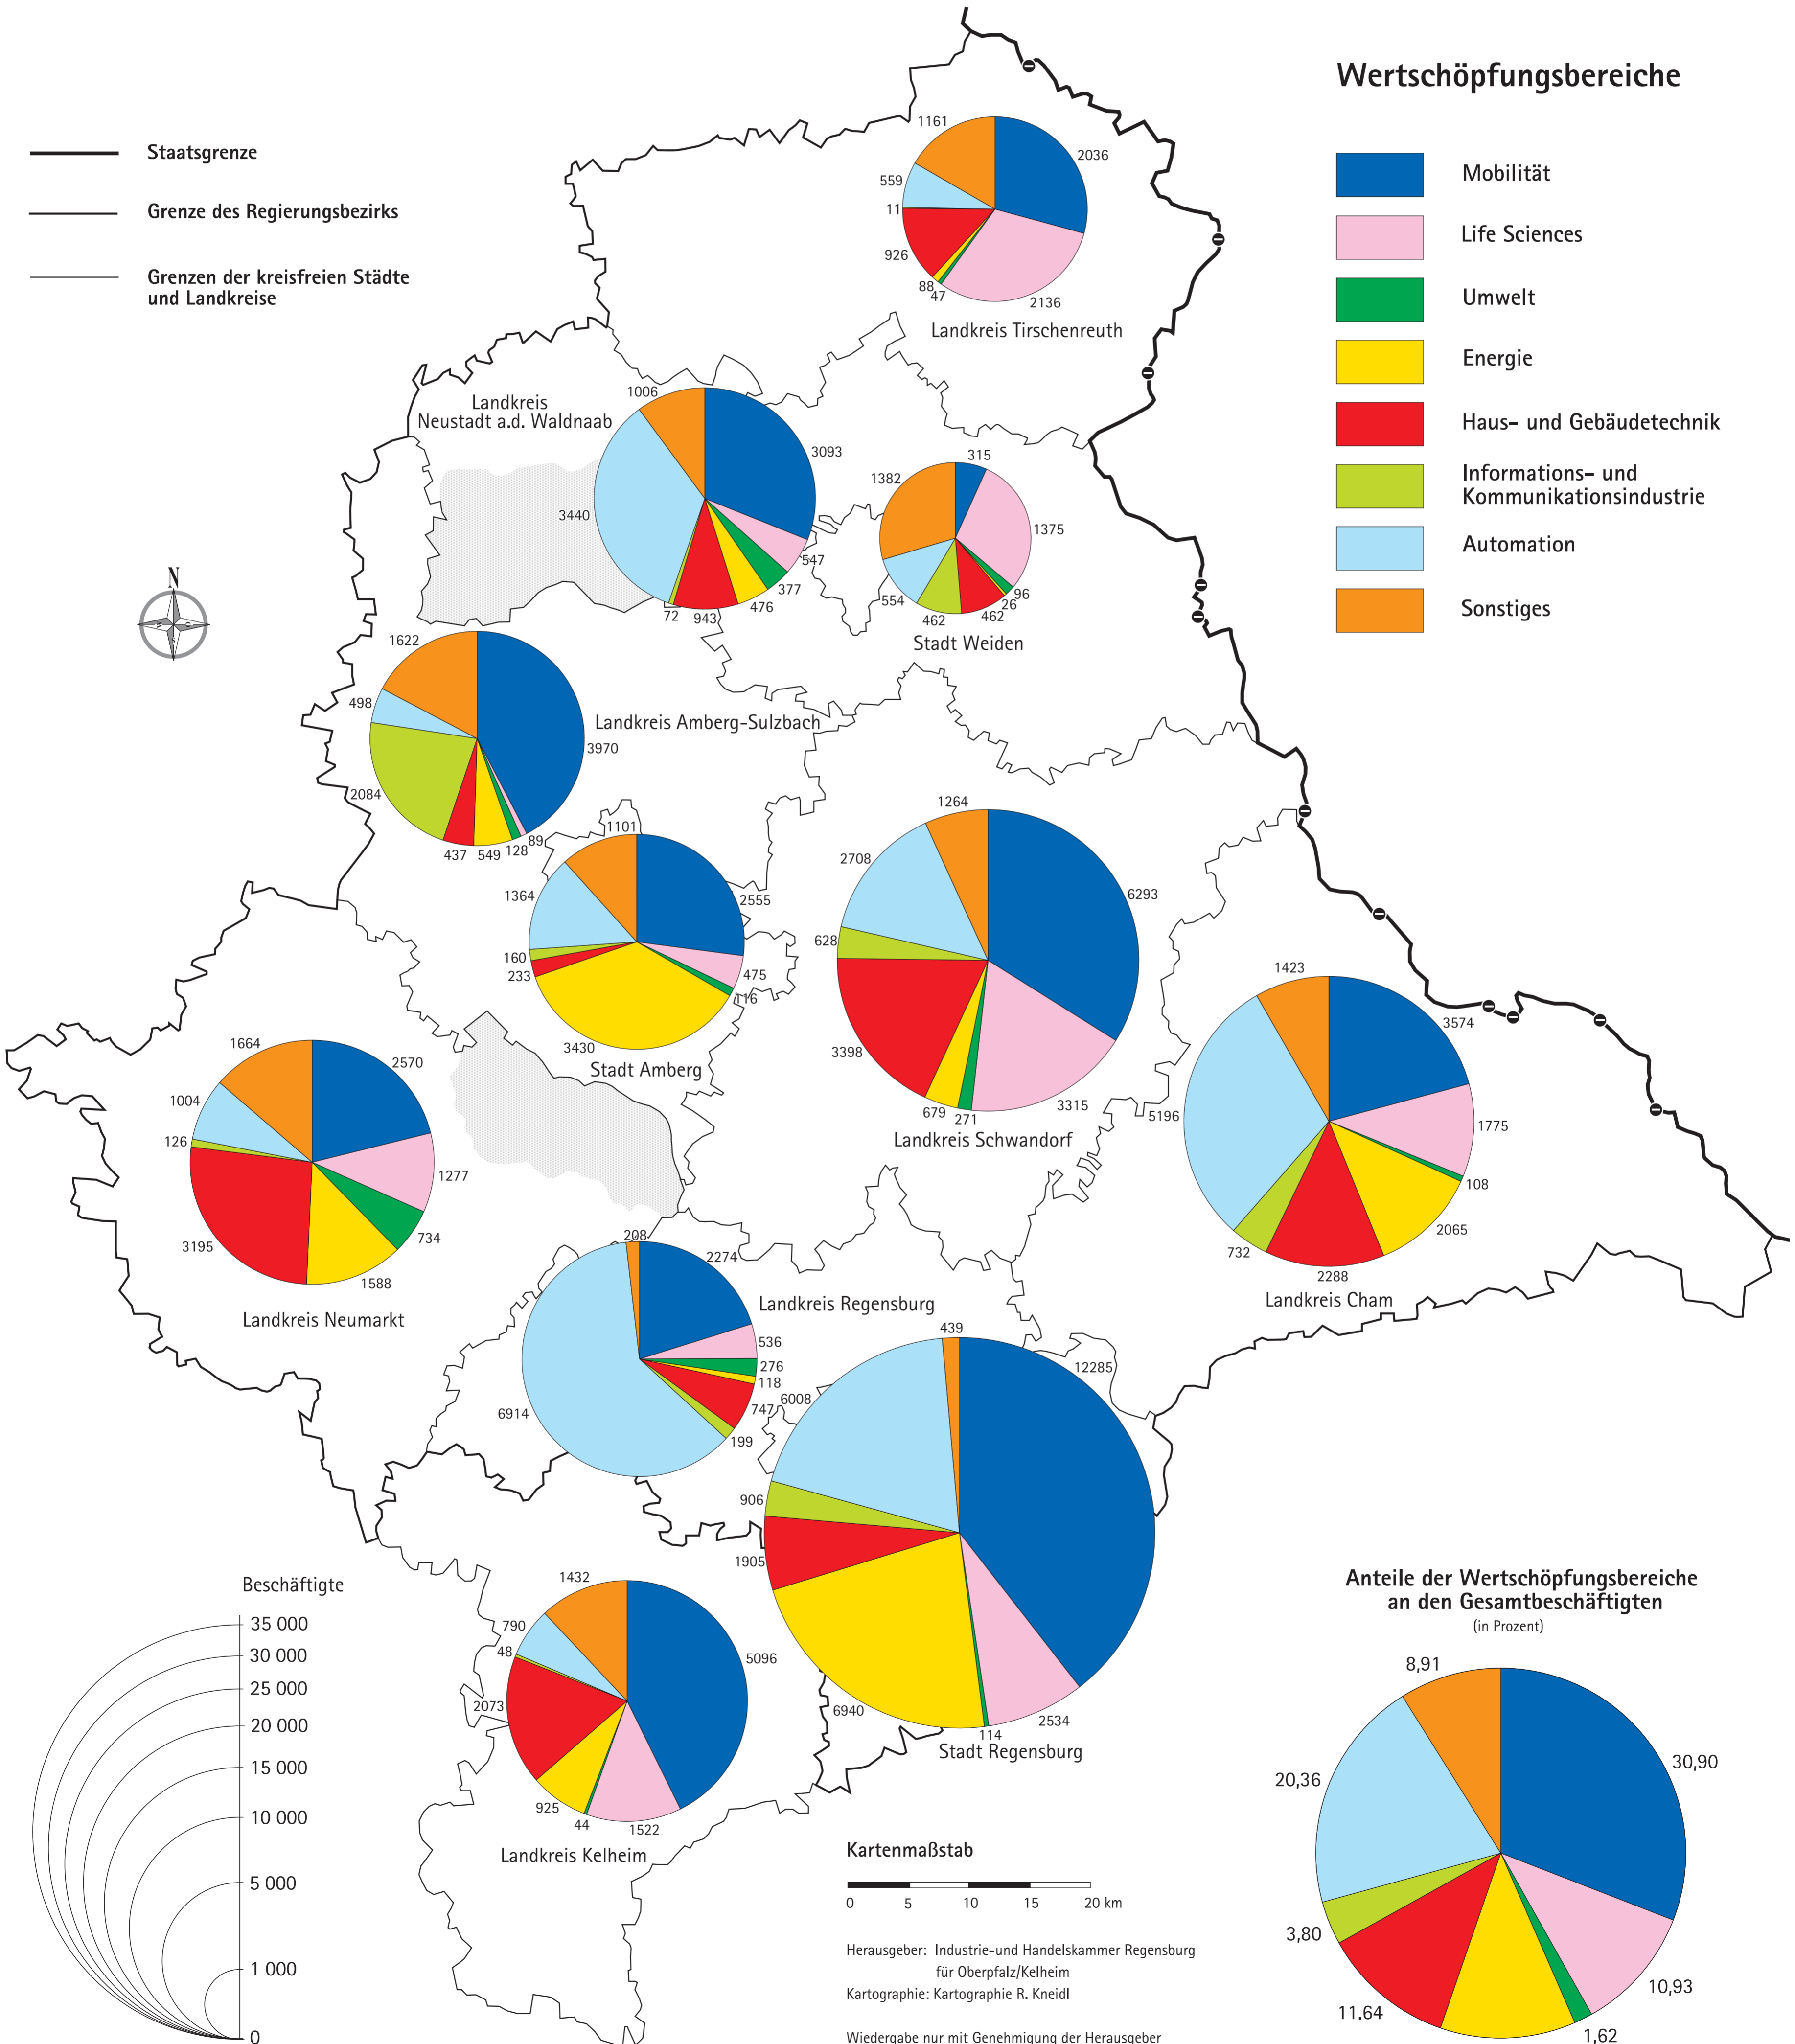

Wertschöpfungsgebiete in der Industrie 2015

OBERPFALZ / KELHEIM

- Staatsgrenze
- Grenze des Regierungsbezirks
- Grenzen der kreisfreien Städte und Landkreise

Wertschöpfungsgebiete

- Mobilität
- Life Sciences
- Umwelt
- Energie
- Haus- und Gebäudetechnik
- Informations- und Kommunikationsindustrie
- Automation
- Sonstiges

Beschäftigte

Kartenmaßstab

Herausgeber: Industrie- und Handelskammer Regensburg
für Oberpfalz/Kelheim
Kartographie: Kartographie R. Kneidl

Wiedergabe nur mit Genehmigung der Herausgeber