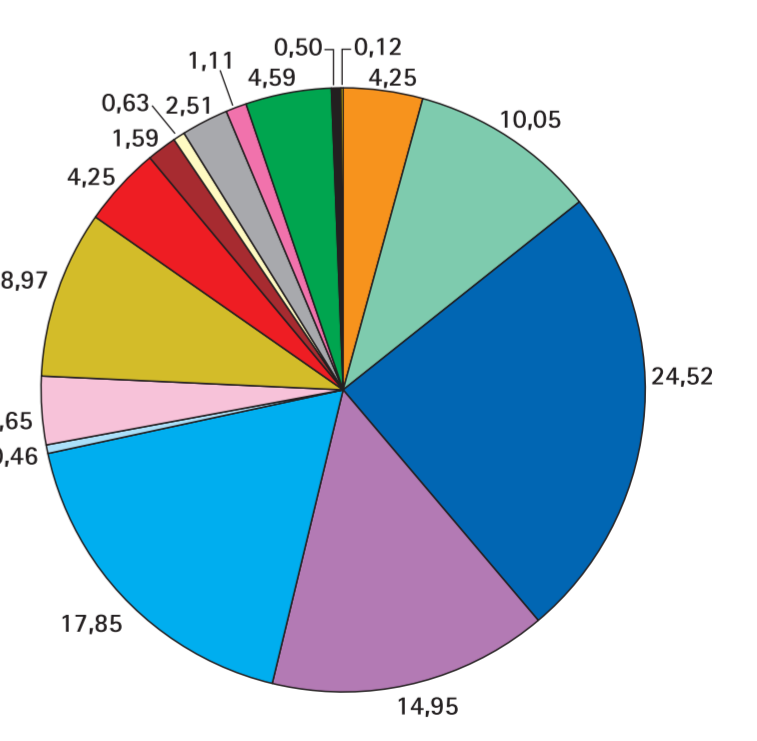

INDUSTRIESTANDORTKARTE 2015

OBERPFALZ / KELHEIM

Wirtschaftszweige

- Bergbau, Steine und Erden
- Erzeugung und Bearbeitung von Metall
- Fahrzeugbau (und Teile)
- Maschinenbau
- Elektronik
- Feinmechanik und Optik
- Möbel, Musikinstrumente, Schmuck, Sportgeräte, Spielwaren, Medizintechnik
- Chemie, Kunststoff, Mineralölzerzeugnisse, Gummiwaren
- Glas, Keramik, Porzellan
- Holzgewerbe (ohne Möbel)
- Papier und Pappe
- Druckereien, Vervielfältigung
- Textil, Bekleidung, Leder
- Nahrungs- und Genussmittel
- Recycling
- Energieerzeugung

Zeichenerklärung:

- Landesgrenze
- Regierungsbezirksgrenze
- Landkreisgrenze, kreisfreie Städte
- Bezirksgrenze der IHK Regensburg
- Autobahn
- Bundesstraße
- Eisenbahn
- Grenzübergang

Tschechien

Anteil der Wirtschaftszweige an den Gesamtbeschäftigten (in Prozent)