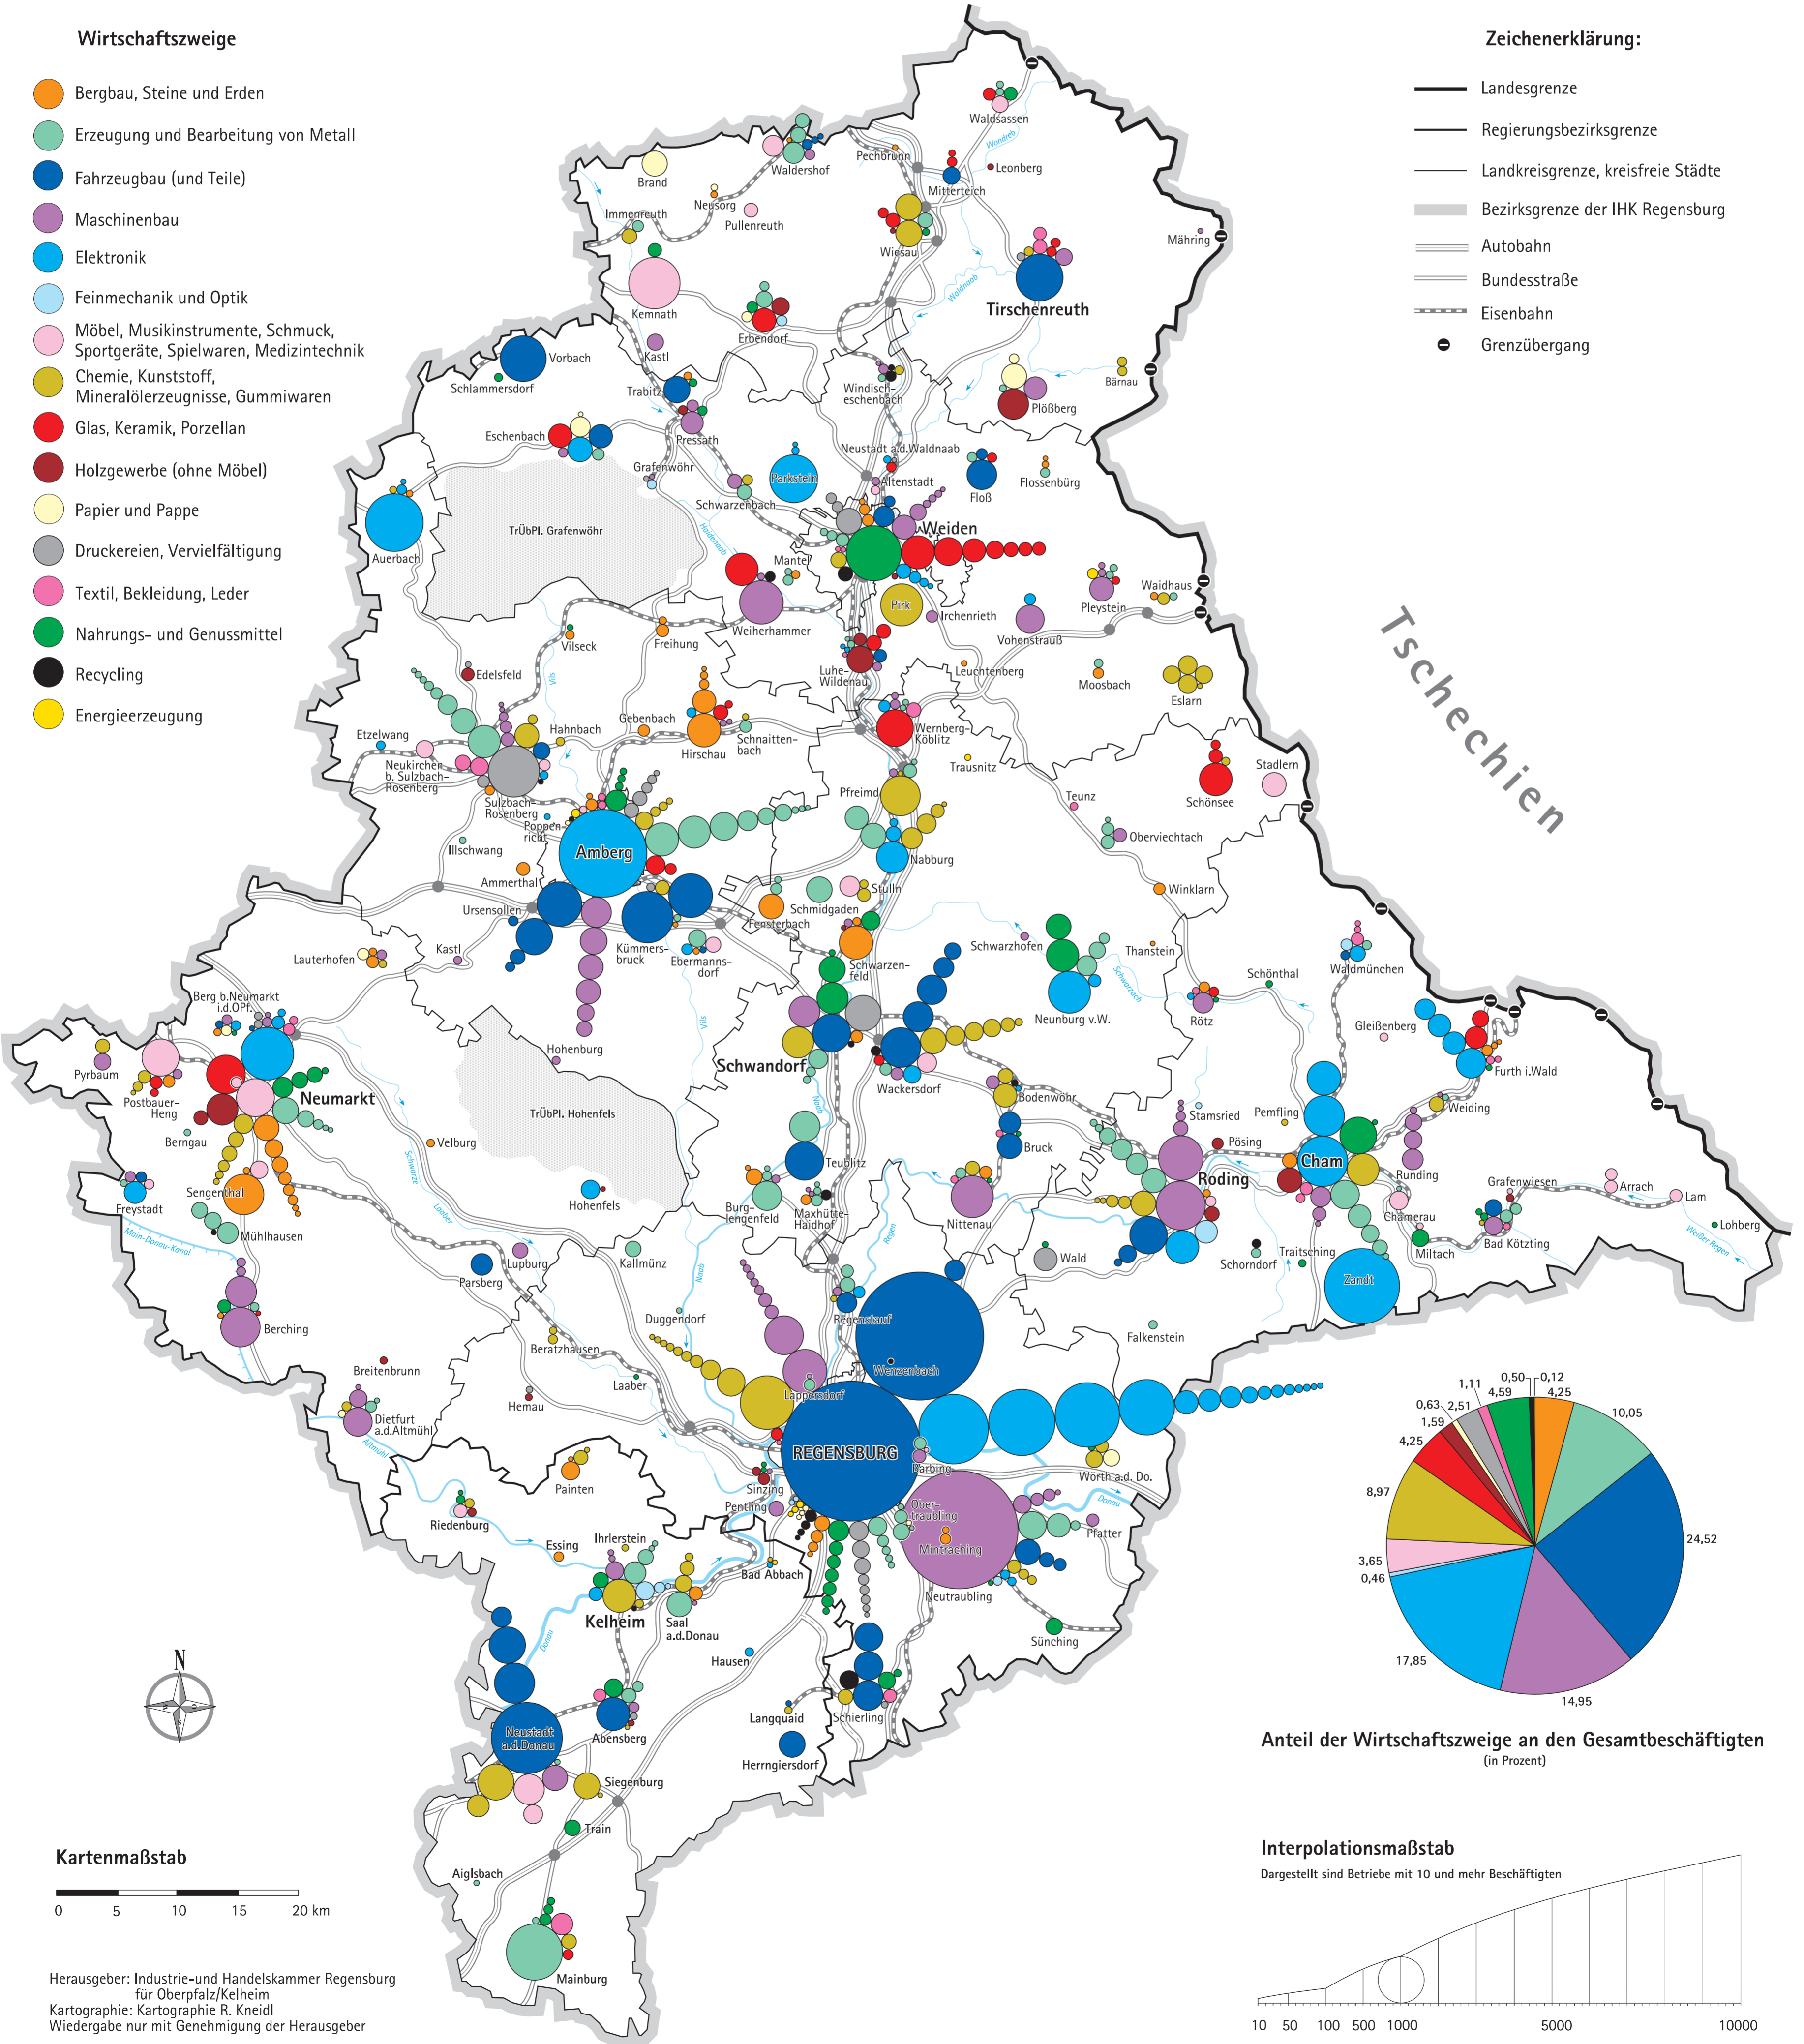

INDUSTRIESTANDORTKARTE 2015

OBERPFALZ / KELHEIM

Wirtschaftszweige

- Bergbau, Steine und Erden
- Erzeugung und Bearbeitung von Metall
- Fahrzeugbau (und Teile)
- Maschinenbau
- Elektronik
- Feinmechanik und Optik
- Möbel, Musikinstrumente, Schmuck, Sportgeräte, Spielwaren, Medizintechnik
- Chemie, Kunststoff, Mineralölzerzeugnisse, Gummiwaren
- Glas, Keramik, Porzellan
- Holzgewerbe (ohne Möbel)
- Papier und Pappe
- Druckereien, Vervielfältigung
- Textil, Bekleidung, Leder
- Nahrungs- und Genussmittel
- Recycling
- Energieerzeugung

Zeichenerklärung:

- Landesgrenze
- Regierungsbezirksgrenze
- Landkreisgrenze, kreisfreie Städte
- Bezirksgrenze der IHK Regensburg
- Autobahn
- Bundesstraße
- Eisenbahn
- Grenzübergang

Tschechien

Anteil der Wirtschaftszweige an den Gesamtbeschäftigten (in Prozent)