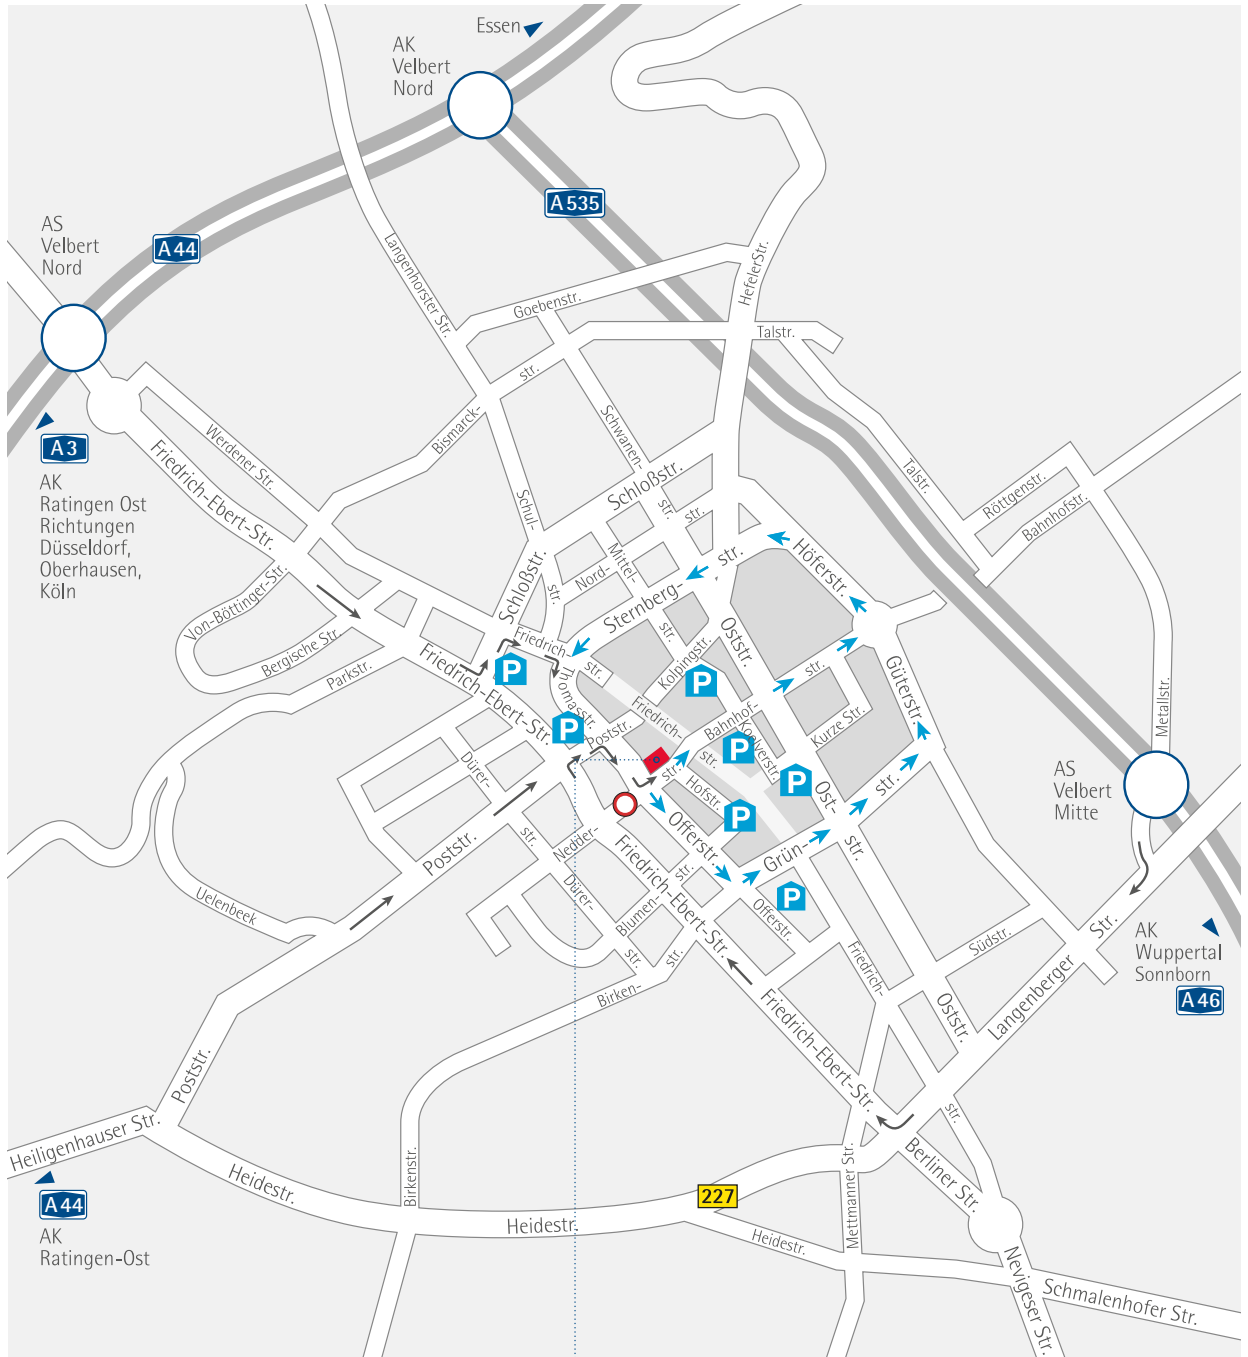

IHR WEG ZUR IHK-ZWEIGSTELLE VELBERT

- → Fahrtrichtung
- → Einbahnstraße

**Industrie- und Handelskammer
zu Düsseldorf
Zweigstelle Velbert**
Nedderstraße 6
42551 Velbert
Telefon 02051 9200-0
Telefax 02051 9200-30