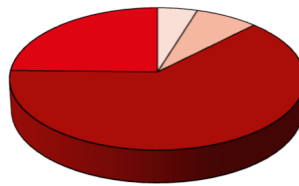

Altersstruktur 2021

bis 6 Jahre: **4,8 Prozent**
6 bis 15 Jahre: **7,6 Prozent**
15 bis 65 Jahre: **63,0 Prozent**
über 65 Jahre: **24,7 Prozent**

Beschäftigte

2022: **2.243**
2012: **1.865**
Veränderung in Prozent: **20,3**