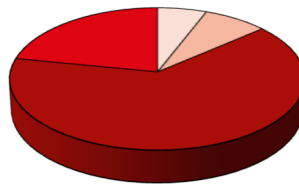

Altersstruktur 2021

bis 6 Jahre: **5,9 Prozent**
6 bis 15 Jahre: **7,8 Prozent**
15 bis 65 Jahre: **64,4 Prozent**
über 65 Jahre: **21,9 Prozent**

Beschäftigte

2022: **2.813**
2012: **2.035**
Veränderung in Prozent: **38,2**