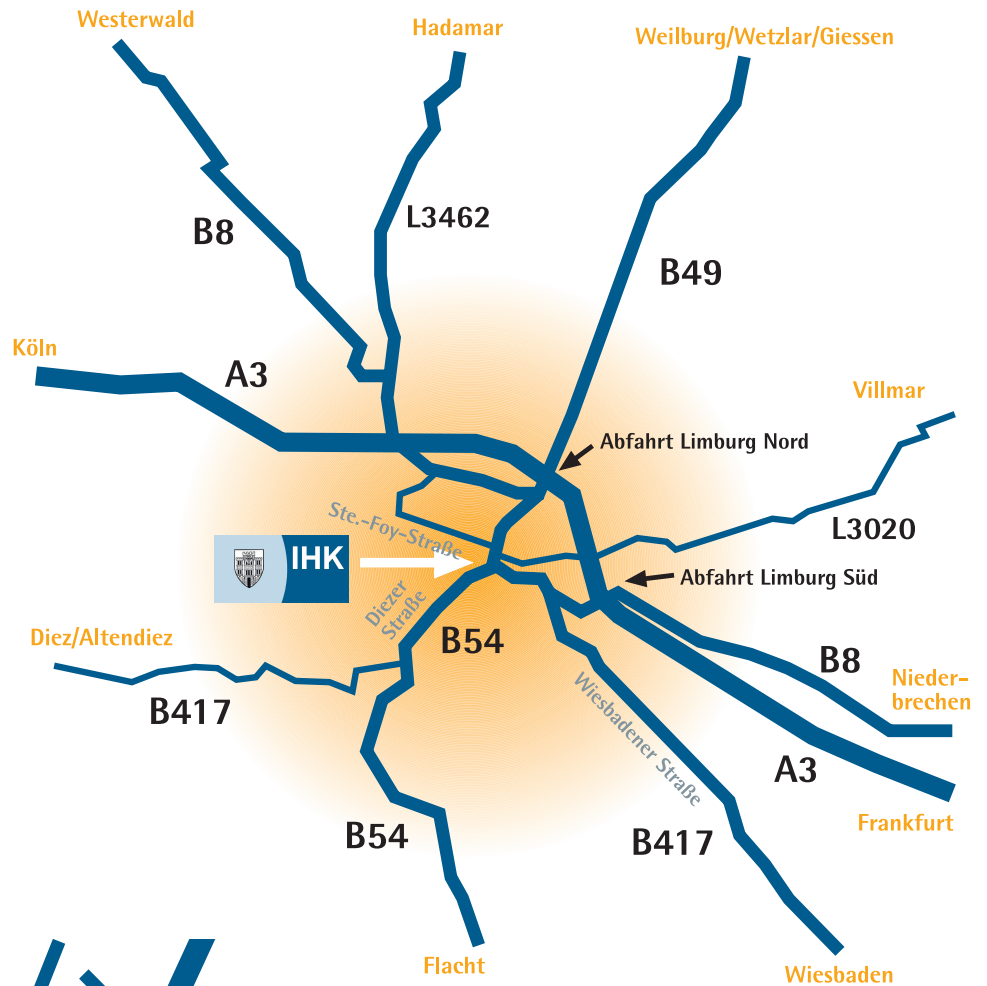

# So finden Sie uns:

## Mit dem PKW:

Autobahn A 3, Abfahrt Limburg-Nord, stadteinwärts auf der Schiede / B49 / B54, nach der Lahnbrücke an der ersten Ampel rechts in die Ste.-Foy-Straße, erste Kreuzung links in die Walderdorffstraße, nach 250 m IHK-Gebäude auf der rechten Seite. Weitere Parkmöglichkeiten finden Sie fußläufig von der IHK Limburg entfernt auf den Parkplätzen Ecke Walderdorffstraße/ Ste.-Foy-Straße und bei den Markthallen Ecke Ste.-Foy-Straße/ Austraße.

## Mit dem Zug/Ab Bahnhof:

Vom ICE-Bahnhof fährt zu den Hauptzeiten (siehe [www.rmv.de](http://www.rmv.de)) ein kostenloser Bus-Shuttle in die Innenstadt zum Regionalbahnhof. Von der dortigen Bushaltestelle gelangen Sie durch die Bahnunterführung zum Bahnhofsvorplatz der Innenstadt. Zur IHK geht es zu Fuß in die Weiersteinstraße (westliche Richtung), an der Ampel über die Diezer Straße in die Parkstraße, dann die erste Straße rechts in die Walderdorffstraße – IHK-Gebäude nach 150 m links (ca. 10 Min. zu Fuß).