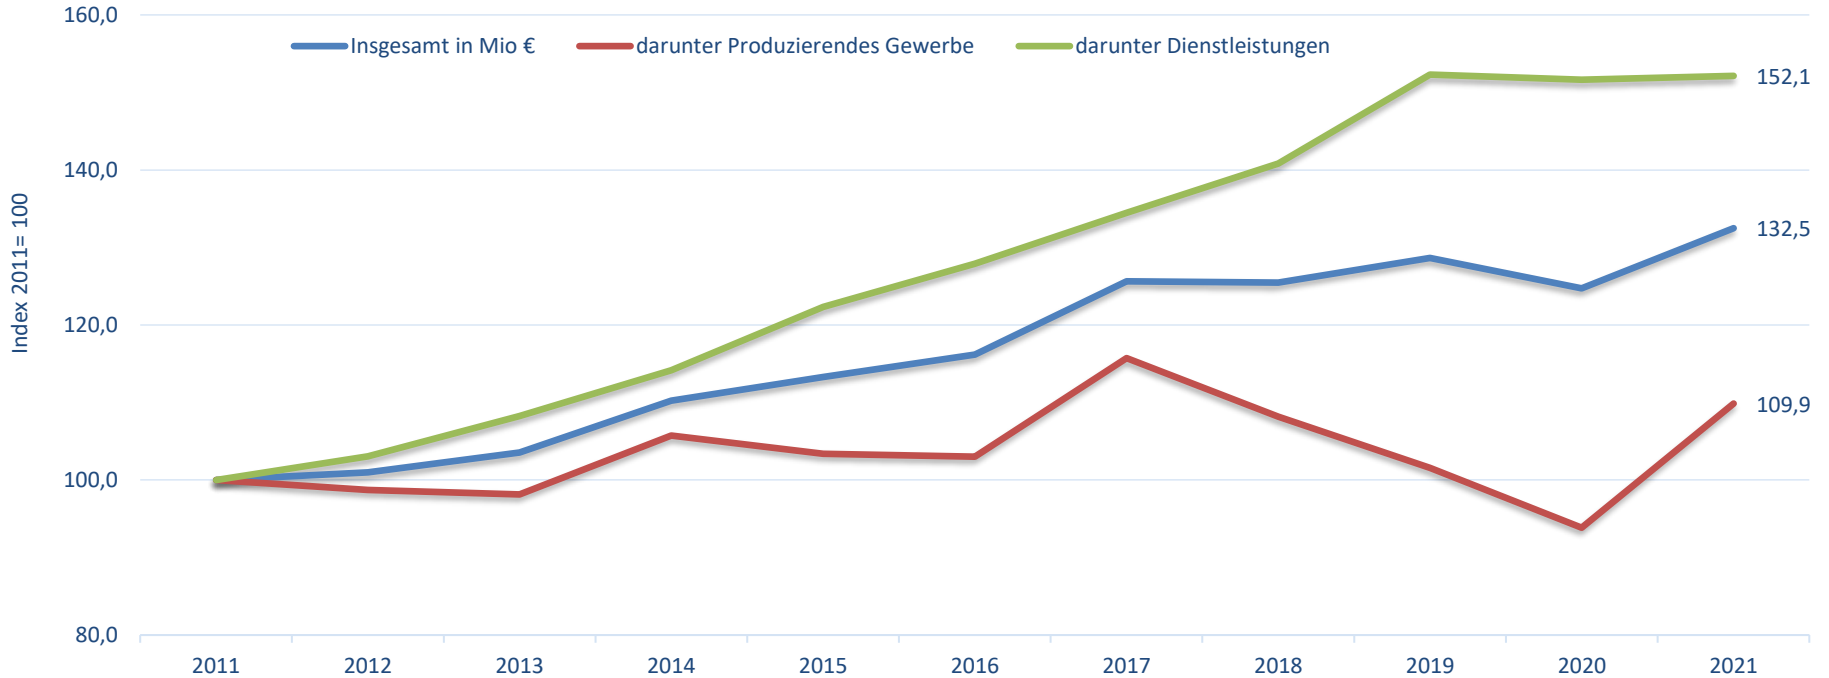

IHK Regensburg
für Oberpfalz / Kelheim

GemeinsamHandeln
Standort stärken

Wirtschaftliche Entwicklung im IHK-Gremiumsbezirk Regensburg

Abteilung Standort
Stand: März 2024

Bevölkerungsentwicklung IHK-Gremiumsbezirk Regensburg

Wirtschaftliche Entwicklung IHK-Gremiumsbezirk Regensburg

Entwicklung der Bruttowertschöpfung IHK-Gremiumsbezirk Regensburg

Entwicklung Auslandsumsatz IHK-Gremiumsbezirk Regensburg in 1.000 €

Unternehmen des Verarbeitenden Gewerbes (einschließlich Bergbau und Gewinnung von Steinen und Erden) mit 20 oder mehr Beschäftigten