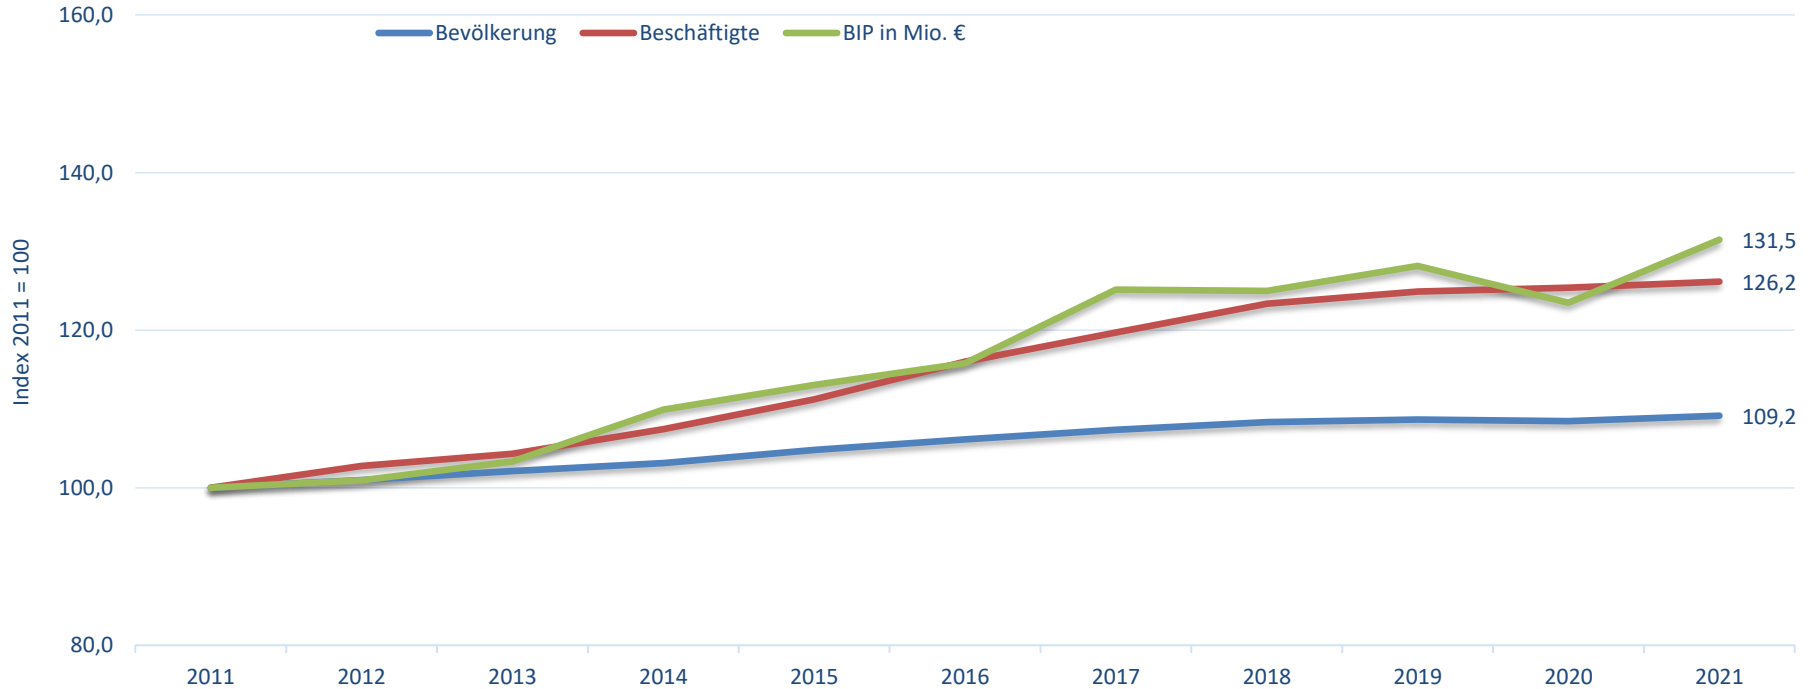

IHK Regensburg
für Oberpfalz / Kelheim

GemeinsamHandeln
Standort stärken

Wirtschaftliche Entwicklung im IHK-Gremiumsbezirk Regensburg

Abteilung Standort
Stand: März 2024

Bevölkerungsentwicklung IHK-Gremiumsbezirk Regensburg

Wirtschaftliche Entwicklung IHK-Gremiumsbezirk Regensburg

Entwicklung der Bruttowertschöpfung IHK-Gremiumsbezirk Regensburg

Entwicklung Auslandsumsatz IHK-Gremiumsbezirk Regensburg in 1.000 €

Unternehmen des Verarbeitenden Gewerbes (einschließlich Bergbau und Gewinnung von Steinen und Erden) mit 20 oder mehr Beschäftigten