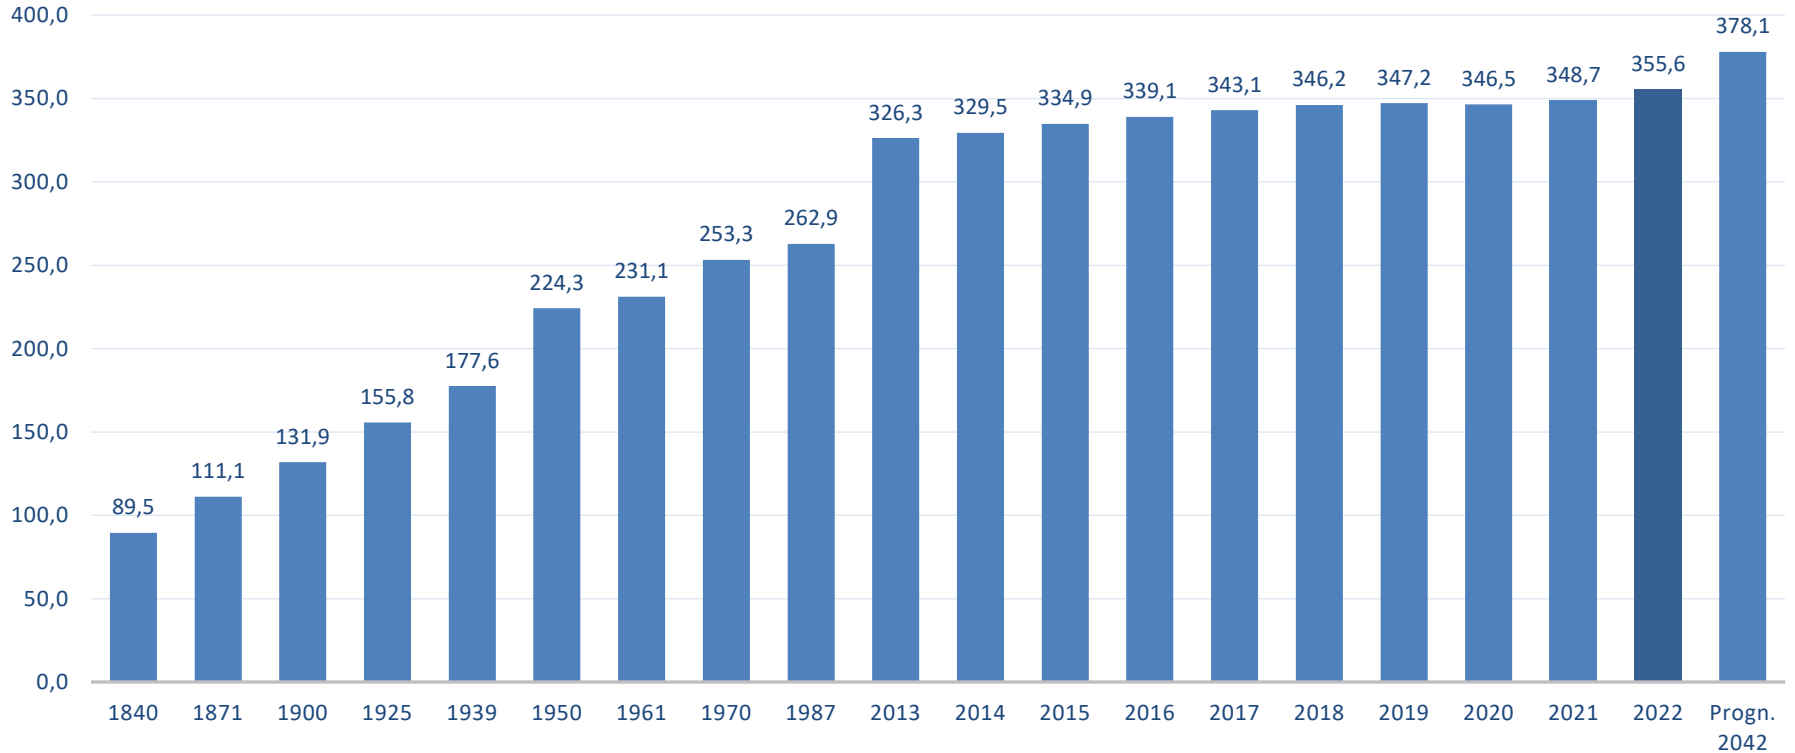

IHK Regensburg
für Oberpfalz / Kelheim

GemeinsamHandeln
Standort stärken

Wirtschaftliche Entwicklung im IHK-Gremiumsbezirk Regensburg

Abteilung Standort
Stand: März 2024

Bevölkerungsentwicklung IHK-Gremiumsbezirk Regensburg

Wirtschaftliche Entwicklung IHK-Gremiumsbezirk Regensburg

Entwicklung der Bruttowertschöpfung IHK-Gremiumsbezirk Regensburg

Entwicklung Auslandsumsatz IHK-Gremiumsbezirk Regensburg in 1.000 €

Unternehmen des Verarbeitenden Gewerbes (einschließlich Bergbau und Gewinnung von Steinen und Erden) mit 20 oder mehr Beschäftigten