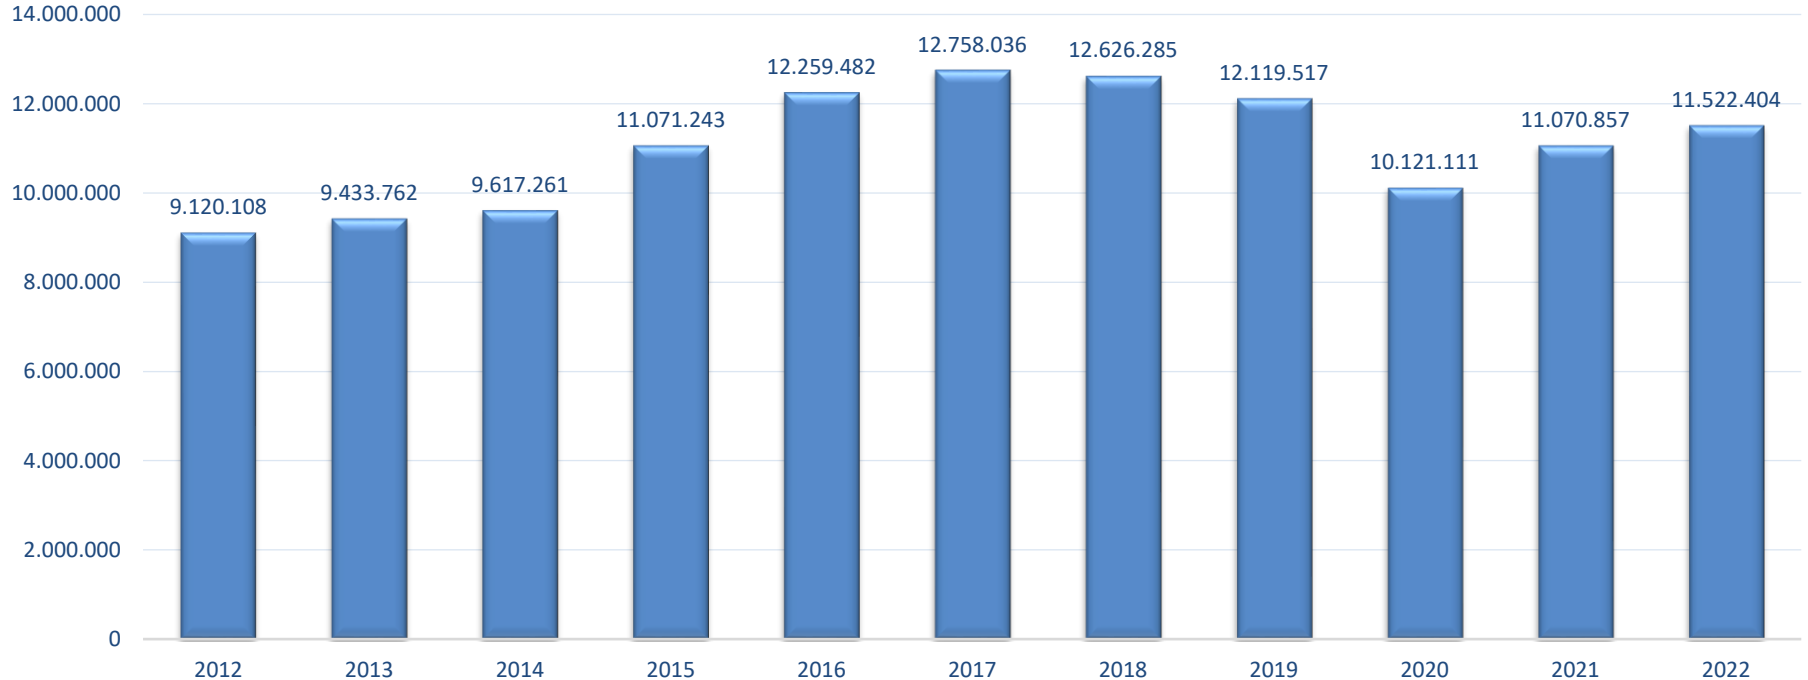

IHK Regensburg
für Oberpfalz / Kelheim

GemeinsamHandeln
Standort stärken

Wirtschaftliche Entwicklung im IHK-Gremiumsbezirk Regensburg

Abteilung Standort
Stand: März 2024

Bevölkerungsentwicklung IHK-Gremiumsbezirk Regensburg

Wirtschaftliche Entwicklung IHK-Gremiumsbezirk Regensburg

Entwicklung der Bruttowertschöpfung IHK-Gremiumsbezirk Regensburg

Entwicklung Auslandsumsatz IHK-Gremiumsbezirk Regensburg in 1.000 €

Unternehmen des Verarbeitenden Gewerbes (einschließlich Bergbau und Gewinnung von Steinen und Erden) mit 20 oder mehr Beschäftigten