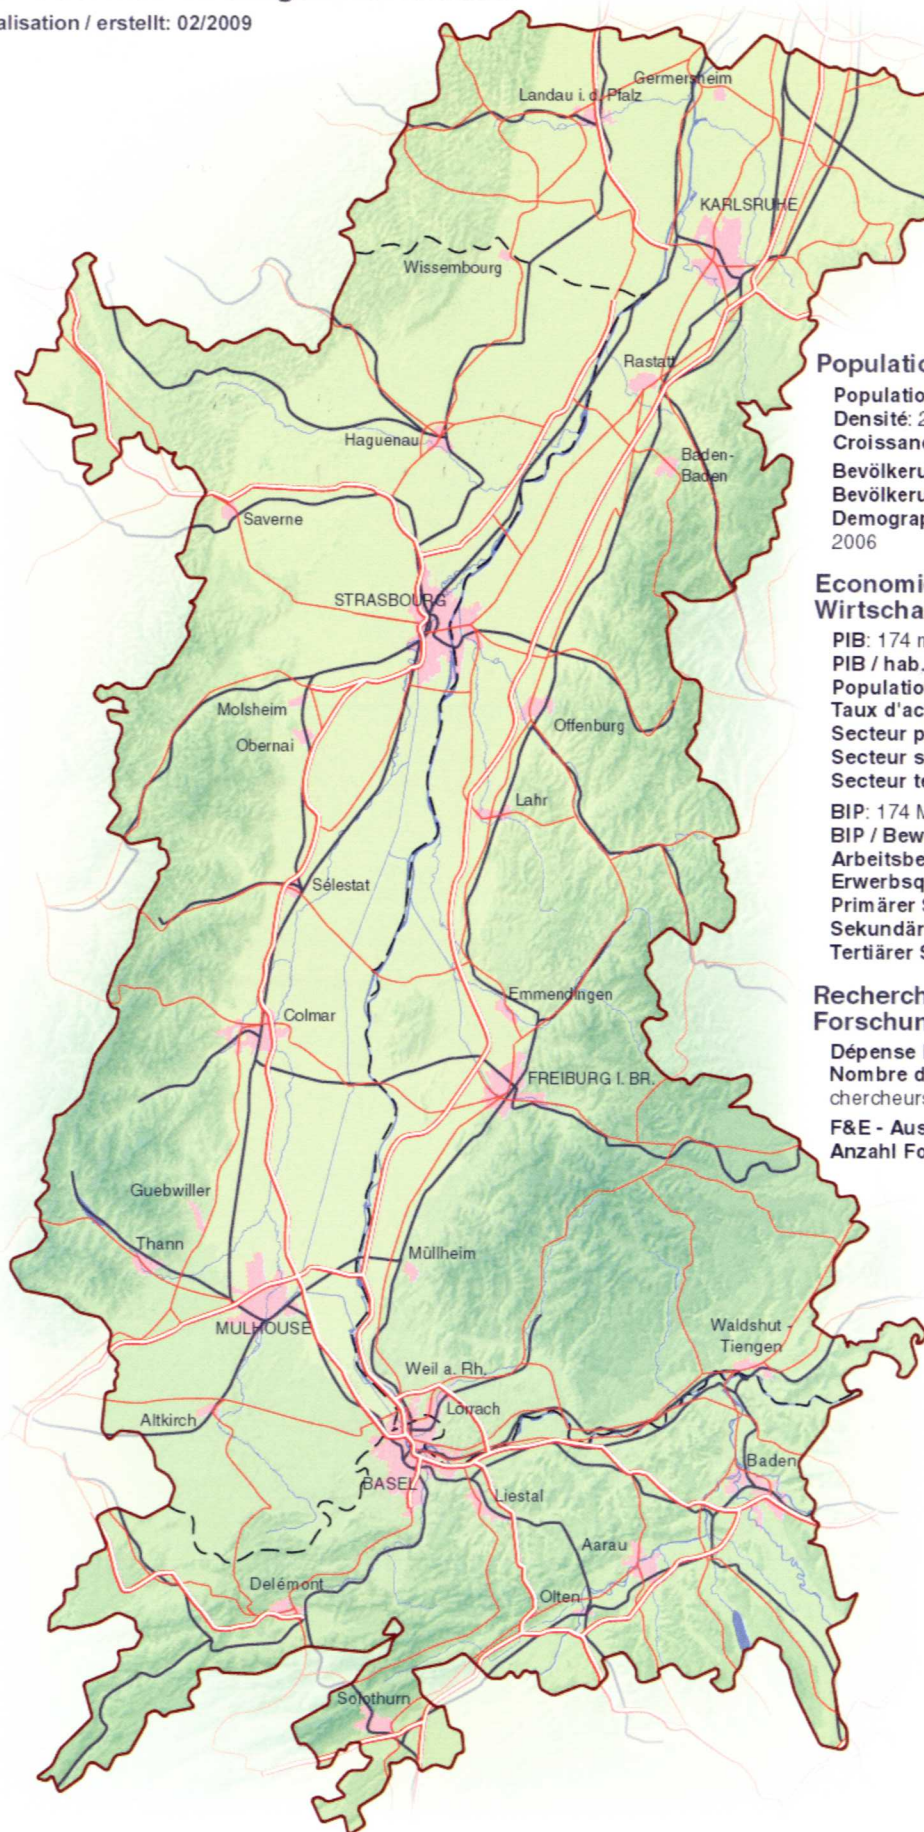

Le Rhin Supérieur en quelques chiffres  
Der Oberrhein in einigen Kennzahlen

Réalisation / erstellt: 02/2009

Territoire / Gebiet

3 Etats: Espace trinational franco-germano-suisse  
4 territoires: Alsace, Suisse du Nord-Ouest, Pays de Bade, Palatinat du Sud  
2 langues: Français et Allemand  
Nombre de communes: 1817  
Superficie: 21 500 km<sup>2</sup>  
3 Staaten: Trinationaler Raum Frankreich-Deutschland-Schweiz  
4 Territorien: Elsass, Nordwestschweiz, Baden, Südpfalz  
2 Sprachen: Französisch und Deutsch  
Kommunen: 1817  
Fläche: 21 500 km<sup>2</sup>

Population / Bevölkerung

Population: 5,9 millions d'habitants  
Densité: 274 habitants/km<sup>2</sup>  
Croissance démographique: + 10% entre 1990 et 2006  
Bevölkerung: 5,9 Millionen Einwohner  
Bevölkerungsdichte: 274 Bewohner / km<sup>2</sup>  
Demographisches Wachstum: + 10 % zwischen 1990 und 2006

Economie et marché du travail /  
Wirtschaft und Arbeitsmarkt

PIB: 174 milliards d'euros  
PIB / hab.: 28 000 euros  
Population active: 2,9 millions  
Taux d'activité: 77%  
Secteur primaire: 2,6%  
Secteur secondaire: 29,4%  
Secteur tertiaire: 68%  
BIP: 174 Milliarden Euro  
BIP / Bewohner: 28 000 Euro  
Arbeitsbevölkerung: 2,9 Millionen  
Erwerbsquote: 77 %  
Primärer Sektor: 2,6 %  
Sekundärer Sektor: 29,4 %  
Tertiärer Sektor: 68%

- Surface urbanisée / Siedlungsfläche
- Autotoute / Autobahn
- Route principale / Hauptstrasse
- Voies-ferrées / Bahnstrecke
- Frontières d'états / Staatsgrenze
- Cours d'eau / Gewässer

Nord

0 15 30 Km