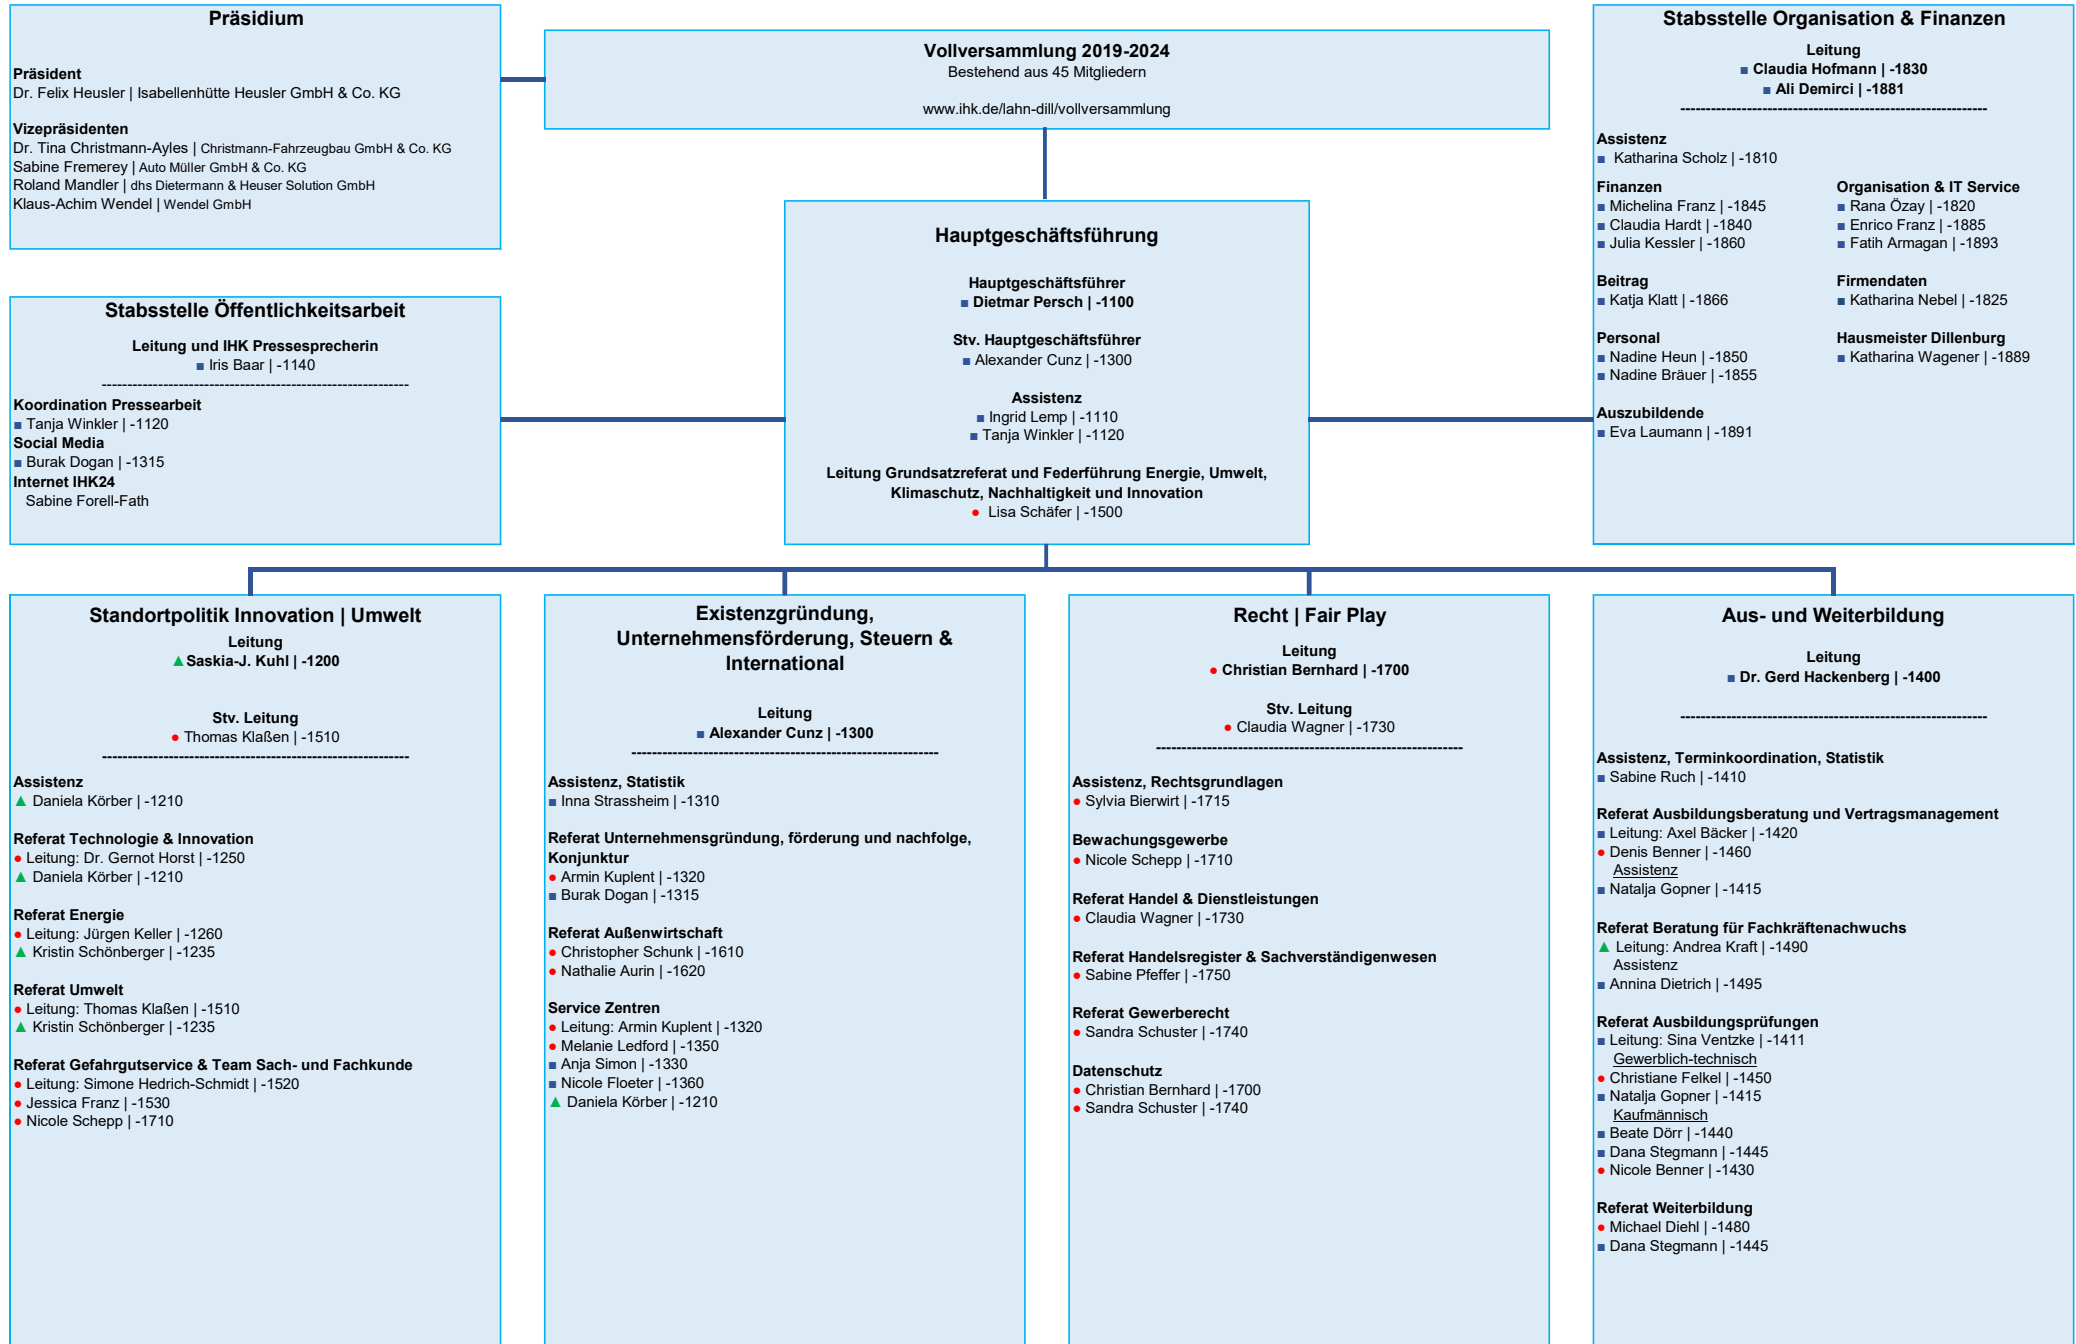

Organigramm der Industrie- und Handelskammer Lahn-Dill

Sie können die oben angegebenen Durchwahl Nummern über jede der folgenden Einwahl Nummern erreichen:

- Dillenburg 02771 842 + die angegebene Nummer
- ▲ Biedenkopf 06461 9595 + die angegebene Nummer
- Wetzlar 06441 9448 + die angegebene Nummer

Öffnungszeiten:

Montags bis Freitags von 07:45 - 16:30 Uhr
und nach persönlicher Vereinbarung
info@lahndill.ihk.de
www.ihk.de/lahn-dill

Die farbliche Markierung kennzeichnet den Standort

- Dillenburg | Am Nebelsberg 1 | 35685 Dillenburg
- ▲ Biedenkopf | Hainstr. 103 | 35216 Biedenkopf
- Wetzlar | Friedenstr. 2 | 35578 Wetzlar