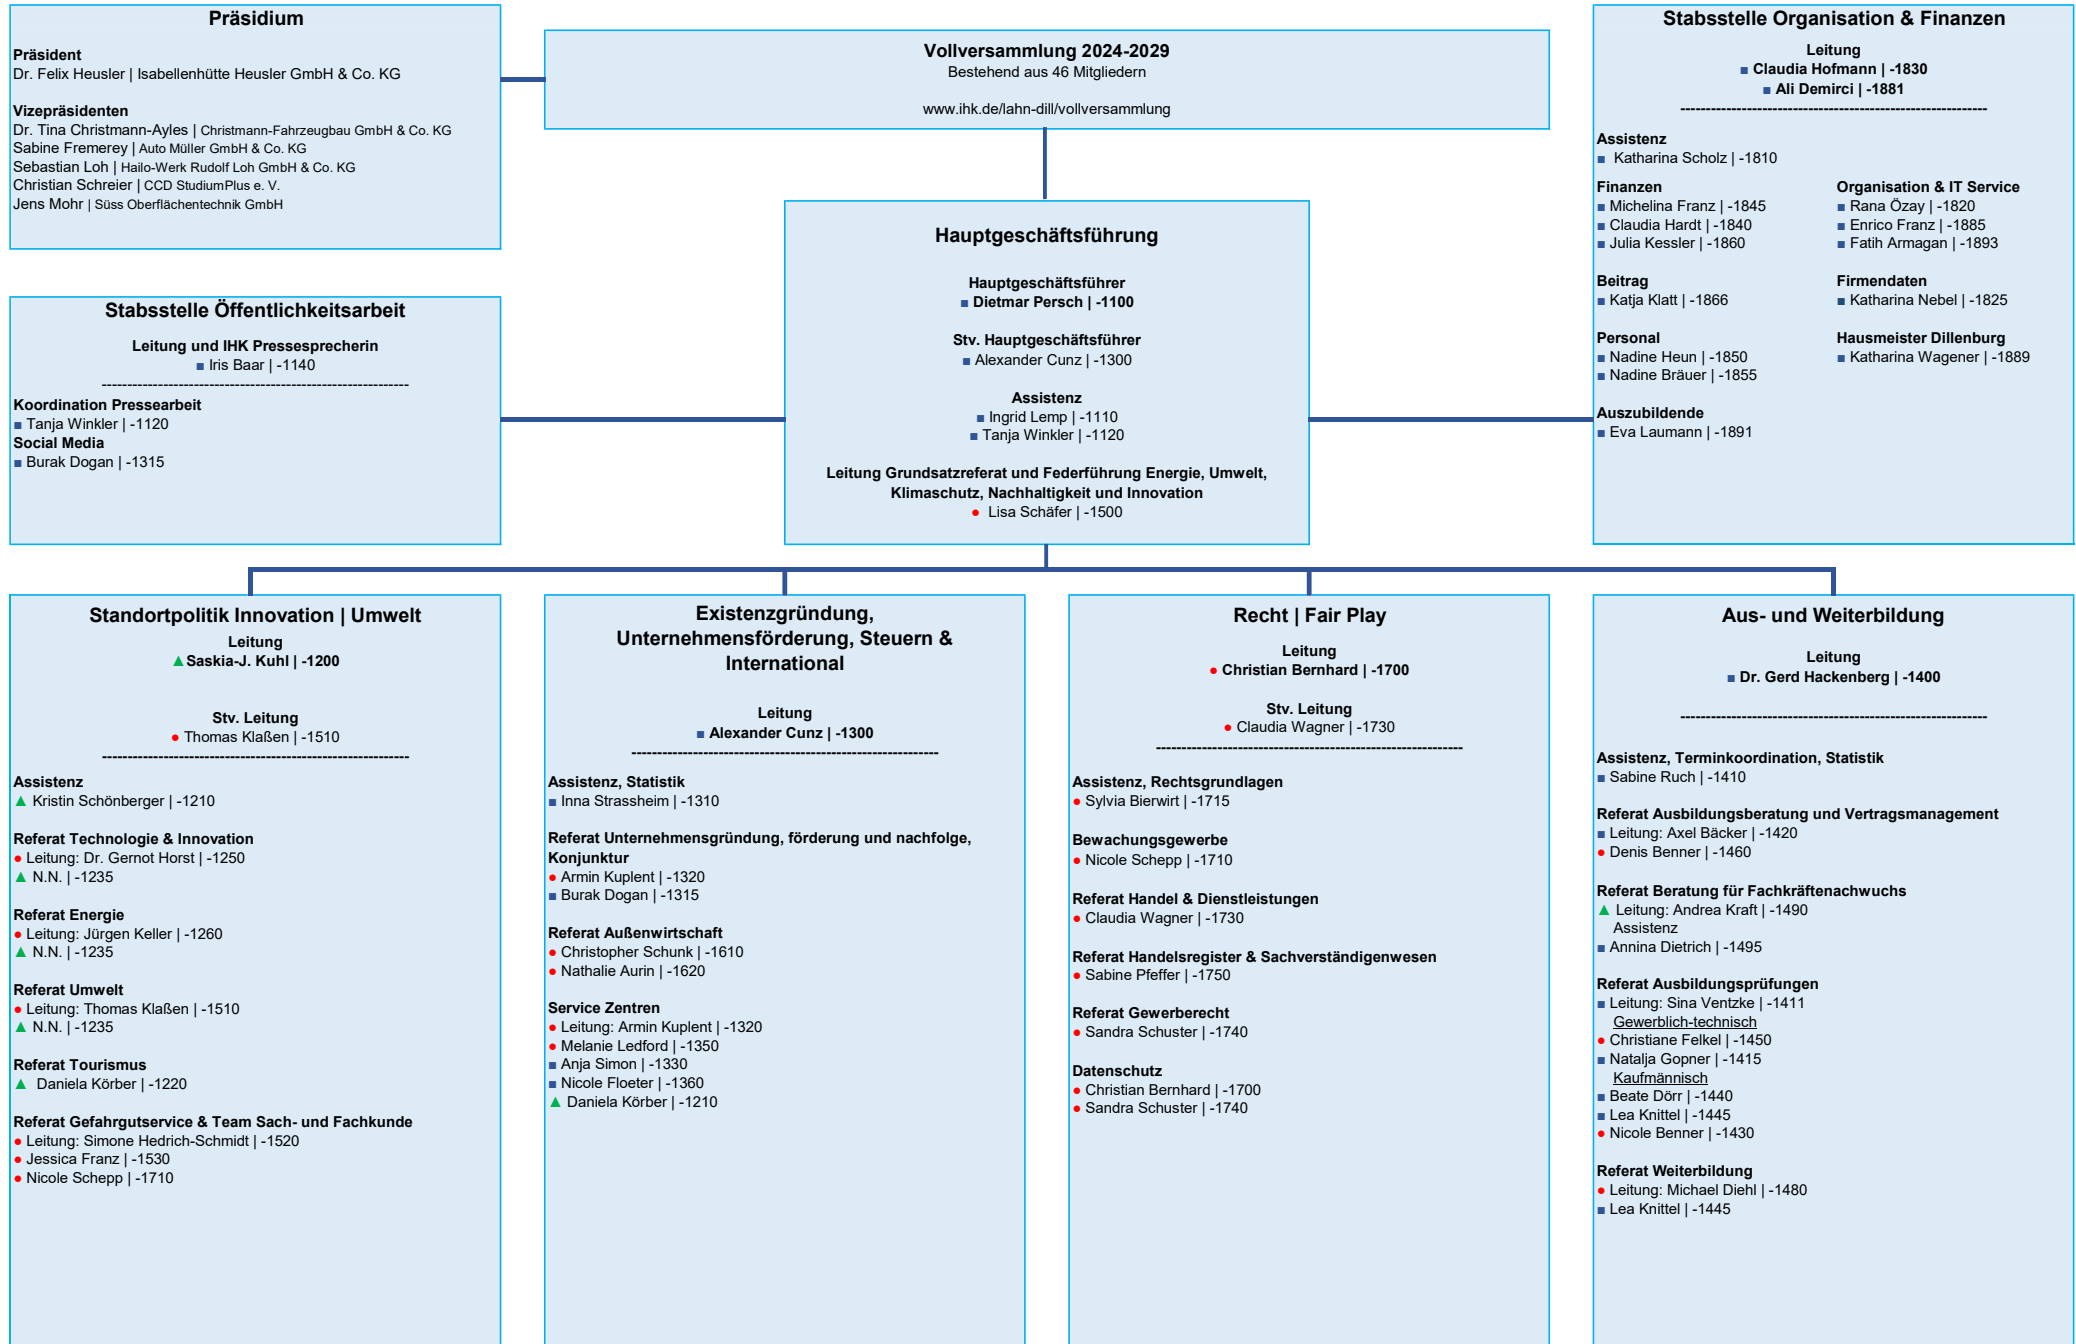

Organigramm der Industrie- und Handelskammer Lahn-Dill

Sie können die oben angegebenen Durchwahl Nummern über jede der folgenden Einwahl Nummern erreichen:

- Dillenburg 02771 842 + die angegebene Nummer
- ▲ Biedenkopf 06461 9595 + die angegebene Nummer
- Wetzlar 06441 9448 + die angegebene Nummer

Öffnungszeiten:

Montags bis Freitags von 07:45 - 16:30 Uhr
und nach persönlicher Vereinbarung
info@lahndill.ihk.de
www.ihk.de/lahn-dill

Die farbliche Markierung kennzeichnet den Standort

- Dillenburg | Am Nebelsberg 1 | 35685 Dillenburg
- ▲ Biedenkopf | Hainstr. 103 | 35216 Biedenkopf
- Wetzlar | Friedenstr. 2 | 35578 Wetzlar